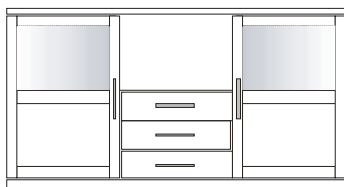

Kernbuche geölt

Kernbuche lackiert

Wildeiche geölt

Wildeiche lackiert

Nussbaum geölt

Nischenmaße:
iH/iB/iT= 45/60/36cm

BI-032S

Sideboard 2-trg.
3 Schub. 1+1 HB,
Schubladeninnenmaß:
iH/iB/iT= 11/56/33cm
H/B/T= 105/180/41cm