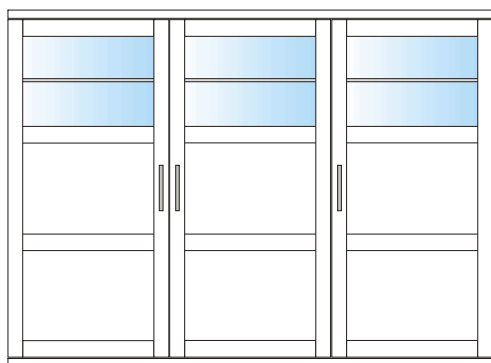

HB-120

Holzfachboden groß
H/B/T= ca.116/36/1,5 cm
(Vorne mit 5cm Blende)

Kernbuche geölt

Kernbuche lackiert

Wildeiche geölt

Wildeiche lackiert

Nussbaum geölt

Bitte geben Sie immer die Art.Nr.: des Modells an,
für welches der Fachboden benötigt wird.