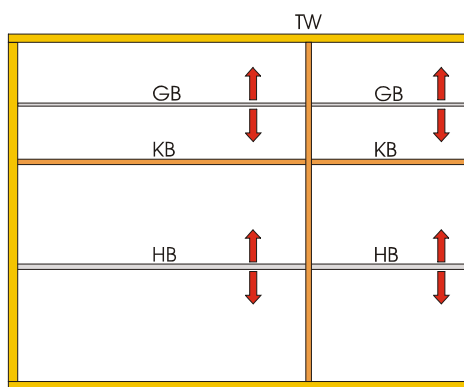

HB-120

Holzfachboden groß
H/B/T= ca.116/36/1,5 cm
(Vorne mit 5cm Blende)

Kernbuche geölt

Kernbuche lackiert

Wildeiche geölt

Wildeiche lackiert

Nussbaum geölt

Bitte geben Sie immer die Art.Nr.: des Modells an,
für welches der Fachboden benötigt wird.

(GB) Glasböden: Verstellbar auf 3er Rasterbohrung im Abstand von 3cm. Auf Fachbodenträger aufliegend.

(HB) Holzböden: Verstellbar auf 3er Rasterbohrung im Abstand von 3cm. Auf Fachbodenträger aufliegend.