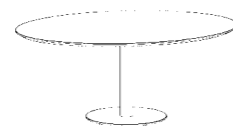

Ellipse
ellipse

Art.-Nr. | No d'article: 355

Masse | dimensions

quadratisch | carré: 80 x 80cm
rechteckig | rectangulaire: 130 x 80 | 160 – 200 x 90 | 220 – 260 x 100
rund | ronde: ø 80 | 120 | 130 | 140cm
Ellipse | ellipse: 180 x 120cm
Höhe | hauteur: 73 - 74cm

Gestell | pied

Stahl schwarz | acier noir

Keramik 7mm	
Ocean-Black*	-73
Basalt*	-81
Dark-Night*	-89
Oxido-Flame*	-90
Beton-Hell*	-92
Beton-Dunkel*	-95
Zebrino*	-97

Dekton 8mm	Keramik 7mm Dekton 8mm	Keramik 7mm Dekton 8mm	Eiche 20mm	Nussbaum 20mm	HPL 13mm
Kreta -71	Laurent -69	Khalo -40	Natur -65	Antic -68	Oxido
Fossil -43	Matera-Fiam* -76	Liquid-Sky -37	Nero -11		Bluestone -2221
Sirius -74	Pompei-Fiam* -33	Awake -50			Blacksteel -2222
Kelya -77	Somnia -35	Azulecho* -80			
Trilium -79	Ossido -86	Chromica- -64			
Orix -88	Black-Ardesia* -83	Uyuni			
Soke -41					
Bromo -44					
Laos -70					

* = nicht möglich
* = pas disponible

Artikel-Nr No d'article	Grösse cm Dimens.	Fix	ID-469.1	ID-519.1	ID-559.1	ID-469.13	ID-469.13	ID-559.6	ID-469.1	
353 Fuss Stahl schwarz Rundrohr/Platte rund 80cm 353 pied en acier noir tube rond/plateau rond 80cm 355 Fuss Stahl schwarz Rundrohr/Platte rund 120/130/140cm; Ellipse 180x120cm 355 pied en acier noir tube rond; plateau rond 120/130/140cm; Ellipse 180x120cm 352 Fuss Stahl schwarz quadratisch/Platte 80x80cm 352 pied acier noir carré/plateau 80x80cm 354 Fuss Stahl schwarz rechteckig/Platte 130x80cm/160x90cm 354 pied acier noir rectangulaire/plateau 130x80cm/160x90cm	8	80 cm Ø	ID-469.1	ID-519.1	ID-559.1	ID-469.13	ID-469.13	ID-559.6	ID-469.1	
	12	120 cm Ø	ID-1039.1	ID-1109.1	ID-1209.1	ID-1039.14	ID-1039.14	ID-1209.15	ID-1039.1	
	13	130 cm Ø	ID-1149.1	ID-1249.1	ID-1349.1	ID-1149.15	ID-1149.15	ID-1349.26	--	
	14	140 cm Ø	ID-1249.2	ID-1349.2	ID-1449.1	ID-1249.22	ID-1249.22	ID-1449.23	--	
	1812	180 x 120 cm	ID-1509.1	ID-1549.1	ID-1709.1	ID-1249.22	ID-1249.22	ID-1449.23	ID-1509.1	
	88	80 x 80 cm	ID-469.3	ID-519.2	ID-559.2	ID-469.13	ID-469.13	ID-559.6	ID-469.3	
	1380	130 x 80 cm	ID-799.1	ID-849.1	ID-899.1	ID-799.8	ID-799.8	ID-899.3	ID-799.1	
	1690	160 x 90 cm	ID-1109.2	ID-1149.2	ID-1209.2	ID-949.1	ID-949.1	ID-1049.4	ID-1109.2	
	359- Fuss Stahl schwarz rechteckig 359- pied en acier schwarz rectangle	1890	180 x 90 cm	ID-1449.2	ID-1509.2	ID-1609.1	ID-1249.23	ID-1249.23¹	ID-1399.1	ID-1449.2
		2090	200 x 90 cm	ID-1509.3	ID-1609.2	ID-1749.1	ID-1349.27	ID-1349.27¹	ID-1499.1	ID-1509.3
2210		220 x 100 cm	ID-1649.1	ID-1749.2	ID-1849.1	ID-1499.2	ID-1499.2¹	ID-1699.1	ID-1649.1	
2410		240 x 100 cm	ID-1809.1	ID-1849.2	ID-1949.1	ID-1599.1	ID-1599.1¹	ID-1799.1	ID-1809.1	
2610		260 x 100 cm	ID-1949.2	ID-2049.1	ID-2149.1	ID-1699.2	ID-1699.2¹	ID-1899.1	ID-1949.2	

Fuss RAL-Farben
Supplement de pris pied couleurs RAL

ID-299.2

¹ Eiche Antic nicht erhältlich in CH
¹ Chêne Antic pas disponible en CH