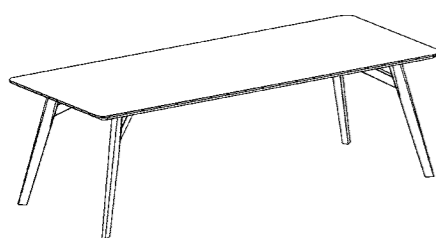

GLARUS ELM

System | système

Fix

Masse | dimensions

Fix: 160 – 200 x 90 | 220 – 300 x 100cm
Gestell | pied: 50 x 33mm
Höhe | hauteur: 75cm