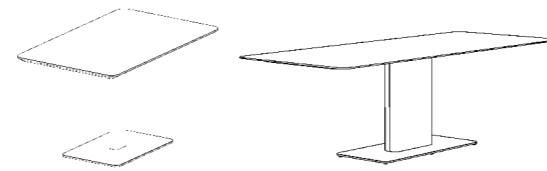

Rechteckig
rectangulaire

Art.-Nr. | No d'article: 354

359