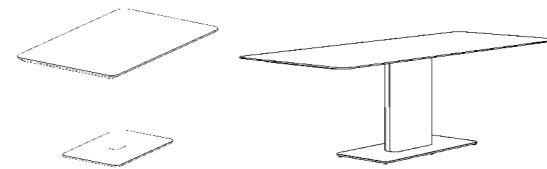

## System | système

Quadratisch  
carré

Art.-Nr. | No d'article: 352

Rechteckig  
rectangulaire

Art.-Nr. | No d'article: 354

359

Rund  
ronde

Art.-Nr. | No d'article: 353

## Masse | dimensions

quadratisch | carré: 80 x 80cm  
 rechteckig | rectangulaire: 130 x 80 | 160 – 200 x 90 | 220 – 260 x 100  
 rund | ronde: ø 80 | 120 | 130 | 140cm  
 Ellipse | ellipse: 180 x 120cm  
 Höhe | hauteur: 73 - 74cm