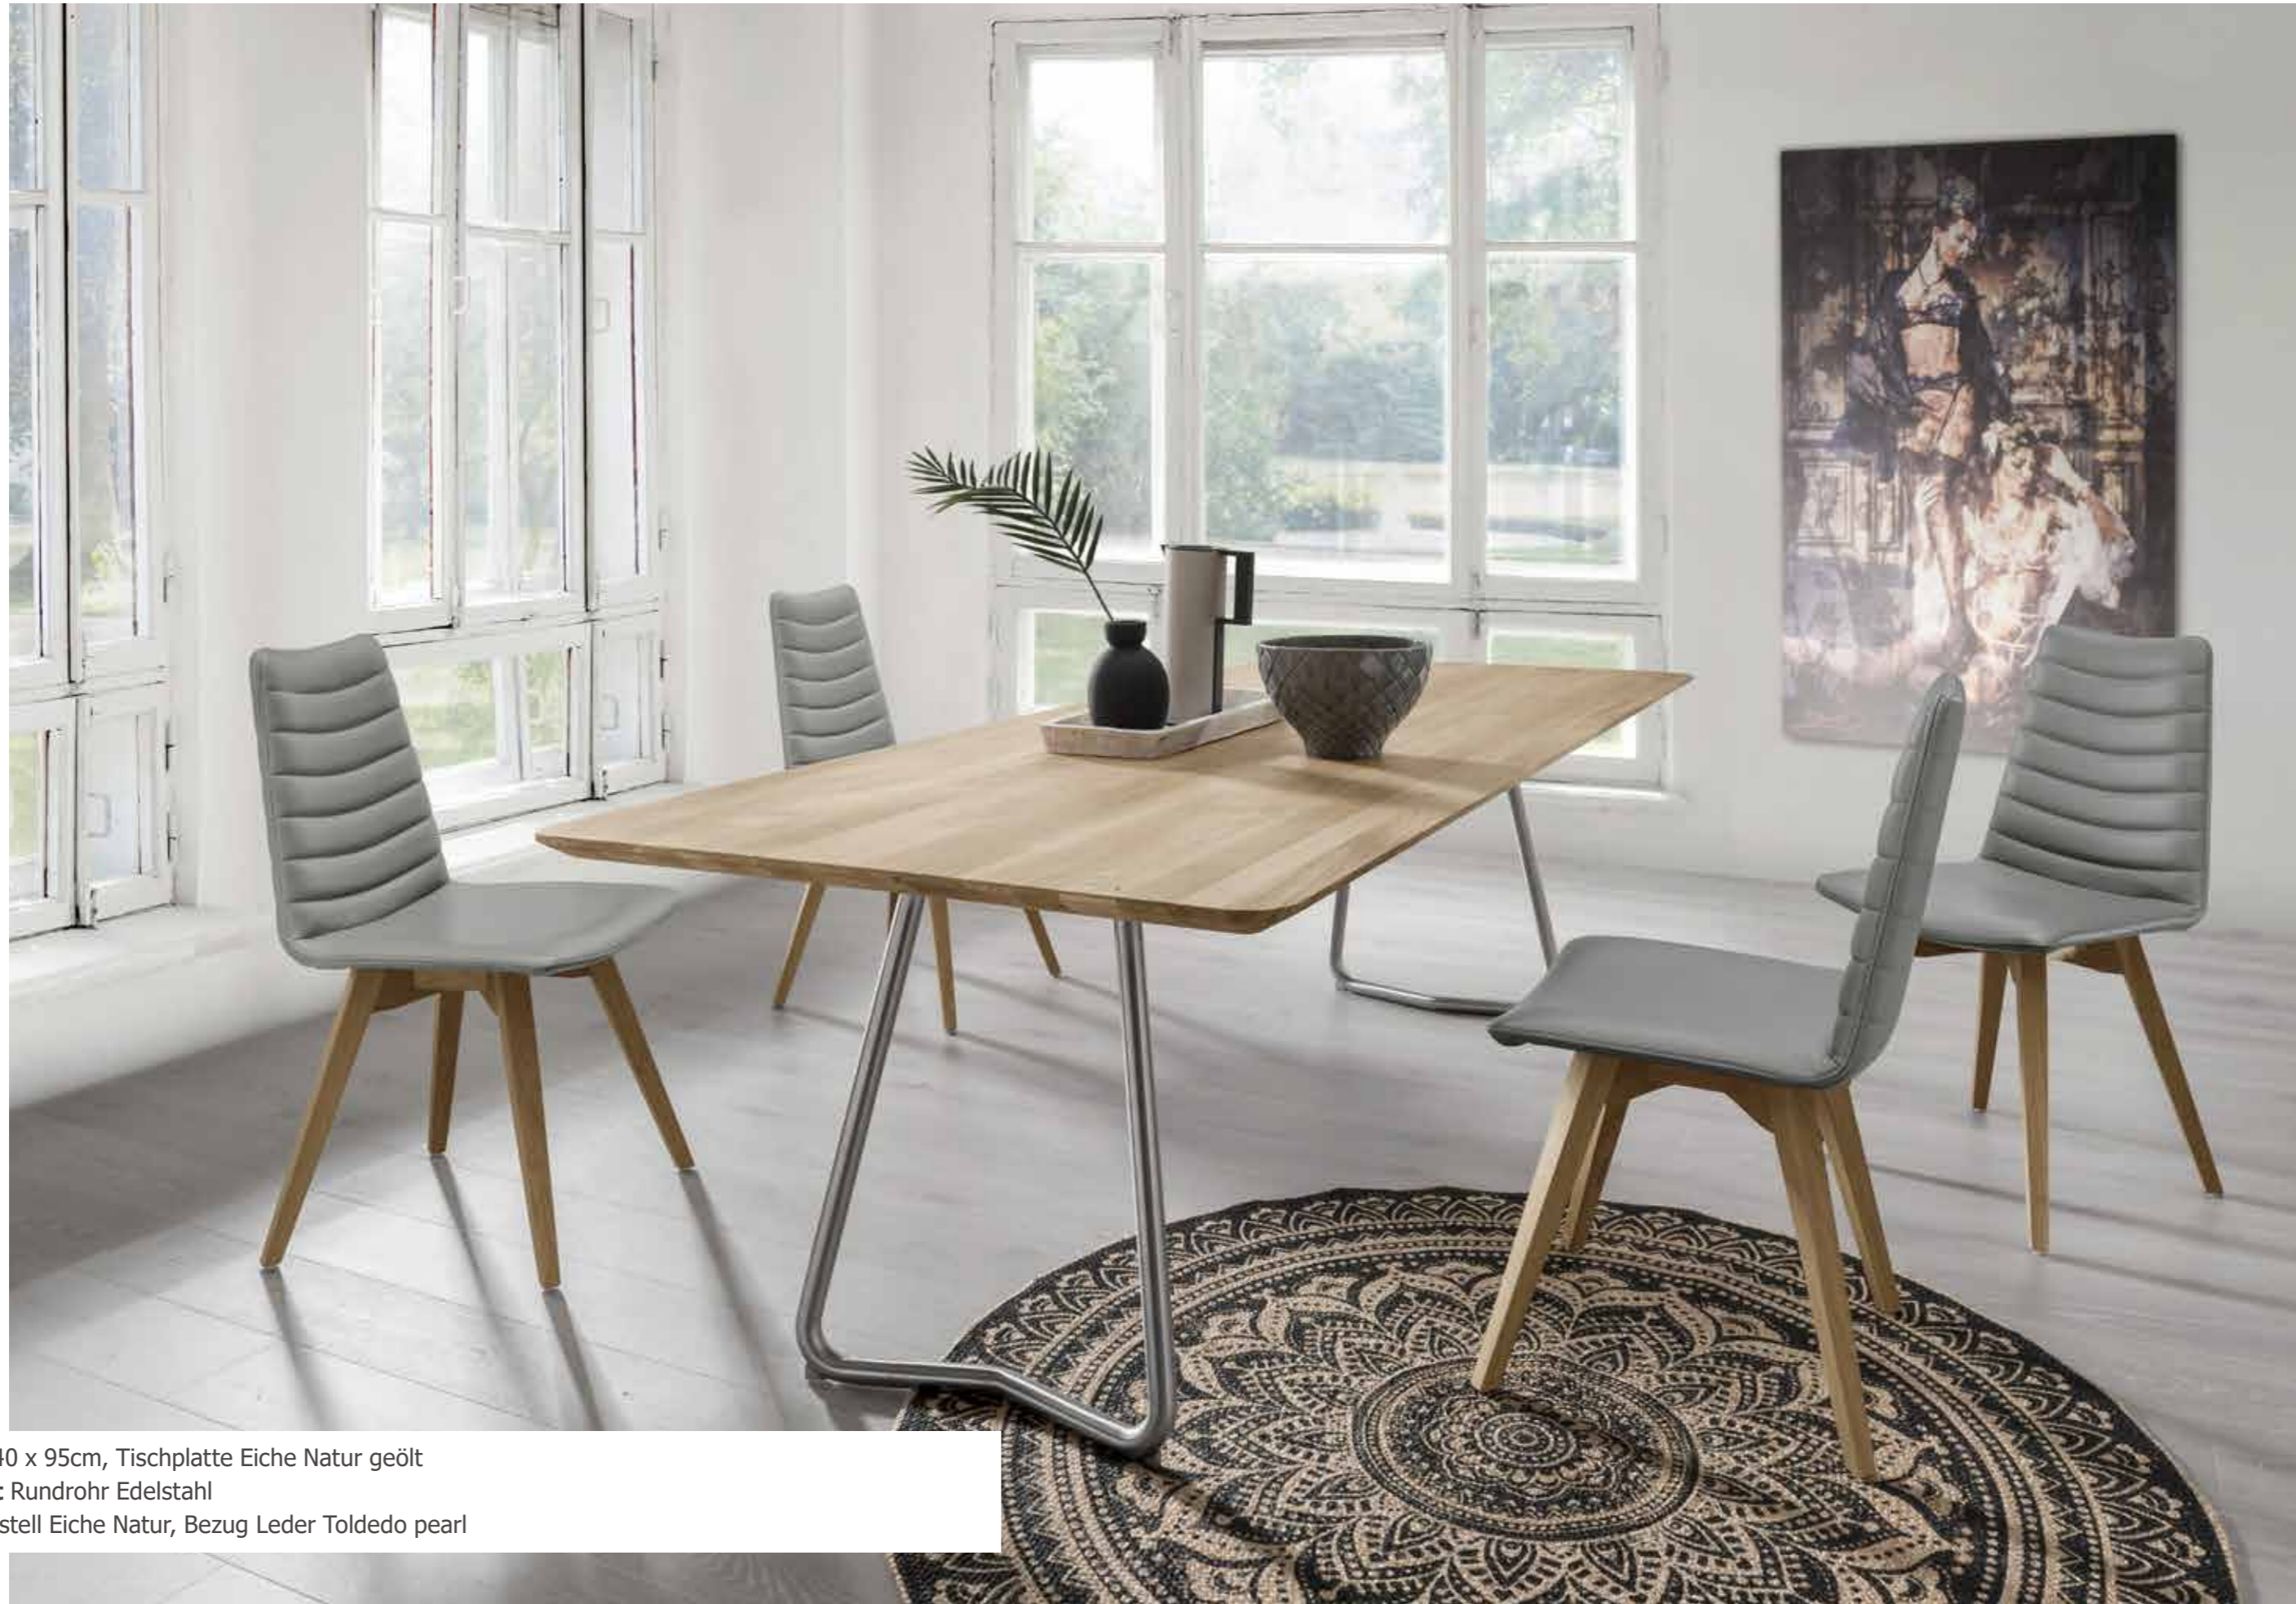

GLARUS DELEMONT

□ **table Glarus** 240 x 95cm, plateau en chêne naturel huilé
ped Delemont tube ronde en inox
chaise Malta pied en chêne naturel, cuir Toledo pearl

□ **Tisch Glarus** 240 x 95cm, Tischplatte Eiche Natur geölt
Fuss Delemont Rundrohr Edelstahl
Stuhl Malta Gestell Eiche Natur, Bezug Leder Toldedo pearl