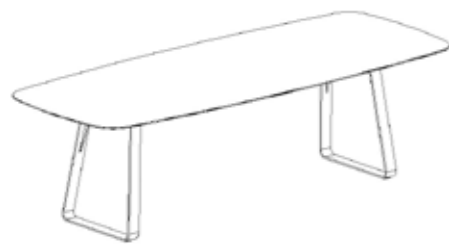

GLARUS TAVANNES

System | système

Fix

Masse | dimensions

Fix: 160 – 200 x 90 | 220 – 300 x 100cm
Gestell | pied: 70 x 10mm
Höhe | hauteur: 75cm