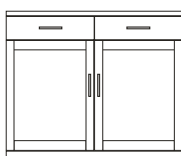

BI-005
Anrichte 2-trg.
2-trg. 2 Schub.
1 Holzboden
H/B/T= 90/120/41cm

Kernbuche geölt
Kernbuche lackiert
Wildeiche geölt
Wildeiche lackiert
Nussbaum geölt