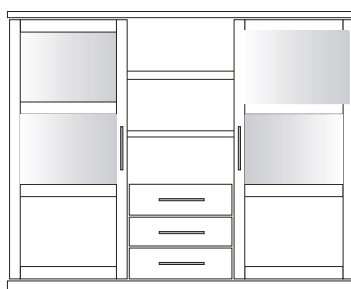

BI-033S

Highboard 2-trg. 3 Schub.
1+1 GB, 4 HB,
Schubladeninnenmaß:
iH/iB/iT= 11/56/33cm
H/B/T= 150/180/41cm

BE-161

Kernbuche geölt

Kernbuche lackiert

Wildeiche geölt

Wildeiche lackiert

Nussbaum geölt

Beleuchtung 2x LED