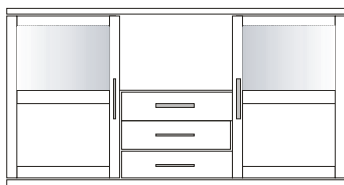

Nussbaum geölt

Nischenmaße:
iH/iB/iT= 45/60/36cm

BI-032S

Sideboard 2-trg.
3 Schub. 1+1 HB,
Schubladeninnenmaß:
iH/iB/iT= 11/56/33cm
H/B/T= 105/180/41cm

BE-161

Kernbuche geölt

Kernbuche lackiert

Wildeiche geölt