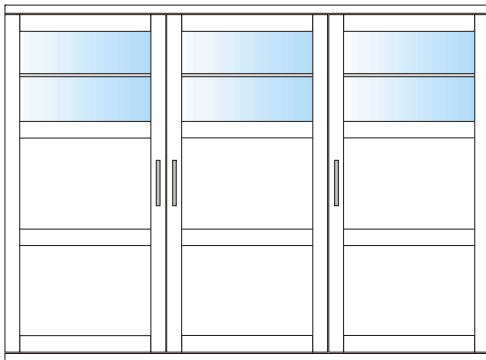

Kernbuche geölt

Kernbuche lackiert

Wildeiche geölt

Wildeiche lackiert

Nussbaum geölt

Bitte geben Sie immer die Art.Nr.: des Modells an,
für welches der Fachboden benötigt wird.

(GB) Glasböden: Verstellbar auf 3er Rasterbohrung im Abstand von 3cm. Auf Fachbodenträger aufliegend.