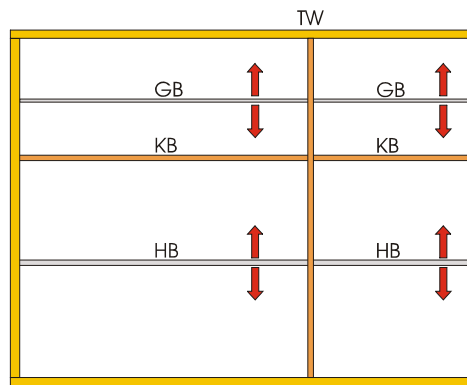

HB-115

Holzfachboden klein
H/B/T= ca.56/36/5 cm
(Vorne mit 5cm Blende)

Kernbuche geölt

Kernbuche lackiert

Wildeiche geölt

Wildeiche lackiert

Nussbaum geölt

Bitte geben Sie immer die Art.Nr.: des Modells an,
für welches der Fachboden benötigt wird.

HB-120

Holzfachboden groß
H/B/T= ca.116/36/1,5 cm
(Vorne mit 5cm Blende)

Kernbuche geölt

Kernbuche lackiert

Wildeiche geölt

Wildeiche lackiert

Nussbaum geölt

Bitte geben Sie immer die Art.Nr.: des Modells an,
für welches der Fachboden benötigt wird.

(GB) Glasböden: Verstellbar auf 3er Rasterbohrung im Abstand von 3cm. Auf Fachbodenträger aufliegend.

(HB) Holzböden: Verstellbar auf 3er Rasterbohrung im Abstand von 3cm. Auf Fachbodenträger aufliegend.

(KB) Konstruktionsböden: Aus Stabilisierungsgründen fix mit den Korpuswänden verleimt. Auf Anfrage ist jedoch eine bestimmte Höhenvorgabe möglich.

(TW) Trennwand: Vertikale Trennwand bei 3- und 4-türigen Elementen