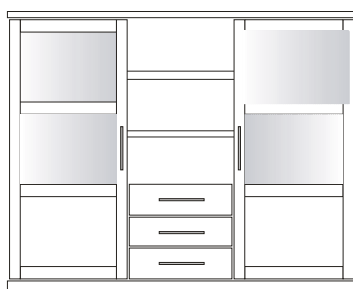

BI-033S

Highboard 2-trg. 3 Schub.
1+1 GB, 4 HB,
Schubladeninnenmaß:
iH/iB/iT= 11/56/33cm
H/B/T= 150/180/41cm

BE-161

Kernbuche geölt

Kernbuche lackiert

Wildeiche geölt

Wildeiche lackiert

Nussbaum geölt

Beleuchtung 2x LED