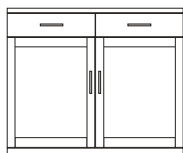

BI-005

Anrichte 2-trg.
2-trg. 2 Schub.
1 Holzboden
H/B/T= 90/120/41cm

Kernbuche geölt
Kernbuche lackiert
Wildeiche geölt
Wildeiche lackiert
Nussbaum geölt