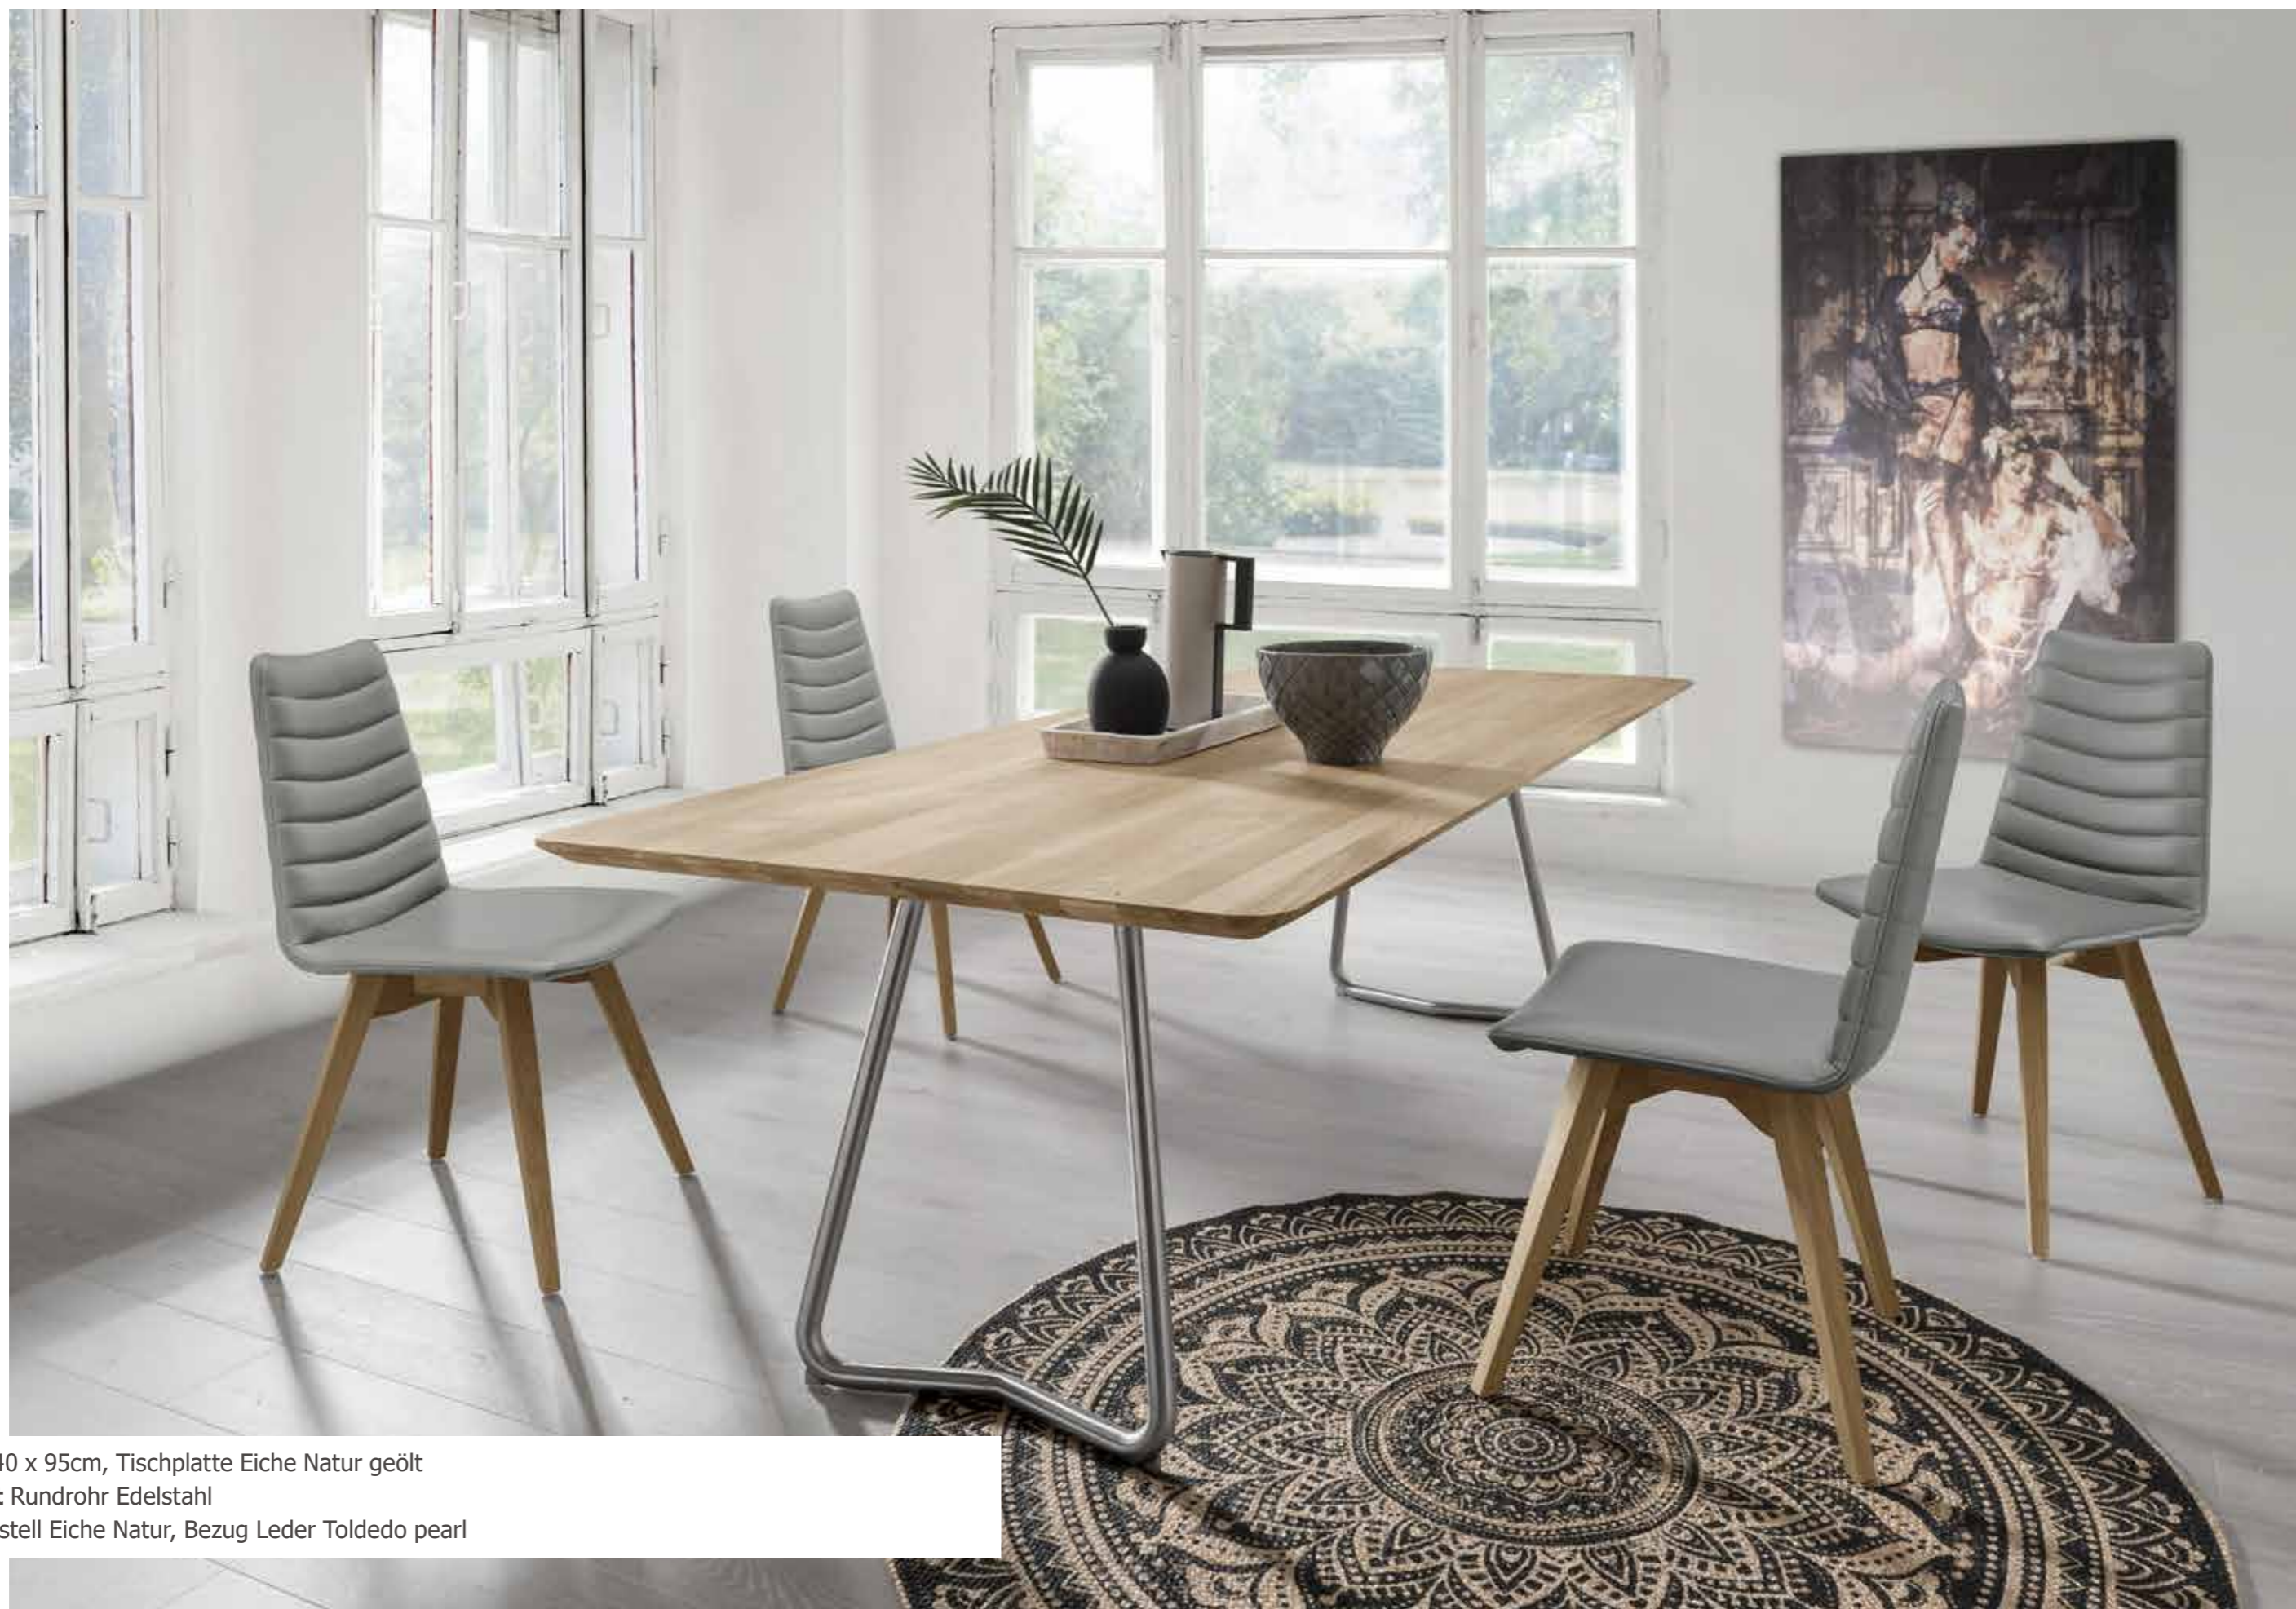

GLARUS DELEMONT

□ **table Glarus** 240 x 95cm, plateau en chêne naturel huilé
ped Delemont tube ronde en inox
chaise Malta pied en chêne naturel, cuir Toledo pearl

□ **Tisch Glarus** 240 x 95cm, Tischplatte Eiche Natur geölt
Fuss Delemont Rundrohr Edelstahl
Stuhl Malta Gestell Eiche Natur, Bezug Leder Toldedo pearl