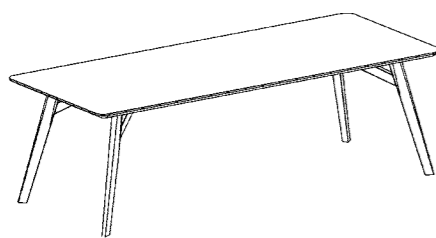

¹ Nussbaum nicht erhältlich in CH¹ Noyer pas disponible en CH

GLARUS ELM

- **table Glarus** 240 x 100cm, plateau en chêne naturel huilé
pied Elm en chêne naturel huilé
chaise Meggen, pied en hêtre laqué noir, dossier en rotin tressé

- **Tisch Glarus** 240 x 100cm, Tischplatte Eiche Natur geölt
Fuss Elm Eiche Natur geölt
Stuhl Meggen Gestell Buche schwarz lackiert, Rückenfläche Rattangeflecht

GLARUS ELM

System | système

Fix

Masse | dimensions