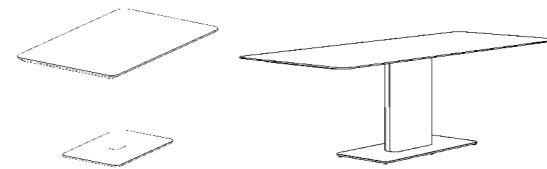

Rechteckig
rectangulaire

Art.-Nr. | No d'article: 354

359