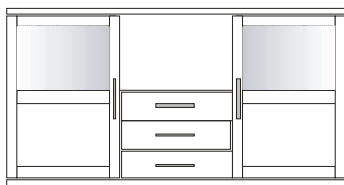

Kernbuche geölt

Kernbuche lackiert

Wildeiche geölt

Wildeiche lackiert

Nussbaum geölt

Nischenmaße:
iH/iB/iT= 45/60/36cm

BI-032S

Sideboard 2-trg.
3 Schub. 1+1 HB,
Schubladeninnenmaß:
iH/iB/iT= 11/56/33cm
H/B/T= 105/180/41cm