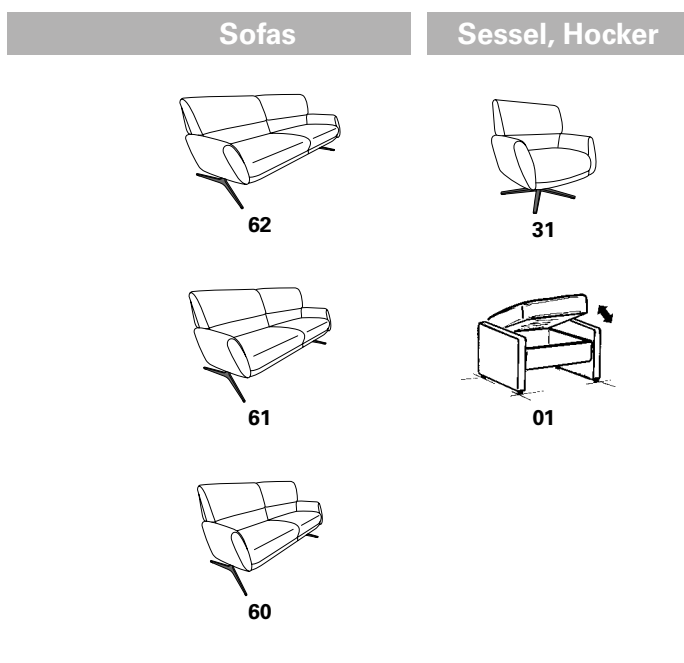

Möbel Letz GmbH
Am Gewerbepark 11
06895 Zahna-Elster

Tel.: 035383 - 6018 50

Fax.: 035383 - 6018 17

Zusammenstellung:
62 / 60 / 32
Bezug:
24 Longlife Rustika silber

TANGRAM Sofa

9805

Variante	Ausführung	Breite	Tiefe	Höhe	Sitzhöhe	Sitztiefe
62	W - MINI	185	88	84	41	50
	X - MEDIUM	185	88	87	44	52
	Y - MAXI	185	89	94	48	54
61	W - MINI	162	88	84	41	50
	X - MEDIUM	162	88	87	44	52
	Y - MAXI	162	89	94	48	54
60	W - MINI	133	88	84	41	50
	X - MEDIUM	133	88	87	44	52
	Y - MAXI	133	89	94	48	54
32	W - MINI	77	88	84	41	50
	X - MEDIUM	77	88	87	44	52
	Y - MAXI	77	89	94	48	54
01	W - MINI	68	54	41		
	X - MEDIUM	68	54	41		
	Y - MAXI	68	54	41		

Dieses Modell ist in drei verschiedenen Größen erhältlich:

- 1) MINI Ausführung „W“
- 2) MEDIUM Ausführung „X“
- 3) MAXI Ausführung „Y“

Untergestelle erhältlich in:

- Edelstahloptik gebürstet
- Anthrazit pulverbeschichtet