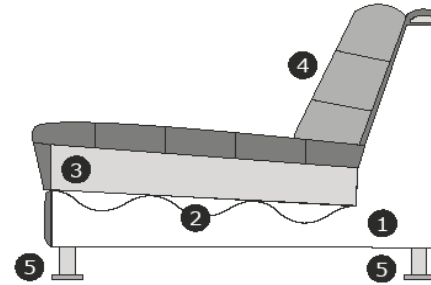

Möbel Letz GmbH
Am Gewerbepark 11
06895 Zahna-Elster

Tel.: 035383 - 6018 50

Fax.: 035383 - 6018 17

Modell
Aranci
Blue Label

Produktinformationen

	Element	Abmessung
	4-Sitz	B – 209 cm H – 85 cm T – 99 cm
	3-Sitz	B – 189 cm H – 85 cm T – 99 cm
	2-Sitz	B – 169 cm H – 85 cm T – 99 cm
	1-Sitz/Sessel	B – 94 cm H – 85 cm T – 99 cm
	4-Sitz Arm links oder rechts	B – 197 cm H – 85 cm T – 99 cm
	3-Sitz Arm links oder rechts	B – 177 cm H – 85 cm T – 99 cm
	2-Sitz Arm links oder rechts	B – 157 cm H – 85 cm T – 99 cm
	1-Sitz Arm links oder rechts	B – 70 cm H – 85 cm T – 99 cm

Element	Abmessung
4-Sitz ohne Arme	B – 192 cm H – 85 cm T – 99 cm
3-Sitz ohne Arme	B – 169 cm H – 85 cm T – 99 cm
2-Sitz ohne Arme	B – 149 cm H – 85 cm T – 99 cm
1-Sitz ohne Arme	B – 57 cm H – 85 cm T – 99 cm
Longchair links oder rechts	B – 99 cm H – 85 cm T – 231 cm
Divan links oder rechts	B – 104 cm H – 85 cm T – 159 cm
Eckelement	B – 99 cm H – 85 cm T – 99 cm
Hocker ± 87x87 cm	B – 87 cm H – 49 cm T – 87 cm

Produktinformationen

Erläuterung der Schnittzeichnung:

- 1) Korpus: Holzfaserplatte, Kiefernleisten, Hartholz, Hartfaserplatte
- 2) Sitzfederung: Nosag-Federn + Polypropylen
- 3) Sitzfüllung: Kaltschaum HR 3032 + mit Mischung von Federn und Silikonfasern
- 4) Rückenkissen: Polypropylen P 40 mit Silikonfasern
- 5) Ausführungen Füße: schwarz oder chrom Metall

Sitzhöhe/Tiefe: $\pm 49/59$ cm

Armhöhe: $\pm 67 \pm 18-24$ cm (je nach Innen- und/oder Außenwulst)

Modell ist vollständig gepolstert. Verbindung der Elemente mittels s.g. Krokodilverbinder

Bedingungen

Es kann vorkommen, dass der von Ihnen gewünschte Stoff nicht für ein Modell verwendet werden kann oder nicht mehr lieferbar ist.