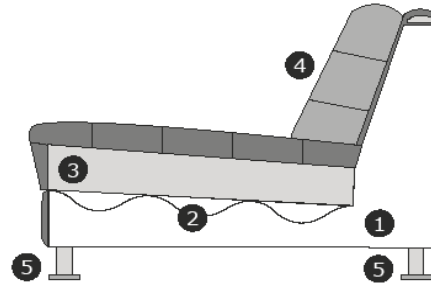

Möbel Letz GmbH
Am Gewerbepark 11
06895 Zahna-Elster

Tel.: 035383 - 6018 50

Fax.: 035383 - 6018 17

Modell
Aranci
Blue Label

Produktinformationen

	Element	Abmessung		Element	Abmessung
	4-Sitz	B – 209 cm H – 85 cm T – 99 cm		4-Sitz ohne Arme	B – 192 cm H – 85 cm T – 99 cm
	3-Sitz	B – 189 cm H – 85 cm T – 99 cm		3-Sitz ohne Arme	B – 169 cm H – 85 cm T – 99 cm
	2-Sitz	B – 169 cm H – 85 cm T – 99 cm		2-Sitz ohne Arme	B – 149 cm H – 85 cm T – 99 cm
	1-Sitz/Sessel	B – 94 cm H – 85 cm T – 99 cm		1-Sitz ohne Arme	B – 57 cm H – 85 cm T – 99 cm
	4-Sitz Arm links oder rechts	B – 197 cm H – 85 cm T – 99 cm		Longchair links oder rechts	B – 99 cm H – 85 cm T – 231 cm
	3-Sitz Arm links oder rechts	B – 177 cm H – 85 cm T – 99 cm		Divan links oder rechts	B – 104 cm H – 85 cm T – 159 cm
	2-Sitz Arm links oder rechts	B – 157 cm H – 85 cm T – 99 cm		Eckelement	B – 99 cm H – 85 cm T – 99 cm
	1-Sitz Arm links oder rechts	B – 70 cm H – 85 cm T – 99 cm		Hocker ± 87x87 cm	B – 87 cm H – 49 cm T – 87 cm

Produktinformationen

Erläuterung der Schnittzeichnung:

- 1) Korpus: Holzfaserplatte, Kiefernleisten, Hartholz, Hartfaserplatte
- 2) Sitzfederung: Nosag-Federn + Polypropylen
- 3) Sitzfüllung: Kaltschaum HR 3032 + mit Mischung von Federn und Silikonfasern
- 4) Rückenkissen: Polypropylen P 40 mit Silikonfasern
- 5) Ausführungen Füße: schwarz oder chrom Metall

Sitzhöhe/Tiefe: $\pm 49/59$ cm

Armhöhe: $\pm 67 \pm 18-24$ cm (je nach Innen- und/oder Außenwulst)

Modell ist vollständig gepolstert. Verbindung der Elemente mittels s.g. Krokodilverbinder

Stoffe mit einem Muster (u.a. Print, Blumen, Flor, Rippen, Muster, Kontrastnaht oder Streifen) können nicht musterbezogen bezogen werden.
Auf den großen Elementen, wie Longchair, Divan, Ottomane oder Insel, kann abhängig von der gewählten Stoffart eine zusätzliche Naht vorkommen.