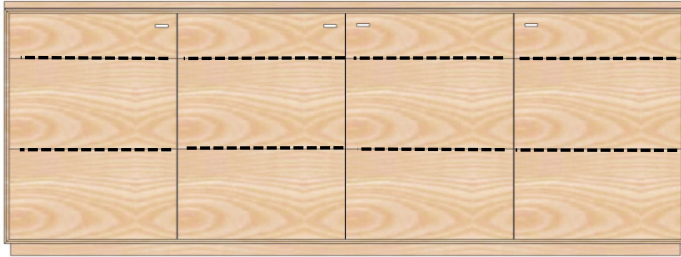

**Kernbuche geölt (KÖ)**

Kernbuche lackiert (KL)

**Wildeiche geölt (WÖ)**

Wildeiche lackiert (WL)

**KP-2164** Keramikdeckplatte

TW TW TW

**AX-2412**

Sideboard 4-trg.  
2 Glas-, 2 Holztüren mittig  
H/B/T= 85/216/40cm  
6x HB, 2x GB