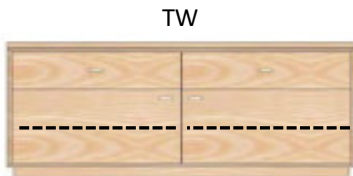

**Kernbuche geölt**  
 Kernbuche lackiert  
**Wildeiche geölt**  
 Wildeiche lackiert  
  
**KP-2166** Keramikdeckplatte

Nischeninnenmaße iH/iB/iT=14,9/105,2/42,7

**AX-1493**

TV-Lowboard 2-trg. 1 Schub. **Kernbuche geölt**  
 H/B/T= 40/216/46cm Kernbuche lackiert  
 2x HB, 1 Nische links **Wildeiche geölt**  
 Wildeiche lackiert

**KP-2166** Keramikdeckplatte

Nischeninnenmaße iH/iB/iT=14,9/105,2/42,7

**AX-1295**

TV-Board 2-trg., 2 Schub. **Kernbuche geölt**  
 H/B/T= 54/109/46cm Kernbuche lackiert  
 2x HB **Wildeiche geölt**  
 Wildeiche lackiert