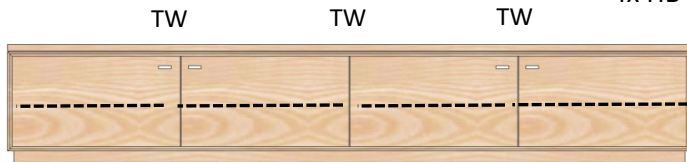

**Kernbuche geölt**  
 Kernbuche lackiert  
**Wildeiche geölt**  
 Wildeiche lackiert  
  
**KP-1636** Keramikdeckplatte

Nischeninnenmaße iH/iB/iT=14,9/105,2/42,7

**AX-1491**  
 TV-Lowboard 2-trg.  
 1 Schub., 1 Nische mittig  
 H/B/T= 40/216/46cm  
 2x HB

**Kernbuche geölt**  
 Kernbuche lackiert  
**Wildeiche geölt**  
 Wildeiche lackiert  
  
**KP-2166** Keramikdeckplatte

Nischeninnenmaße iH/iB/iT=14,9/104,8/42,7

**AX-1401**  
 TV-Lowboard 4-trg.  
 H/B/T= 40/216/46cm  
 4x HB