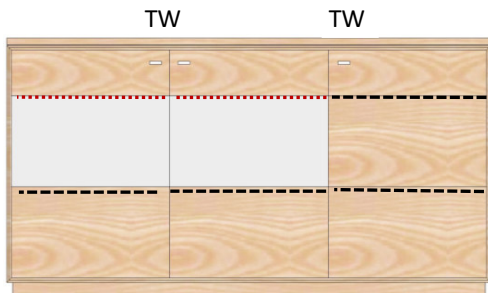

AX-2314

Sideboard 3-trg.
2 Glas-, 1 Holztüre rechts
H/B/T= 85/163/40cm
4x HB, 2x GB

Kernbuche geölt (KÖ)

Kernbuche lackiert (KL)

Wildeiche geölt (WÖ)

Wildeiche lackiert (WL)

BE-002 Beleuchtung

RR-612 Rillenrückwand (KÖ)

RR-612 Rillenrückwand (WÖ)

RS-512 Spaltholzrückwand (KÖ)

RS-512 Spaltholzrückwand (WÖ)

KR-512 Keramikrückwand

KF-012 Keramikfachböden

KP-1634 Keramikdeckplatte