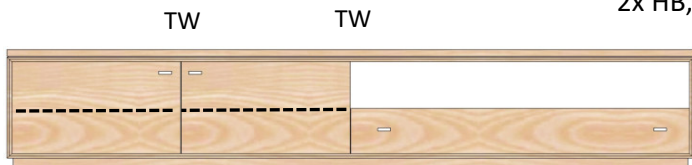

**KP-1636** Keramikdeckplatte

Nischeninnenmaße iH/iB/iT=14,9/105,2/42,7

**AX-1393**  
 TV-Lowboard 1-trg.  
 1 Schub., 1 Nische links  
 H/B/T= 40/163/46cm,  
 1x HB

**Kernbuche geölt**  
 Kernbuche lackiert  
**Wildeiche geölt**  
 Wildeiche lackiert  
  
**KP-1636** Keramikdeckplatte

Nischeninnenmaße iH/iB/iT=14,9/105,2/42,7

**AX-1491**  
 TV-Lowboard 2-trg.  
 1 Schub., 1 Nische mittig  
 H/B/T= 40/216/46cm  
 2x HB

**Kernbuche geölt**  
 Kernbuche lackiert  
**Wildeiche geölt**  
 Wildeiche lackiert  
  
**KP-2166** Keramikdeckplatte

Nischeninnenmaße iH/iB/iT=14,9/104,8/42,7

**AX-1401**  
 TV-Lowboard 4-trg.  
 H/B/T= 40/216/46cm  
 4x HB

**Kernbuche geölt**  
 Kernbuche lackiert  
**Wildeiche geölt**  
 Wildeiche lackiert  
  
**KP-2166** Keramikdeckplatte