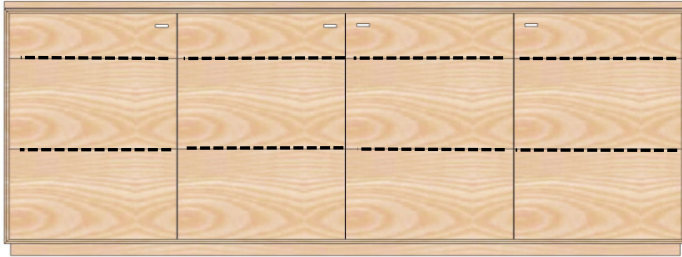

**Kernbuche geölt (KÖ)**

Kernbuche lackiert (KL)

**Wildeiche geölt (WÖ)**

Wildeiche lackiert (WL)

**KP-2164** Keramikdeckplatte

TW TW TW

**AX-2412**

Sideboard 4-trg.  
2 Glas-, 2 Holztüren mittig  
H/B/T= 85/216/40cm  
6x HB, 2x GB