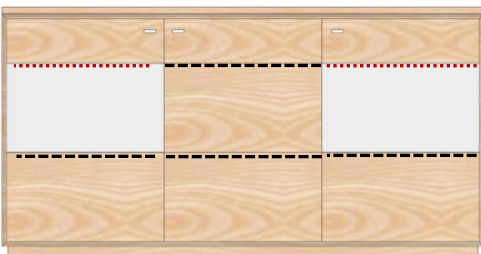

Wildeiche geölt (WÖ)

Wildeiche lackiert (WL)

KP-1634 Keramikdeckplatte

TW

TW