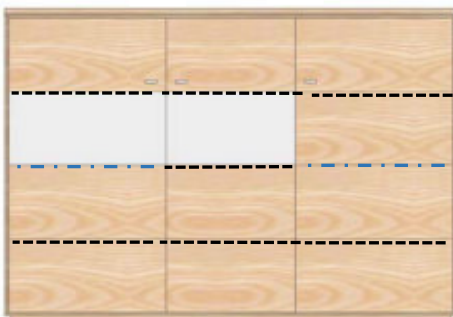

TW TW

**AX-4305**

Highboard 3-trg.  
H/B/T= 131/153/40cm  
9x HB (davon 2x KB fest)

**Kernbuche geölt (KÖ)**

Kernbuche lackiert (KL)

**Wildeiche geölt (WÖ)**

Wildeiche lackiert (WL)

**BE-002** Beleuchtung