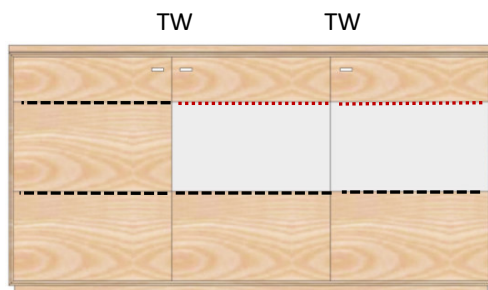

**KP-1634** Keramikdeckplatte

**AX-2315**

Sideboard 3-trg.  
2 Glas-, 1 Holztüre links  
H/B/T= 85/163/40cm  
4x HB, 2x GB

**Kernbuche geölt (KÖ)**

Kernbuche lackiert (KL)

**Wildeiche geölt (WÖ)**

Wildeiche lackiert (WL)