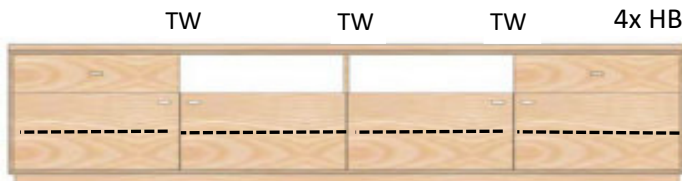

**AX-1305**

TV-Board 3-trg., 3 Nischen  
H/B/T= 54/163/46cm  
3x HB

**Kernbuche geölt**

Kernbuche lackiert

**Wildeiche geölt**

Wildeiche lackiert

**KP-1636** Keramikdeckplatte

Nischeninnenmaße iH/iB/iT=14,9/51,6/42,7

**AX-1396**

TV-Board 3-trg., 2 Schub.  
1 Nische mittig  
H/B/T= 54/163/46cm  
3x HB

**Kernbuche geölt**

Kernbuche lackiert

**Wildeiche geölt**

Wildeiche lackiert

**KP-1636** Keramikdeckplatte

Nischeninnenmaße iH/iB/iT=14,9/51,6/42,7