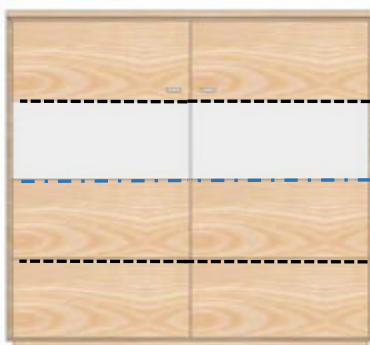

**KP-1094** Keramikdeckplatte

TW

**AX-4214**

Highboard 2-trg.

H/B/T= 131/109/40cm

6x HB (davon 2x KB fest)

**Kernbuche geölt (KÖ)**

Kernbuche lackiert (KL)