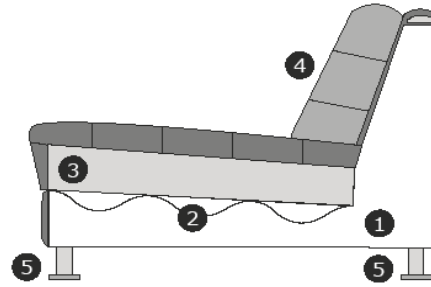

Möbel Letz GmbH
Am Gewerbepark 11
06895 Zahna-Elster

Tel.: 035383 - 6018 50

Fax.: 035383 - 6018 17

Modell
Ibiscana
Blue Label

Produktinformationen

Element	Abmessung
 3-Sitz Inkl. 2x Armkissen und 2x Dekokissen	B – 229 cm H – 82 cm T – 98 cm
 2,5-Sitz Inkl. 2x Armkissen und 2x Dekokissen	B – 209 cm H – 82 cm T – 98 cm
 2-Sitz Inkl. 2x Armkissen und 1x Dekokissen	B – 189 cm H – 82 cm T – 98 cm
 1,5-Sitz/Loveseat Inkl. 1x Armkissen	B – 120 cm H – 82 cm T – 98 cm
 1-Sitz/Sessel Inkl. 1x Dekokissen	B – 110 cm H – 82 cm T – 98 cm
 3-Sitz Arm links oder rechts Inkl. 1x Armkissen und 2x Dekokissen	B – 204 cm H – 82 cm T – 98 cm
 2,5-Sitz Arm links oder rechts Inkl. 1x Armkissen und 2x Dekokissen	B – 184 cm H – 82 cm T – 98 cm
 2-Sitz Arm links oder rechts Inkl. 1x Armkissen und 1x Dekokissen	B – 164 cm H – 82 cm T – 98 cm

Element	Abmessung
Longchair links oder rechts Inkl. 1x Armkissen und 1x Dekokissen	B – 101 cm H – 82 cm T – 228 cm
Divan links oder rechts Inkl. 1x Armkissen	B – 108 cm H – 82 cm T – 163 cm
Eckelement Inkl. 1x Armkissen	B – 108 cm H – 82 cm T – 163 cm
Hocker ± 84x74 cm	B – 84 cm H – 46 cm T – 74 cm

Produktinformationen

Erläuterung der Schnittzeichnung:

- 1) Korpus: Holzfaserplatte, Kiefernleisten, Hartholz, Hartfaserplatte
- 2) Sitzfederung: Nosag-Federn
- 3) Sitzfüllung: Kaltschaum HR3032, mit Federn und Silikonfasern
- 4) Rückenkissen: Mischung Federn und Silikonfasern
- 5) Ausführungen Füße: schwarz Metall

Sitzhöhe/Tiefe: ± 46/61 cm – divan: ± 122 cm – longchair: ± 191 cm
Armhöhe/Breite: ± 61/25 cm

Modell ist vollständig gepolstert. Verbindung der Elemente mittels s.g. Krokodilverbinder

Bedingungen

Es kann vorkommen, dass der von Ihnen gewünschte Stoff nicht für ein Modell verwendet werden kann oder nicht mehr lieferbar ist.