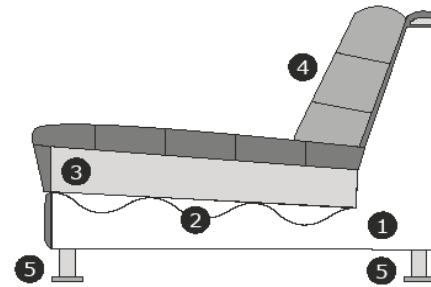

# Produktinformationen

	Element	Abmessung
	3-Sitz	B – 201 cm H – 81 cm T – 95 cm
	2,5-Sitz	B – 181 cm H – 81 cm T – 95 cm
	2-Sitz	B – 161 cm H – 81 cm T – 95 cm
	1,5-Sitz/Loveseat	B – 105 cm H – 81 cm T – 95 cm
	1-Sitz/Sessel	B – 95 cm H – 81 cm T – 95 cm
	3-Sitz Arm links oder rechts	B – 190 cm H – 81 cm T – 95 cm
	2,5-Sitz Arm links oder rechts	B – 170 cm H – 81 cm T – 95 cm
	2-Sitz Arm links oder rechts	B – 150 cm H – 81 cm T – 95 cm

Element	Abmessung
Divan links oder rechts	B – 115 cm H – 81 cm T – 161 cm
Divan XL links oder rechts	B – 135 cm H – 81 cm T – 161 cm
Longchair links oder rechts	B – 94 cm H – 81 cm T – 220 cm
Eckelement	B – 95 cm H – 81 cm T – 95 cm
Hocker ± 90x90 cm	B – 90 cm H – 48 cm T – 90 cm

# Produktinformationen

Erläuterung der Schnittzeichnung:

- 1) Korpus: Holzfaserplatte, Kiefernleisten, Hartholz, Hartfaserplatte
- 2) Sitzfederung: Nosag-Federn
- 3) Sitzfüllung: HR3032 Schaum mit Federn und Silikonfasern
- 4) Rückenfüllung: Mischung Federn und Silikonfasern
- 5) Ausführungen Füße: schwarz Metall