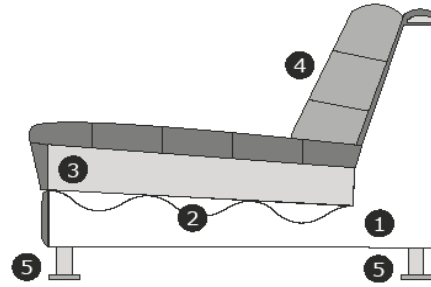

Produktinformationen

Erläuterung der Schnitzzeichnung:

1) Korpus: Holzfaserplatte, Kiefernleisten, Hartholz, Hartfaserplatte
2) Sitzfederung: Nosag-Federn
3) Sitzfüllung: HR3032 schaum mit Federn und Silikonfasern
4) Rückenfüllung: Mischung Federn und Silikonfasern
5) Ausführungen Füße: schwarz Metall

Sitzhöhe/Tiefe: $\pm$ 48/56 cm – divan: 123 cm

Armhöhe/Breite: $\pm$ 66/11 cm

Modell ist vollständig gepolstert. Verbindung der Elemente mittels s.g. Krokodilverbinder

Stoffe mit einem Muster (u.a. Print, Blumen, Flor, Rippen, Muster, Kontrastnaht oder Streifen) können nicht musterbezogen bezogen werden.
Auf den großen Elementen, wie Longchair, Divan, Ottomane oder Insel, kann abhängig von der gewählten Stoffart eine zusätzliche Naht vorkommen

Bedingungen

Es kann vorkommen, dass der von Ihnen gewünschte Stoff nicht für ein Modell verwendet werden kann oder nicht mehr lieferbar ist.

EasySofa wird sich dann so schnell wie möglich mit Ihnen in Verbindung setzen, damit ein alternativer Stoff ausgewählt werden kann. Größenabweichungen bis zu 3% sind möglich.

Angaben unter Vorbehalt von Tippfehlern.