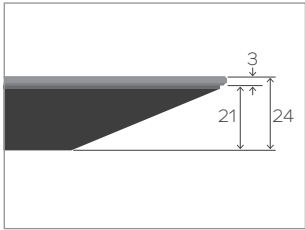

AUSFÜHRUNG TISCHPLATTE FINISHING TABLE TOP

21 mm MDF-Platte, mit schwarz gefärbter Schweizer Kante, belegt mit einem 3mm Keramik Oberfläche.

21 mm MDF board, with black coloured Swiss edge, covered with a 3 mm ceramic surface.