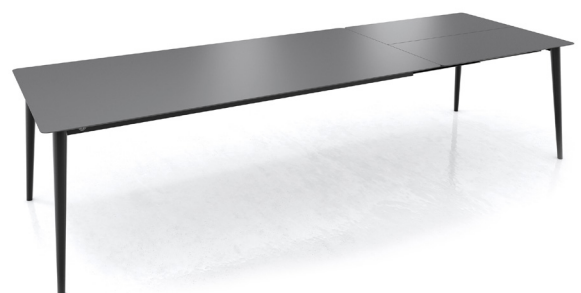

TERRA T0300	PM2 -EXT	Keramik / Ceramic		
		A	K2	K3
		B	Metall / Metal	
		90x160 cm		
		90x180 cm		
		100x180 cm		
		100x200 cm		
		100x220 cm		
		100x240 cm		
		100x260 cm		

TERRA T0401	PM2 +EXT	Keramik / Ceramic		
		A	K2	K3
		B	Metall / Metal	
		90x160/260 cm		
		90x180/280 cm		
		100x180/280 cm		
		100x200/300 cm