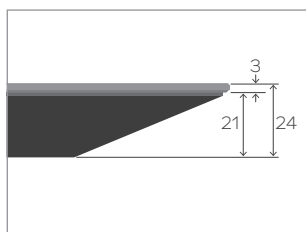

TISCHFORM TABLETOP FORM

TERRA T0100

PM1 -EXT

Keramik / Ceramic

A	K2	K3
B	Metall / Metal	
90x160 cm		
90x180 cm		
100x180 cm		
100x200 cm		
100x220 cm		
100x240 cm		
100x260 cm		

TERRA T0201

PM1 +EXT

Keramik / Ceramic

A	K2	K3
B	Metall / Metal	
90x160/260 cm		
90x180/280 cm		
100x180/280 cm		
100x200/300 cm		

TISCHFÜSSE

TABLE FEET

Tischfuß und Kopfzargen aus Metall, Lackierung in allen Mobitec Metall-Farben möglich (ausser A11 und A24). Seitenzargen, immer in der gleichen Farbe wie der Rahmen.

Metal frame and feet, lacquer finish in all Mobitec metal colors possible (except A11 and A24). The side frames are always in the same colour as the feet.

AUSFÜHRUNG TISCHPLATTE

FINISHING TABLE TOP

21 mm MDF-Platte, mit schwarz gefärbter Schweizer Kante, belegt mit einem 3mm Keramik Oberfläche.