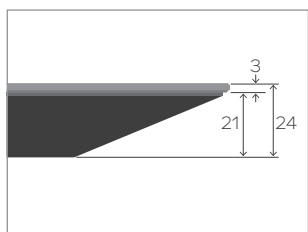

AUSFÜHRUNG TISCHPLATTE

FINISHING TABLE TOP