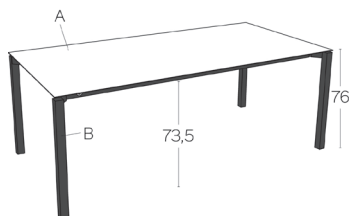

AUSFÜHRUNG TISCHPLATTE FINISHING TABLE TOP

21 mm MDF-Platte, mit schwarz gefärbter Schweizer Kante, belegt mit einem 3mm Keramik Oberfläche.

21 mm MDF board, with black coloured Swiss edge, covered with a 3 mm ceramic surface.

TISCHFORM TABLETOP FORM

TERRA T0100

PM1 -EXT

Keramik / Ceramic

A	K2	K3
B	Metall / Metal	
90x160 cm		
90x180 cm		
100x180 cm		
100x200 cm		
100x220 cm		
100x240 cm		
100x260 cm		

TERRA T0201

PM1 +EXT

Keramik / Ceramic