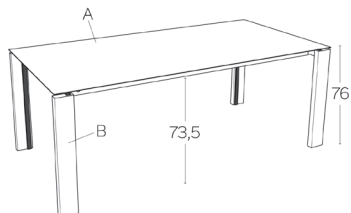

AUSFÜHRUNG TISCHPLATTE

FINISHING TABLE TOP

21 mm MDF-Platte, mit schwarz gefärbter Schweizer Kante, belegt mit einem 3mm Keramik Oberfläche.

21 mm MDF board, with black coloured Swiss edge, covered with a 3 mm ceramic surface.

TISCHFORM

TABLETOP FORM

TERRA T0500		PB1 -EXT		Keramik / Ceramic						
A		K2			K3					
B		P/M	E	N	P/M	E	N			
90x160 cm										
90x180 cm										
100x180 cm										
100x200 cm										
100x220 cm										
100x240 cm										
100x260 cm										