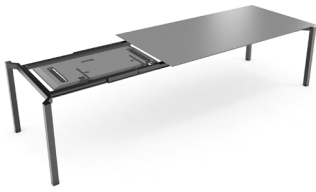

Feet made of metal covered with wood. Top and side frames always in the same wood species and colour as the wooden feet. The metal part of the base is possible in all Mobitec metal colours (except A11 and A24).

AUSFÜHRUNG TISCHPLATTE

FINISHING TABLE TOP

21 mm MDF-Platte, mit schwarz gefärbter Schweizer Kante, belegt mit einem 3mm Keramik Oberfläche.

21 mm MDF board, with black coloured Swiss edge, covered with a 3 mm ceramic surface.

TISCHFORM

TABLETOP FORM

AUSZUGSFUNKTION EXTENSION SYSTEM

- 100 cm Verlängerung
- Tischauszug mit flacher Klappmechanik
- 100cm extension-leaf
- Simple butterfly extension mechanism

Schritt 1: Bremse lösen und Tisch ausziehen.