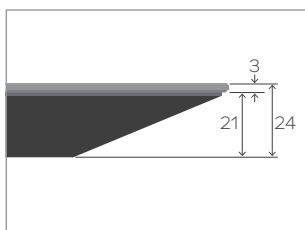

AUSFÜHRUNG TISCHPLATTE

FINISHING TABLE TOP