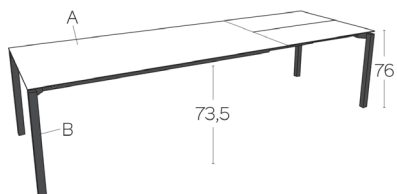

AUSFÜHRUNG TISCHPLATTE FINISHING TABLE TOP

21 mm MDF-Platte, mit schwarz gefärbter Schweizer Kante, belegt mit einem 3mm Keramik Oberfläche.

21 mm MDF board, with black coloured Swiss edge, covered with a 3 mm ceramic surface.

TISCHFORM TABLETOP FORM

TERRA T0100

PM1 -EXT

Keramik / Ceramic

A	K2	K3
B	Metall / Metal	
90x160 cm		
90x180 cm		
100x180 cm		
100x200 cm		
100x220 cm		
100x240 cm		
100x260 cm		

TERRA T0201

PM1 +EXT

Keramik / Ceramic