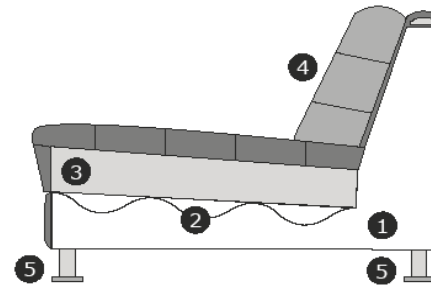

Möbel Letz GmbH
Am Gewerbepark 11
06895 Zahna-Elster

Tel.: 035383 - 6018 50

Fax.: 035383 - 6018 17

Modell
Logan

Blue Label

Produktinformationen

	Element	Abmessung
	3-Sitz	B – 201 cm H – 81 cm T – 95 cm
	2,5-Sitz	B – 181 cm H – 81 cm T – 95 cm
	2-Sitz	B – 161 cm H – 81 cm T – 95 cm
	1,5-Sitz/Loveseat	B – 105 cm H – 81 cm T – 95 cm
	1-Sitz/Sessel	B – 95 cm H – 81 cm T – 95 cm
	3-Sitz Arm links oder rechts	B – 190 cm H – 81 cm T – 95 cm
	2,5-Sitz Arm links oder rechts	B – 170 cm H – 81 cm T – 95 cm
	2-Sitz Arm links oder rechts	B – 150 cm H – 81 cm T – 95 cm

Element	Abmessung
Divan links oder rechts	B – 115 cm H – 81 cm T – 161 cm
Divan XL links oder rechts	B – 135 cm H – 81 cm T – 161 cm
Longchair links oder rechts	B – 94 cm H – 81 cm T – 220 cm
Eckelement	B – 95 cm H – 81 cm T – 95 cm
Hocker ± 90x90 cm	B – 90 cm H – 48 cm T – 90 cm

Produktinformationen

Erläuterung der Schnittzeichnung:

- 1) Korpus: Holzfaserplatte, Kiefernleisten, Hartholz, Hartfaserplatte
- 2) Sitzfederung: Nosag-Federn
- 3) Sitzfüllung: HR3032 Schaum mit Federn und Silikonfasern
- 4) Rückenfüllung: Mischung Federn und Silikonfasern
- 5) Ausführungen Füße: schwarz Metall

Sitzhöhe/Tiefe: ± 48/56 cm – divan: 123 cm

Armhöhe/Breite: ± 66/11 cm

Modell ist vollständig gepolstert. Verbindung der Elemente mittels s.g. Krokodilverbinder

Bedingungen

Es kann vorkommen, dass der von Ihnen gewünschte Stoff nicht für ein Modell verwendet werden kann oder nicht mehr lieferbar ist.