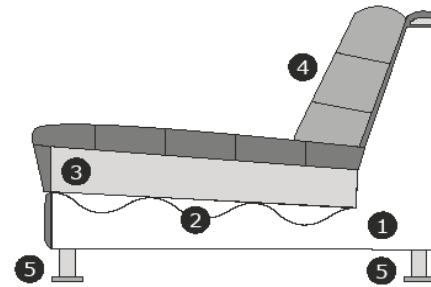

Produktinformationen

Erklärung Durchschnitt:

1) Gestell: Holzfaserplatte, Kieferleisten, Buchhartholz und Hartfaserplatten
2) Sitzfederung: Nosagfedern
3) Sitzfüllung: Kaltschaum HR3032, Abdeckung mit Mischung von Federn+Memoryfoamfasern und Dacron 150 g/m²
4) Rückenfüllung: Mischung von Federn + Memoryfoamfasern, Abdeckung Dacron 150 g/m² / Rückenfederung: Gurtband
5) Füße: Kunststoff schwarz

Sitzhöhe/-tiefe: ± 46/54-61 cm.

Armhöhe/-breite: ± 69/25 cm

Außenseiten sind nicht völlig gepolstert / eventuell möglich gegen Mehrpreis. Verbindung durch s.g. Krokodille

Bedingungen

Es kann vorkommen, dass der von Ihnen gewünschte Stoff nicht für ein Modell verwendet werden kann oder nicht mehr lieferbar ist.

EasySofa wird sich dann so schnell wie möglich mit Ihnen in Verbindung setzen, damit ein alternativer Stoff ausgewählt werden kann. Größenabweichungen bis zu 3% sind möglich.

Angaben unter Vorbehalt von Tippfehlern