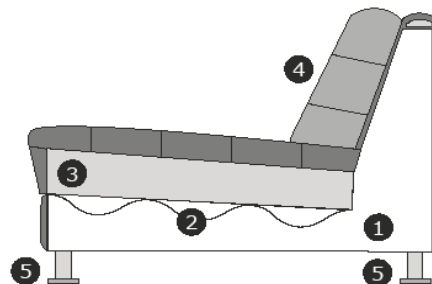

2-sitzig mit Arm links oder rechts

B-181cm.  
H-92cm.  
D-109cm.

2.5- sitzig mit Arm links oder rechts

B-218cm.  
H-92cm.  
D-109cm.

Longchair links oder rechts

B-109cm.  
H-92cm.  
D-226cm.

Divan links oder rechts

B-117cm.  
H-92cm.  
D-160cm

2-sitzig ohne Arm

B-163cm.  
H-92cm.  
D-109cm.

2,5-sitzig ohne Arm

B-200cm  
H-92cm  
D-109cm.

2-zits mit 2 Armlehnen

B-199 cm.  
H-92 cm.  
D-109 cm.

2,5-zits mit 2 Armlehnen

B-236 cm.  
H-92 cm.  
D-109 cm.

Sitzhöhe/-tiefe:  $\pm 46/54-61$  cm.

Arm Höhe/-breite  $\pm 69/\pm 25$  cm.

Außenseiten sind nicht völlig gepolstert / eventuell möglich gegen Mehrpreis.

Erklärung Durchschnitt: