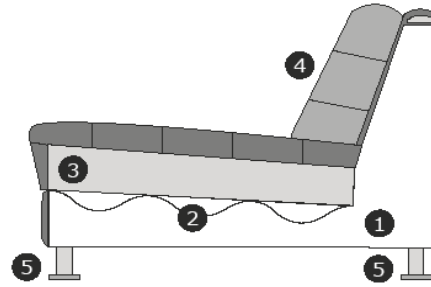

Produktinformationen

Erklärung Durchschnitt:

1) Gestell: Holzfaserplatte, Kieferleisten, Buchhartholz und Hartfaserplatten
2) Sitzfederung: Nosagfedern
3) Sitzfüllung: Kaltschaum HR3032, Abdeckung mit Mischung von Federn+Memoryfoamfasern und Dacron 150 g/m²
4) Rückenfüllung: Mischung von Federn + Memoryfoamfasern, Abdeckung Dacron 150 g/m² / Rückenfederung: Gurtband
5) Füße: Kunststoff schwarz

Sitzhöhe/-tiefe: ± 46/54-61 cm.

Armhöhe/-breite: ± 69/25 cm

Außenseiten sind nicht völlig gepolstert / eventuell möglich gegen Mehrpreis. Verbindung durch s.g. Krokodille

Stoffe mit einem Muster (u.a. Print, Blumen, Flor, Rippen, Muster, Kontrastnaht oder Streifen) können nicht musterbezogen bezogen werden.
Auf den großen Elementen, wie Longchair, Divan, Ottomane oder Insel, kann abhängig von der gewählten Stoffart eine zusätzliche Naht vorkommen.

Bedingungen

Es kann vorkommen, dass der von Ihnen gewünschte Stoff nicht für ein Modell verwendet werden kann oder nicht mehr lieferbar ist.

EasySofa wird sich dann so schnell wie möglich mit Ihnen in Verbindung setzen, damit ein alternativer Stoff ausgewählt werden kann. Größenabweichungen bis zu 3% sind möglich.

Angaben unter Vorbehalt von Tippfehlern