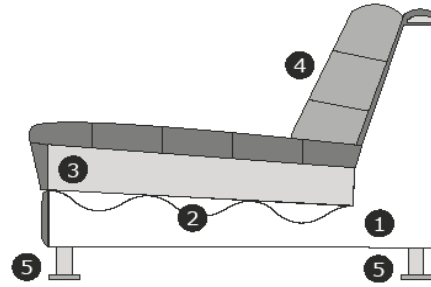

Möbel Letz GmbH
Am Gewerbepark 11
06895 Zahna-Elster

Tel.: 035383 - 6018 50

Fax.: 035383 - 6018 17

Modell
Longtown
Blue Label

Produktinformationen

	Element	Abmessung
	4-Sitz	B – 268 cm H – 86 cm T – 96 cm
	3-Sitz	B – 249 cm H – 86 cm T – 96 cm
	2,5-Sitz	B – 229 cm H – 86 cm T – 96 cm
	2-Sitz	B – 209 cm H – 86 cm T – 96 cm
	1,5-Sitz/Loveseat	B – 128 cm H – 86 cm T – 96 cm
	1-Sitz/Sessel	B – 118 cm H – 86 cm T – 96 cm
	Hocker ± 100x100 cm	B – 100 cm H – 52 cm T – 100 cm
	Hocker ± 85x85 cm	B – 85 cm H – 52 cm T – 85 cm

Achtung: Dieses Modell ist mit Federn gepolstert und sollte täglich aufgeschüttelt werden. Es erhält schließlich eine lässige Sitzoptik. Während der Nutzung entsteht eine natürliche Faltenbildung, die sich im Laufe der Zeit zunehmend zeigt.

Produktinformationen

Erläuterung der Schnittzeichnung:

- 1) Korpus: Holzfaserplatte, Kiefernleisten, Hartholz, Hartfaserplatte
- 2) Sitzfederung: Nosag-Federn + Polypropylen
- 3) Sitzfüllung: HR 3032 und ein Mischung von Federn und Flocken
- 4) Rückenkissen: Polypropylenen 70g/m² (Silikonfasern)
- 5) Ausführungen Füße: chrom oder schwarz (Metall)

Sitzhöhe/Tiefe \pm 52/61 cm

Armhöhe/Breite \pm 62/11 cm

Modell ist vollständig gepolstert. Verbindung der Elemente mittels s.g. Krokodilverbinder

Stoffe mit einem Muster (u.a. Print, Blumen, Flor, Rippen, Muster, Kontrastnaht oder Streifen) können nicht musterbezogen bezogen werden.
Auf den großen Elementen, wie Longchair, Divan, Ottomane oder Insel, kann abhängig von der gewählten Stoffart eine zusätzliche Naht vorkommen