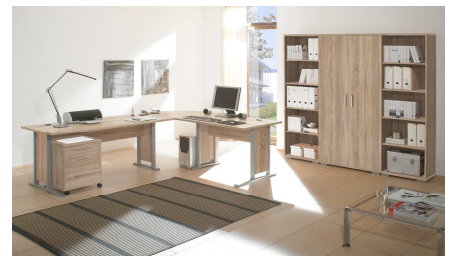

150 x 73 x 70 cm

39-451-.. (39-452-.. + 34-450-..)
Winkelkombination
inkl. Container
Schreibtisch-Set best. aus:
11-452-.. Platte
11-450-C0S Eckschreibtischgestell
220 + 170 cm, Höhe: 72 cm

Art.Nr. 45-450-..
Highboard 3-tlg. bestehend aus:
35-452-.. Regal (2x)
70-452-.. Kommode

B/H/T ca. 184 x 114 x 35 cm

89-450-..
Regalwand 3-teilig
best. aus:
2x Regal - ca. 52 x 186 x 35 cm
1x Schrank 2-trg. - ca.

184 x 186 x 35 cm

39-450-..
Heimbüro bestehend aus:
Winkelkombination inkl. Container
und Regalwand 3-tlg. best. aus:
11-452-.., 11-450-C0-S, 34-450-..,
70-449-... 35-449-...