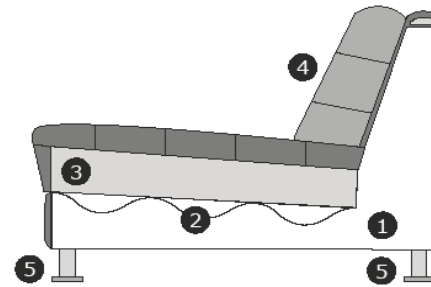

Möbel Letz GmbH
Am Gewerbepark 11
06895 Zahna-Elster

Tel.: 035383 - 6018 50

Fax.: 035383 - 6018 17

Modell
Milou
Blue Label

Produktinformationen

	Element	Abmessung
	3-Sitz Inkl. 2 dekokissens	B – 212 cm H – 76 cm T – 102 cm
	2,5-Sitz Inkl. 2 dekokissens	B – 192 cm H – 76 cm T – 102 cm
	2-Sitz Inkl. 2 dekokissens	B – 172 cm H – 76 cm T – 102 cm
	1,5-Sitz/Loveseat Inkl. 1 dekokissen	B – 111 cm H – 76 cm T – 102 cm
	3-Sitz Arm links oder rechts Inkl. 1 dekokissen	B – 194 cm H – 76 cm T – 102 cm
	2,5-Sitz Arm links oder rechts Inkl. 1 dekokissen	B – 174 cm H – 76 cm T – 102 cm
	2-Sitz Arm links oder rechts Inkl. 1 dekokissen	B – 154 cm H – 76 cm T – 102 cm
	Divan links oder rechts Inkl. 1 dekokissen	B – 103 cm H – 76 cm T – 173 cm

Element	Abmessung
Lendenkissen ± 60x30 cm	B – 60 cm T – 30 cm
Lendenkissen ± 70x30 cm	B – 70 cm T – 30 cm
Lendenkissen ± 80x30 cm	B – 80 cm T – 30 cm

Produktinformationen

Erläuterung der Schnittzeichnung:

Sitzhöhe/Tiefe: ± 44/70 cm

Armhöhe/Breite: ± 63 cm

Modell ist vollständig gepolstert. Verbindung der Elemente mittels s.g. Krokodilverbinder

Bedingungen

Es kann vorkommen, dass der von Ihnen gewünschte Stoff nicht für ein Modell verwendet werden kann oder nicht mehr lieferbar ist.