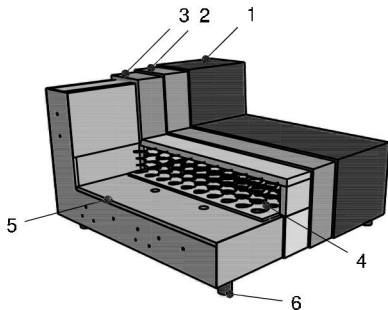

# Sitzgruppe Heaven COLORS Casual (9861)

**Sitzqualitäten:**

Federkern mit Spezialschaum-

**Grundausrüstung:**

leger gepolstert

Polsterung: Leger. Eine modellbedingte Wellenbildung ist warentypisch.

- 1: Bezug: Stoff
- 2: Feinpolsterung: weiche Polstervliesmatte unter dem Bezug
- 3: Lehne: Polyätherschaum  
Lehne bei Doppelliege: Federkern mit Spezialschaumauflage
- 4: Sitz: Sitzqualitäten (siehe oben)
- 5: Untergestell
- 6: Füße