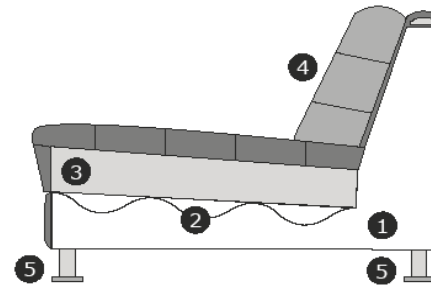

Möbel Letz GmbH
Am Gewerbepark 11
06895 Zahna-Elster

Tel.: 035383 - 6018 50

Fax.: 035383 - 6018 17

Modell
Gaspar
Blue Label

Produktinformationen

	Element	Abmessung
	3-Sitz	B – 227 cm H – 83 cm T – 101 cm
	2,5-Sitz	B – 207 cm H – 83 cm T – 101 cm
	2-Sitz	B – 187 cm H – 83 cm T – 101 cm
	1,5-Sitz/loveseat	B – 118 cm H – 83 cm T – 101 cm
	1-Sitz/Sessel	B – 108 cm H – 83 cm T – 101 cm
	3-Sitz Arm links oder rechts	B – 203 cm H – 83 cm T – 101 cm
	2,5-Sitz Arm links oder rechts	B – 183 cm H – 83 cm T – 101 cm
	2-Sitz Arm links oder rechts	B – 163 cm H – 83 cm T – 101 cm

Element	Abmessung
Longchair links oder rechts	B – 102 cm H – 83 cm T – 230 cm
Divan links oder rechts	B – 108 cm H – 83 cm T – 163 cm
Hocker ± 84x78 cm	B – 84 cm H – 47 cm T – 78 cm

Produktinformationen

Erläuterung der Schnittzeichnung:

- 1) Korpus: Holzfaserplatte, Kiefernleisten, Hartholz, Hartfaserplatte
- 2) Sitzfederung: Nosag-Federn + Polypropylen 70g/m²
- 3) Sitzfüllung: HR3032 Schaum, Mischung von Silikonfasern und Federn abgedeckt mit Dacron Watte 150 g/m².
- 4) Rückenfüllung: Mischung von Silikonfasern mit Dacron Watte 150 g/m².
- 5) Ausführungen Füße: schwarz (Metall)

Sitzhöhe/Tiefe: ± 47/61 cm – divan ± 122 cm – longchair ± 190 cm
Armhöhe/Breite: ± 61/25 cm

Modell ist vollständig gepolstert. Verbindung der Elemente mittels s.g. Krokodilverbinder

Bedingungen

Es kann vorkommen, dass der von Ihnen gewünschte Stoff nicht für ein Modell verwendet werden kann oder nicht mehr lieferbar ist.