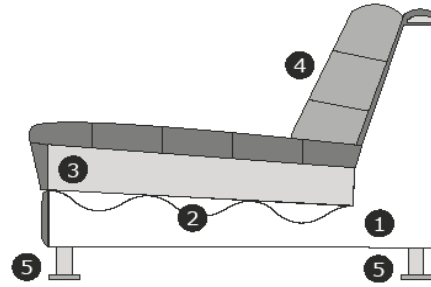

Möbel Letz GmbH
Am Gewerbepark 11
06895 Zahna-Elster

Tel.: 035383 - 6018 50

Fax.: 035383 - 6018 17

Modell
Gaspar
Blue Label

Produktinformationen

	Element	Abmessung
	3-Sitz	B – 227 cm H – 83 cm T – 101 cm
	2,5-Sitz	B – 207 cm H – 83 cm T – 101 cm
	2-Sitz	B – 187 cm H – 83 cm T – 101 cm
	1,5-Sitz/loveseat	B – 118 cm H – 83 cm T – 101 cm
	1-Sitz/Sessel	B – 108 cm H – 83 cm T – 101 cm
	3-Sitz Arm links oder rechts	B – 203 cm H – 83 cm T – 101 cm
	2,5-Sitz Arm links oder rechts	B – 183 cm H – 83 cm T – 101 cm
	2-Sitz Arm links oder rechts	B – 163 cm H – 83 cm T – 101 cm

Element	Abmessung
Longchair links oder rechts	B – 102 cm H – 83 cm T – 230 cm
Divan links oder rechts	B – 108 cm H – 83 cm T – 163 cm
Hocker ± 84x78 cm	B – 84 cm H – 47 cm T – 78 cm

Produktinformationen

Erläuterung der Schnittzeichnung:

- 1) Korpus: Holzfaserplatte, Kiefernleisten, Hartholz, Hartfaserplatte
- 2) Sitzfederung: Nosag-Federn + Polypropylen 70g/m²
- 3) Sitzfüllung: HR3032 Schaum, Mischung von Silikonfasern und Federn abgedeckt mit Dacron Watte 150 g/m².
- 4) Rückenfüllung: Mischung von Silikonfasern mit Dacron Watte 150 g/m².
- 5) Ausführungen Füße: schwarz (Metall)

Sitzhöhe/Tiefe: ± 47/61 cm – divan ± 122 cm – longchair ± 190 cm
Armhöhe/Breite: ± 61/25 cm

Modell ist vollständig gepolstert. Verbindung der Elemente mittels s.g. Krokodilverbinder

Bedingungen

Es kann vorkommen, dass der von Ihnen gewünschte Stoff nicht für ein Modell verwendet werden kann oder nicht mehr lieferbar ist.