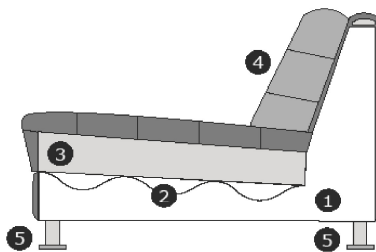

Element	Abmessung
2-Sitz ohne Arme	B – 141 cm H – 78 cm T – 90 cm
1,5-Sitz ohne Arme	B – 101 cm H – 78 cm T – 90 cm
1-Sitz ohne Arme	B – 73 cm H – 78 cm T – 90 cm
Longchair rund links oder rechts	B – 92 cm H – 78 cm T – 231 cm
Divan rund links oder rechts	B – 107 cm H – 78 cm T – 161 cm
Ottomane rund I links oder rechts	B – 92 cm H – 78 cm T – 234 cm
Ottomane curve XS rund links oder rechts	B – 92 cm H – 78 cm T – 117 cm
Eckelement	B – 90 cm H – 78 cm T – 90 cm

Produktinformationen

Element	Abmessung
Hocker ± 100x90 cm	B – 100 cm H – 46 cm T – 90 cm
Hocker ± 45x90 cm	B – 45 cm H – 46 cm T – 90 cm

Achtung: Dieses Modell ist mit Federn gepolstert und sollte täglich aufgeschüttelt werden. Es erhält schließlich eine lässige Sitzoptik. Während der Nutzung entsteht eine natürliche Faltenbildung, die sich im Laufe der Zeit zunehmend zeigt.

Produktinformationen

Erläuterung der Schnittzeichnung:

- 1) Korpus: Holzfaserplatte, Kiefernleisten, Hartholz, Hartfaserplatte
- 2) Sitzfederung: Nosag-Federn + Polypropylen 70 g/m²
- 3) Sitzfüllung: Schaum HR3032 + Mischung aus Federn und Silikonfasern
- 4) Rückenkissen: Polypropylen P 40 mit Silikonfasern
- 5) Ausführungen Füße: chrom / schwarz (Metall)

Sitzhöhe/Tiefe: ± 46/62 cm

Armhöhe/Breite: ± 63/22 cm

Modell ist vollständig gepolstert. Verbindung der Elemente mittels s.g. Krokodilverbinder

Stoffe mit einem Muster (u.a. Print, Blumen, Flor, Rippen, Muster, Kontrastnaht oder Streifen) können nicht musterbezogen bezogen werden.
Auf den großen Elementen, wie Longchair, Divan, Ottomane oder Insel, kann abhängig von der gewählten Stoffart eine zusätzliche Naht vorkommen