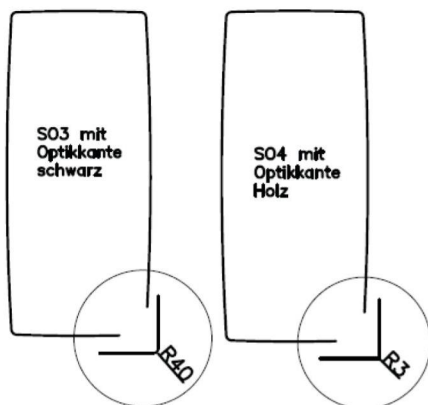

Variante SO3: Platte **Soft mit Optikkante schwarz**
mit leicht geschwungenem längs- & stirnseitigem Verlauf
und gerundeten Ecken, R 40 mm

Variante SO4: Platte **Soft mit Optikkante Holz**
mit leicht geschwungenem längs- & stirnseitigem Verlauf,
R 3 mm