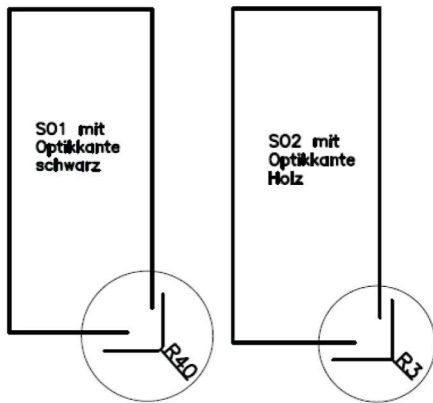

gültig für Tisch Caracas 100 / 200 - Steinoptikplatte:

(Bitte bei Bestellung gewünschte Variante anführen !)

Variante SO1: Platte **Rechteck mit Optikkante schwarz**
Ecken gerundet R 40 mm

Variante SO2: Platte **Rechteck mit Optikkante Holz**
Ecken leicht gerundet R 3 mm