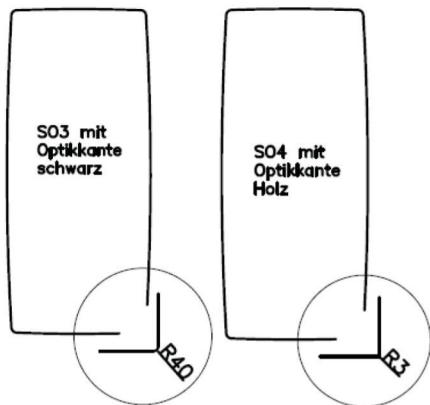

Variante SO3: Platte **Soft mit Optikkante schwarz**
mit leicht geschwungenem längs- & stirnseitigem Verlauf
und gerundeten Ecken, R 40 mm

Variante SO4: Platte **Soft mit Optikkante Holz**
mit leicht geschwungenem längs- & stirnseitigem Verlauf,
R 3 mm