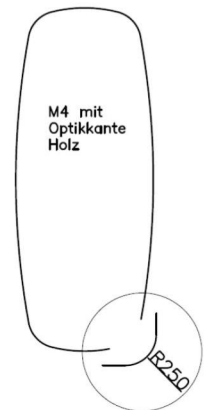

Variante M4:

Platte **Ellipse mit Optikkante Holz**
R6608, R 250 mm