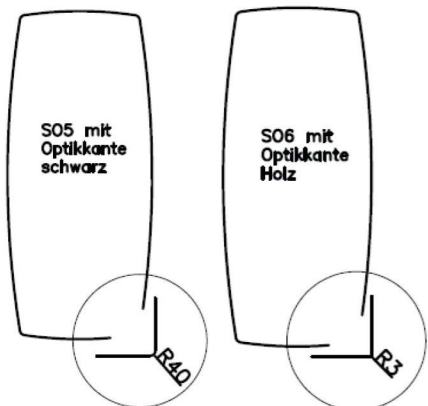

Variante SO5: Platte **Swing mit Optikkante schwarz**
mit stark geschwungenem längs- & stirnseitigem Verlauf
und gerundeten Ecken, R 40 mm

Variante SO6: Platte **Swing mit Optikkante Holz**
mit stark geschwungenem längs- & stirnseitigem Verlauf,
R 3 mm