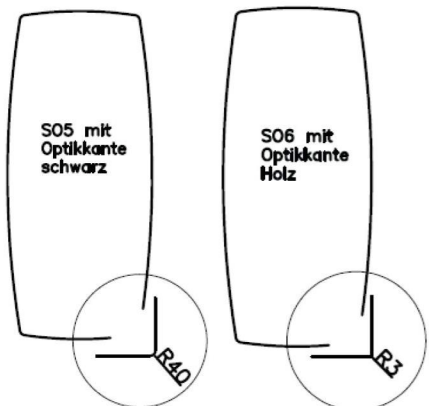

Variante SO5: Platte **Swing mit Optikkante schwarz**
mit stark geschwungenem längs- & stirnseitigem Verlauf
und gerundeten Ecken, R 40 mm

Variante SO6: Platte **Swing mit Optikkante Holz**
mit stark geschwungenem längs- & stirnseitigem Verlauf,
R 3 mm