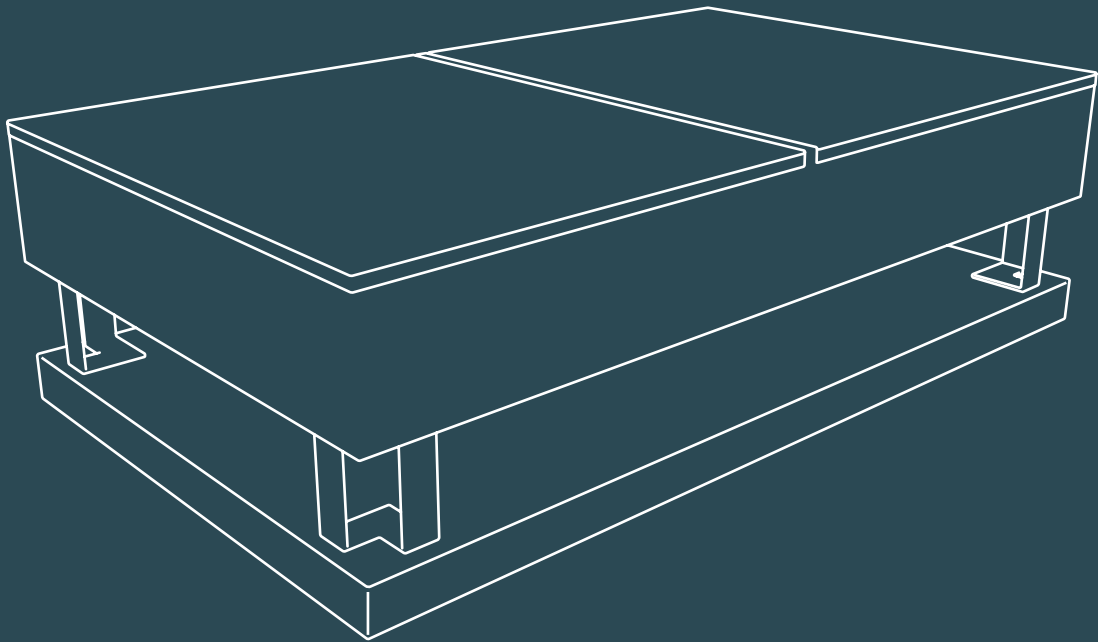

# STUTTGART

TABLE BASSE

CT257AR

COFFEE TABLE

CT257AR

Dimensions : 120X70X38 CM  
Hauteur tablette déployée : 61,5 CM  
Poids Net : 63 KGS

Dimensions : 120X70X38 CM  
Tray height when lifted up : 61,5 CM  
Net Weight : 63 KGS