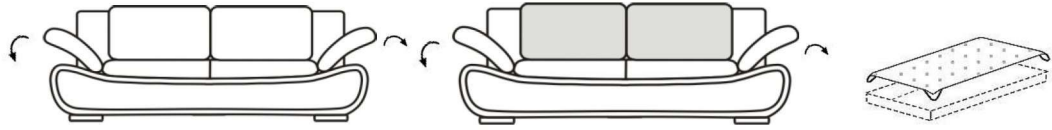

Möbel LETZ

Finden und Wohlfühlen

Typenplan

Verdena von Restyl - Schlafsofa rot mit Bettkasten

Wichtiger Hinweis für Sie

Etwaige Hinweise des Herstellers in dieser Produktinformation, die sich auf die Gewährleistung beziehen, haben für Sie keinerlei Bindungswirkung und können von Ihnen ignoriert werden. Ihre gesetzlichen Gewährleistungsrechte als Verbraucher uns gegenüber, als Ihrem Verkäufer, werden dadurch in keiner Weise berührt oder eingeschränkt. Sie können sich wegen aller Mängel jederzeit an uns wenden. Darüber hinaus gehende Herstellergarantien bleiben

Polen, info@restyl.pl

Möbel Letz GmbH
Am Gewerbepark 11
06895 Zahna-Elster

Tel.: 035383 - 6018 50

Fax.: 035383 - 6018 17

Verdena-Sleep | Querschläfer

Maße ca:
B: 210 cm
H: 84 cm
T: 90 cm
SH: 43 cm
LH: 43 cm

Querschläfer mit Bettkasten
einfarbig
Liegefläche 150 x 210 cm

Querschläfer mit Bettkasten
zweifarbig
Liegefläche 150 x 210 cm

Option
lose Schonerdecke
150 x 200 cm

Stoffgruppe (Rücken echt):	
Preisgrundlage für Fremdstoff	1
	2
	3
	4
	5
Leder (Rücken Nessel):	10
Leder (Rücken echt):	10
Dickleder (Rücken Nessel):	11
Dickleder (Rücken echt):	11
Premiumleder (Rücken Nessel):	12
Premiumleder (Rücken echt):	12

Aufpreis für Hubbeschlag

Stoffanordnung zweifarbig:

1. Stoff: Korpus+ Sitz
2. Stoff: nur Rückenkissen

Produktmerkmale: Durch Vorziehen der Sitzfläche und Herunterklappen des Rückenteils entsteht eine Doppelliege. Schlafen auf Sitzhöhe.