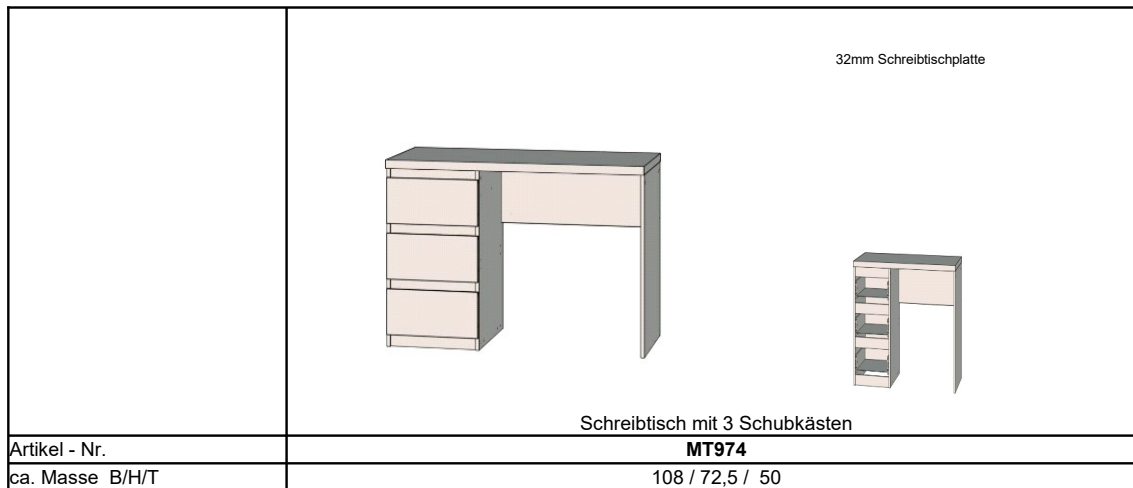

Net106

Bei allen Ausführungen handelt es sich um Nachbildungen mit Folien – oder Melaminbeschichtung (modellabhängig).
Alle Artikel werden kartonverpackt und zerlegt zur Selbstmontage geliefert.

Ausführung: **Z12M** Korpus Weiss Matt /Front Weiss Matt

Schreibtisch zerlegt, foliert, Schreibtischplatte 32 mm
rundum Soft-Profilierung
3 Schübe auf Metallauflisten
Ganzmetallscharniere, Metall-Exzenterbschläge

		EAN-Code:
Z12M	X	5904767851071
Anzahl Colli	2	
Gewicht (kg)	33,85	
Paketmasse B/H/T	0	
Volumen	0,077