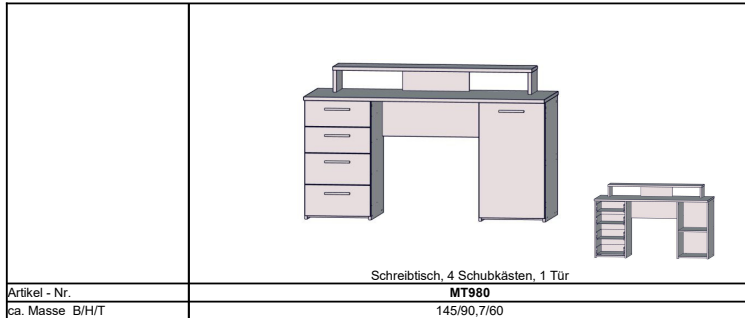

Net106

Bei allen Ausführungen handelt es sich um Nachbildungen mit Folien – oder Metaminbeschichtung (modellabhängig).
Alle Artikel werden kartonverpackt und zerlegt zur Selbstmontage geliefert.

Ausführungen:

M823
M888

Korpus Artisan Eiche/ Front Hellgrau
Korpus Artisan Eiche/ Front Salbei

Metallscharniere
Schubkästen auf Metalllaufleisten
Griffe alufarbig

EAN-Code:		
M823	X	5904767848781
M888	X	5904767848798
Anzahl Collis	2	
Gewicht (kg)	52	
Paketmasse B/H/T		
Menge pro Palette stehend VK220		
Menge pro Palette liegend		
Volumen	0,118