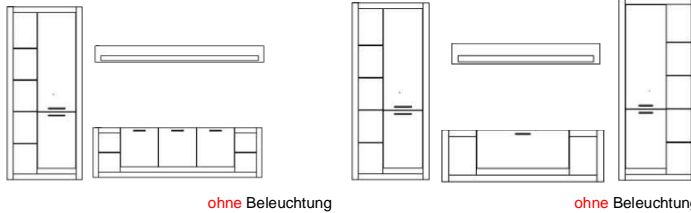

MERAN

Typenprogramm

Modell-Nr.: AW iX T-
Front: Weiss MDF Tiefzeih Hochglanz
Korpus: Weiss
Applikation:

Beleuchtung = Zusatzartikel !

Art.-Nr.	AW iX T1	AW iX T2
Breite/ Höhe/ Tiefe cm	298 (278) 198/ 37-43	350 (310)/ 198/ 37-43
enthaltene Typen	AW iX TA 23, 32 + 72	AW iX TA 23, 24, 31 +71
Mögliche Beleuchtung	AF BE WN S1 + AF BE WN S3	AF BE WN S1 (2x) + AF BE WN S2
Beschreibung	Siehe Typen !	Siehe Typen !