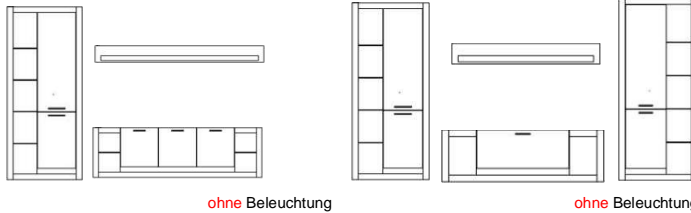

ohne Beleuchtung

Art.-Nr.	AW iX TA 51	AW iX TA 52	AW iX TA 53
Breite/ Höhe/ Tiefe cm	198/ 83/ 43	150/ 83/ 43	141/ 139/ 37
Mögliche Beleuchtung	AF BE WN S3	AF BE WN S4	AF BE WN S5
Beschreibung	Sideboard mit 3 Türen, dahinter je 1 Boden und 3 Schubkästen.	Sideboard mit 2 Türen, dahinter 1 Boden und 2 Schubkästen.	Highboard mit 2 Türen, dahinter 2 Böden und 2 Schubkästen.

Beleuchtung = Zusatzartikel !

Art.-Nr.	AW iX T1	AW iX T2
Breite/ Höhe/ Tiefe cm	298 (278) 198/ 37-43	350 (310)/ 198/ 37-43
enthaltene Typen	AW iX TA 23, 32 + 72	AW iX TA 23, 24, 31 +71
Mögliche Beleuchtung	AF BE WN S1 + AF BE WN S3	AF BE WN S1 (2x) + AF BE WN S2
Beschreibung	Siehe Typen !	Siehe Typen !