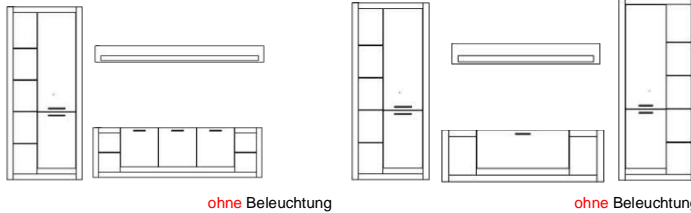

MERAN

Typenprogramm

Modell-Nr.: **AW iX T-**
Front: **Weiss MDF Tiefzieh Hochglanz**
Korpus: **Weiss**
Applikation:

Beleuchtung = Zusatzartikel !

Art.-Nr.	AW iX T1	AW iX T2
Breite/ Höhe/ Tiefe cm	298 (278) 198/ 37-43	350 (310)/ 198/ 37-43
enthaltene Typen	AW iX TA 23, 32 + 72	AW iX TA 23, 24, 31 +71
Mögliche Beleuchtung	AF BE WN S1 + AF BE WN S3	AF BE WN S1 (2x) + AF BE WN S2
Beschreibung	Siehe Typen !	Siehe Typen !