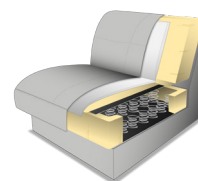

Bitte immer angeben, ansonsten wird PUR-Schaum geliefert.  
Bei Sitzkomfort Federkern erhöht sich die Sitzhöhe zusätzlich um ca. 1 cm.

**POLSTERUNG RÜCKEN:** Gummigurte, PUR-Schaum, Watteabdeckung.

**SITZHÖHE:** Zwei Sitzhöhen zur Auswahl: standardmäßig 46 cm oder alternativ 49 cm,  
über höhere FüÙe gesteuert.  
Bitte immer angeben, ansonsten wird SH 46 cm geliefert.