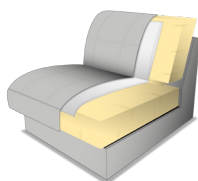

## MODELLBESCHREIBUNG:

**GESTELL:** Holzrahmen, Holzwerkstoffe verleimt, verdübelt.

**POLSTERUNG SITZ:** Wellenfedern, PUR-Schaum, Watteabdeckung.

**SITZKOMFORT:** standardmäßig: PUR Schaum.

alternativ: Federkern  
gegen Aufpreis möglich