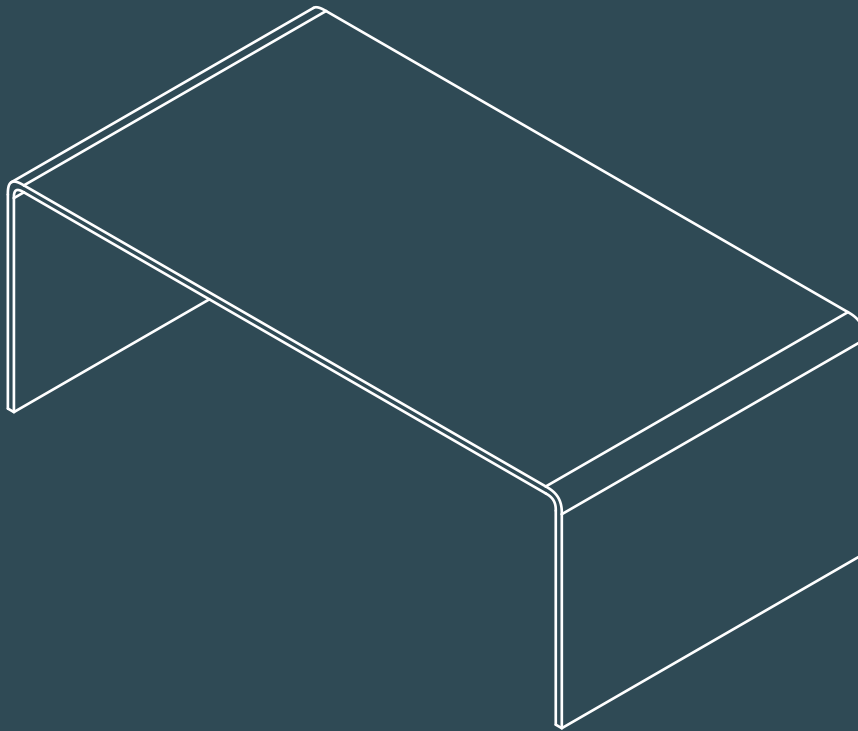

## TABLE DE SALON

CT071

Verre courbé à chaud haute résistance  
Epaisseur de 12 mm

Dimensions : 110 x 60 x40 CM  
Poids Net : 30 KGS

CT071C : Verre transparent  
CT071G : Verre gris fumé  
CT071B : Verre bleu  
CT071P : Verre sépia  
CT071S : Verre sablé  
CT071R : Verre cristallin