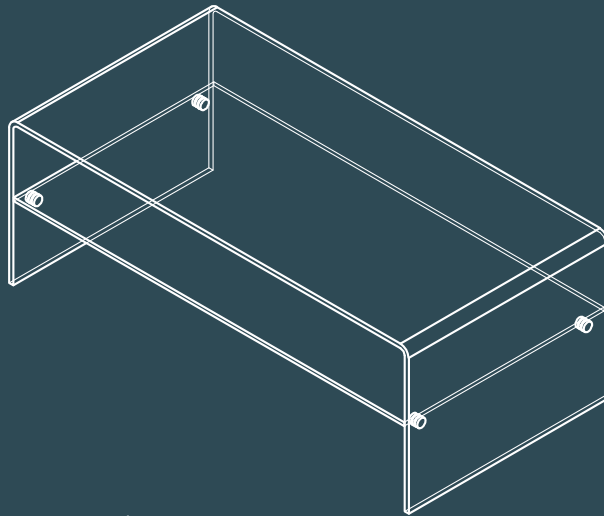

ATENA

Verre courbé à chaud haute résistance
Epaisseur de 10 mm
Étagère : Verre trempé de 10 mm

High resistance hot bent glass
Thickness : 10 mm
Shelf : 10 mm tempered glass

TABLE BASSE :

Ref. CT072 :
Table et étagère en verre clair
Dimensions : 120x60x43 CM
Poids Net : 45 KGS

Ref. CT070 :
Table verre Cristallin
Dimensions : 113x63x40 CM
Poids Net : 49 KGS
Étagère : vaste choix de finitions

COIN CANAPÉ :

Ref. ET070
Table verre Cristallin
Dimensions : 53x51x50 CM
Poids Net : 27 KGS
Étagère : vaste choix de finitions

MEUBLE TV :

Ref. TV004
Table verre Cristallin
Dimensions : 103x40x45 CM
Poids Net : 29 KGS
Étagère : vaste choix de finitions

Verre laqué noir et orange présentés
sur la photo

COFFE TABLE

Ref. CT072 :
Table and shelf in clear glass
Dimensions : 120x60x43 CM
Net Weight : 45 KGS

Ref. CT070 :
Table in Crystal* glass
Dimensions : 113x63x40 CM
Net Weight : 49 KGS
Shelf : large choice of finishes

END TABLE :

Ref. ET070
Table in Crystal* glass
Dimensions : 53x51x50 CM
Net Weight : 27 KGS
Shelf : large choice of finishes

MEUBLE TV :

Ref. TV004
Table in Crystal* glass
Dimensions : 103x40x45 CM
Net Weight : 29 KGS
Shelf : large choice of finishes

Black and orange lacquered glass showed in
accompanying photo