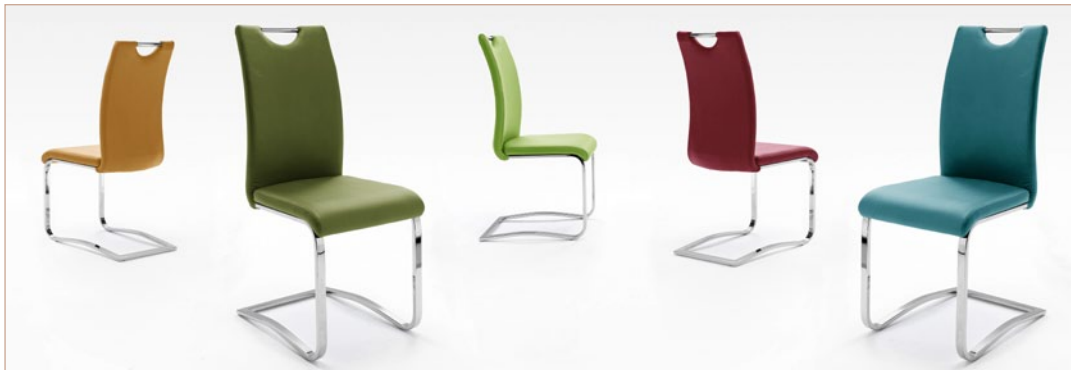

Möbel LETZ

Finden und Wohlfühlen

Typenplan

Köln von MCA - Schwinger in Braun

Wichtiger Hinweis für Sie

Etwaige Hinweise des Herstellers in dieser Produktinformation, die sich auf die Gewährleistung beziehen, haben für Sie keinerlei Bindungswirkung und können von Ihnen ignoriert werden. Ihre gesetzlichen Gewährleistungsrechte als Verbraucher uns gegenüber, als Ihrem Verkäufer, werden dadurch in keiner Weise berührt oder eingeschränkt. Sie können sich wegen aller Mängel jederzeit an uns wenden. Darüber hinaus gehende Herstellergarantien bleiben natürlich unberührt. Dieser Artikel wird hergestellt von MCA furniture GmbH, Hainbergstraße 16, 32816 Schieder-Schwalenberg, Deutschland, info@mca-furniture.de

Möbel Letz GmbH
Am Gewerbepark 11
06895 Zahna-Elster

Tel.: 035383 - 6018 50

Fax.: 035383 - 6018 17

KÖLN

Schwinger

ÄSTHE
TISCH
PLATZ
NEHMEN

Schwinger KÖLN

Gestell: Chrom Flachrohr
Bezug: PU

B-H-T: ca. 43 - 100 - 57 cm
Sitz: B-H-T: ca. 42 - 47 - 46 cm

KOELNCP schwarz
KOELNCPB braun
KOELNCPG grau
KOELNCPR rot
KOELNCPW weiß
KOELNCP cappuccino

KOEC10BO bordeaux
KOEC10CU curry
KOEC10LI lime
KOEC10OL olive
KOEC10PE petrol