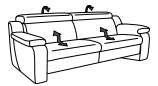

1302

Sofa 80 und 62

alle Varianten
mit Kopfteilverstellung

Variante 80
mit Wallfree-Funktion

Typenplan 1302

die Wallfree-Funktion ist manuell oder elektrisch verstellbar erhältlich!

① nur mit bodennahen Varianten kombinierbar

② bodennah

Eckelemente

90
B/T/H: 145/145/85

89
B/T/H: 120/120/84

49 B/T/H: 120/120/84
el. Relaxfunktion links

50
el. Relaxfunktion rechts

75
B/T/H: 120/120/84

59
B/T/H: 106/106/84

Sofas

mit Wallfree-Funktion

ohne Wallfree-Funktion

82
B/T/H: 232/107/84

62
B/T/H: 232/107/84

81
B/T/H: 202/107/84

61
B/T/H: 202/107/84

80
B/T/H: 172/107/84