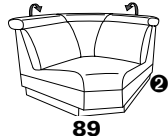

1302

Sofa 80 und 62

alle Varianten
mit Kopfteilverstellung

Variante 80
mit Wallfree-Funktion

Typenplan 1302

die Wallfree-Funktion ist manuell oder elektrisch verstellbar erhältlich!

① nur mit bodennahen Varianten kombinierbar

② bodennah

Eckelemente

90
B/T/H: 145/145/85

89
B/T/H: 120/120/84

49 B/T/H: 120/120/84
el. Relaxfunktion links

50
el. Relaxfunktion rechts

75
B/T/H: 120/120/84

59
B/T/H: 106/106/84

Sofas

mit Wallfree-Funktion

ohne Wallfree-Funktion

82
B/T/H: 232/107/84

62
B/T/H: 232/107/84

81
B/T/H: 202/107/84

61
B/T/H: 202/107/84

80
B/T/H: 172/107/84