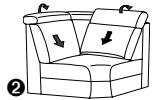

1302

Sofa 80 und 62

alle Varianten
mit Kopfteilverstellung

Variante 80
mit Wallfree-Funktion

Typenplan 1302

die Wallfree-Funktion ist manuell oder elektrisch verstellbar erhältlich!

1 nur mit bodennahen Varianten kombinierbar
2 bodennah

Eckelemente

90
B/T/H: 145/145/85

89
B/T/H: 120/120/84

49 B/T/H: 120/120/84
el. Relaxfunktion links

50
el. Relaxfunktion rechts

75
B/T/H: 120/120/84

59
B/T/H: 106/106/84

Sofas

mit Wallfree-Funktion

82
B/T/H: 232/107/84

81
B/T/H: 202/107/84

80
B/T/H: 172/107/84

ohne Wall-free-Funktion

62
B/T/H: 232/107/84

61
B/T/H: 202/107/84

60
B/T/H: 172/107/84