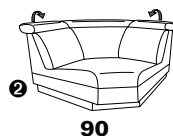

1302

Sofa 80 und 62

alle Varianten
mit Kopfteilverstellung

Variante 80
mit Wallfree-Funktion

Typenplan 1302

die Wallfree-Funktion ist manuell oder elektrisch verstellbar erhältlich!

① nur mit bodennahen Varianten kombinierbar

② bodennah

Eckelemente

90
B/T/H: 145/145/85

89
B/T/H: 120/120/84

49 B/T/H: 120/120/84
el. Relaxfunktion links

50
el. Relaxfunktion rechts

75
B/T/H: 120/120/84

59
B/T/H: 106/106/84

Sofas

mit Wallfree-Funktion

ohne Wallfree-Funktion

82
B/T/H: 232/107/84

62
B/T/H: 232/107/84

81
B/T/H: 202/107/84

61
B/T/H: 202/107/84

80
B/T/H: 172/107/84