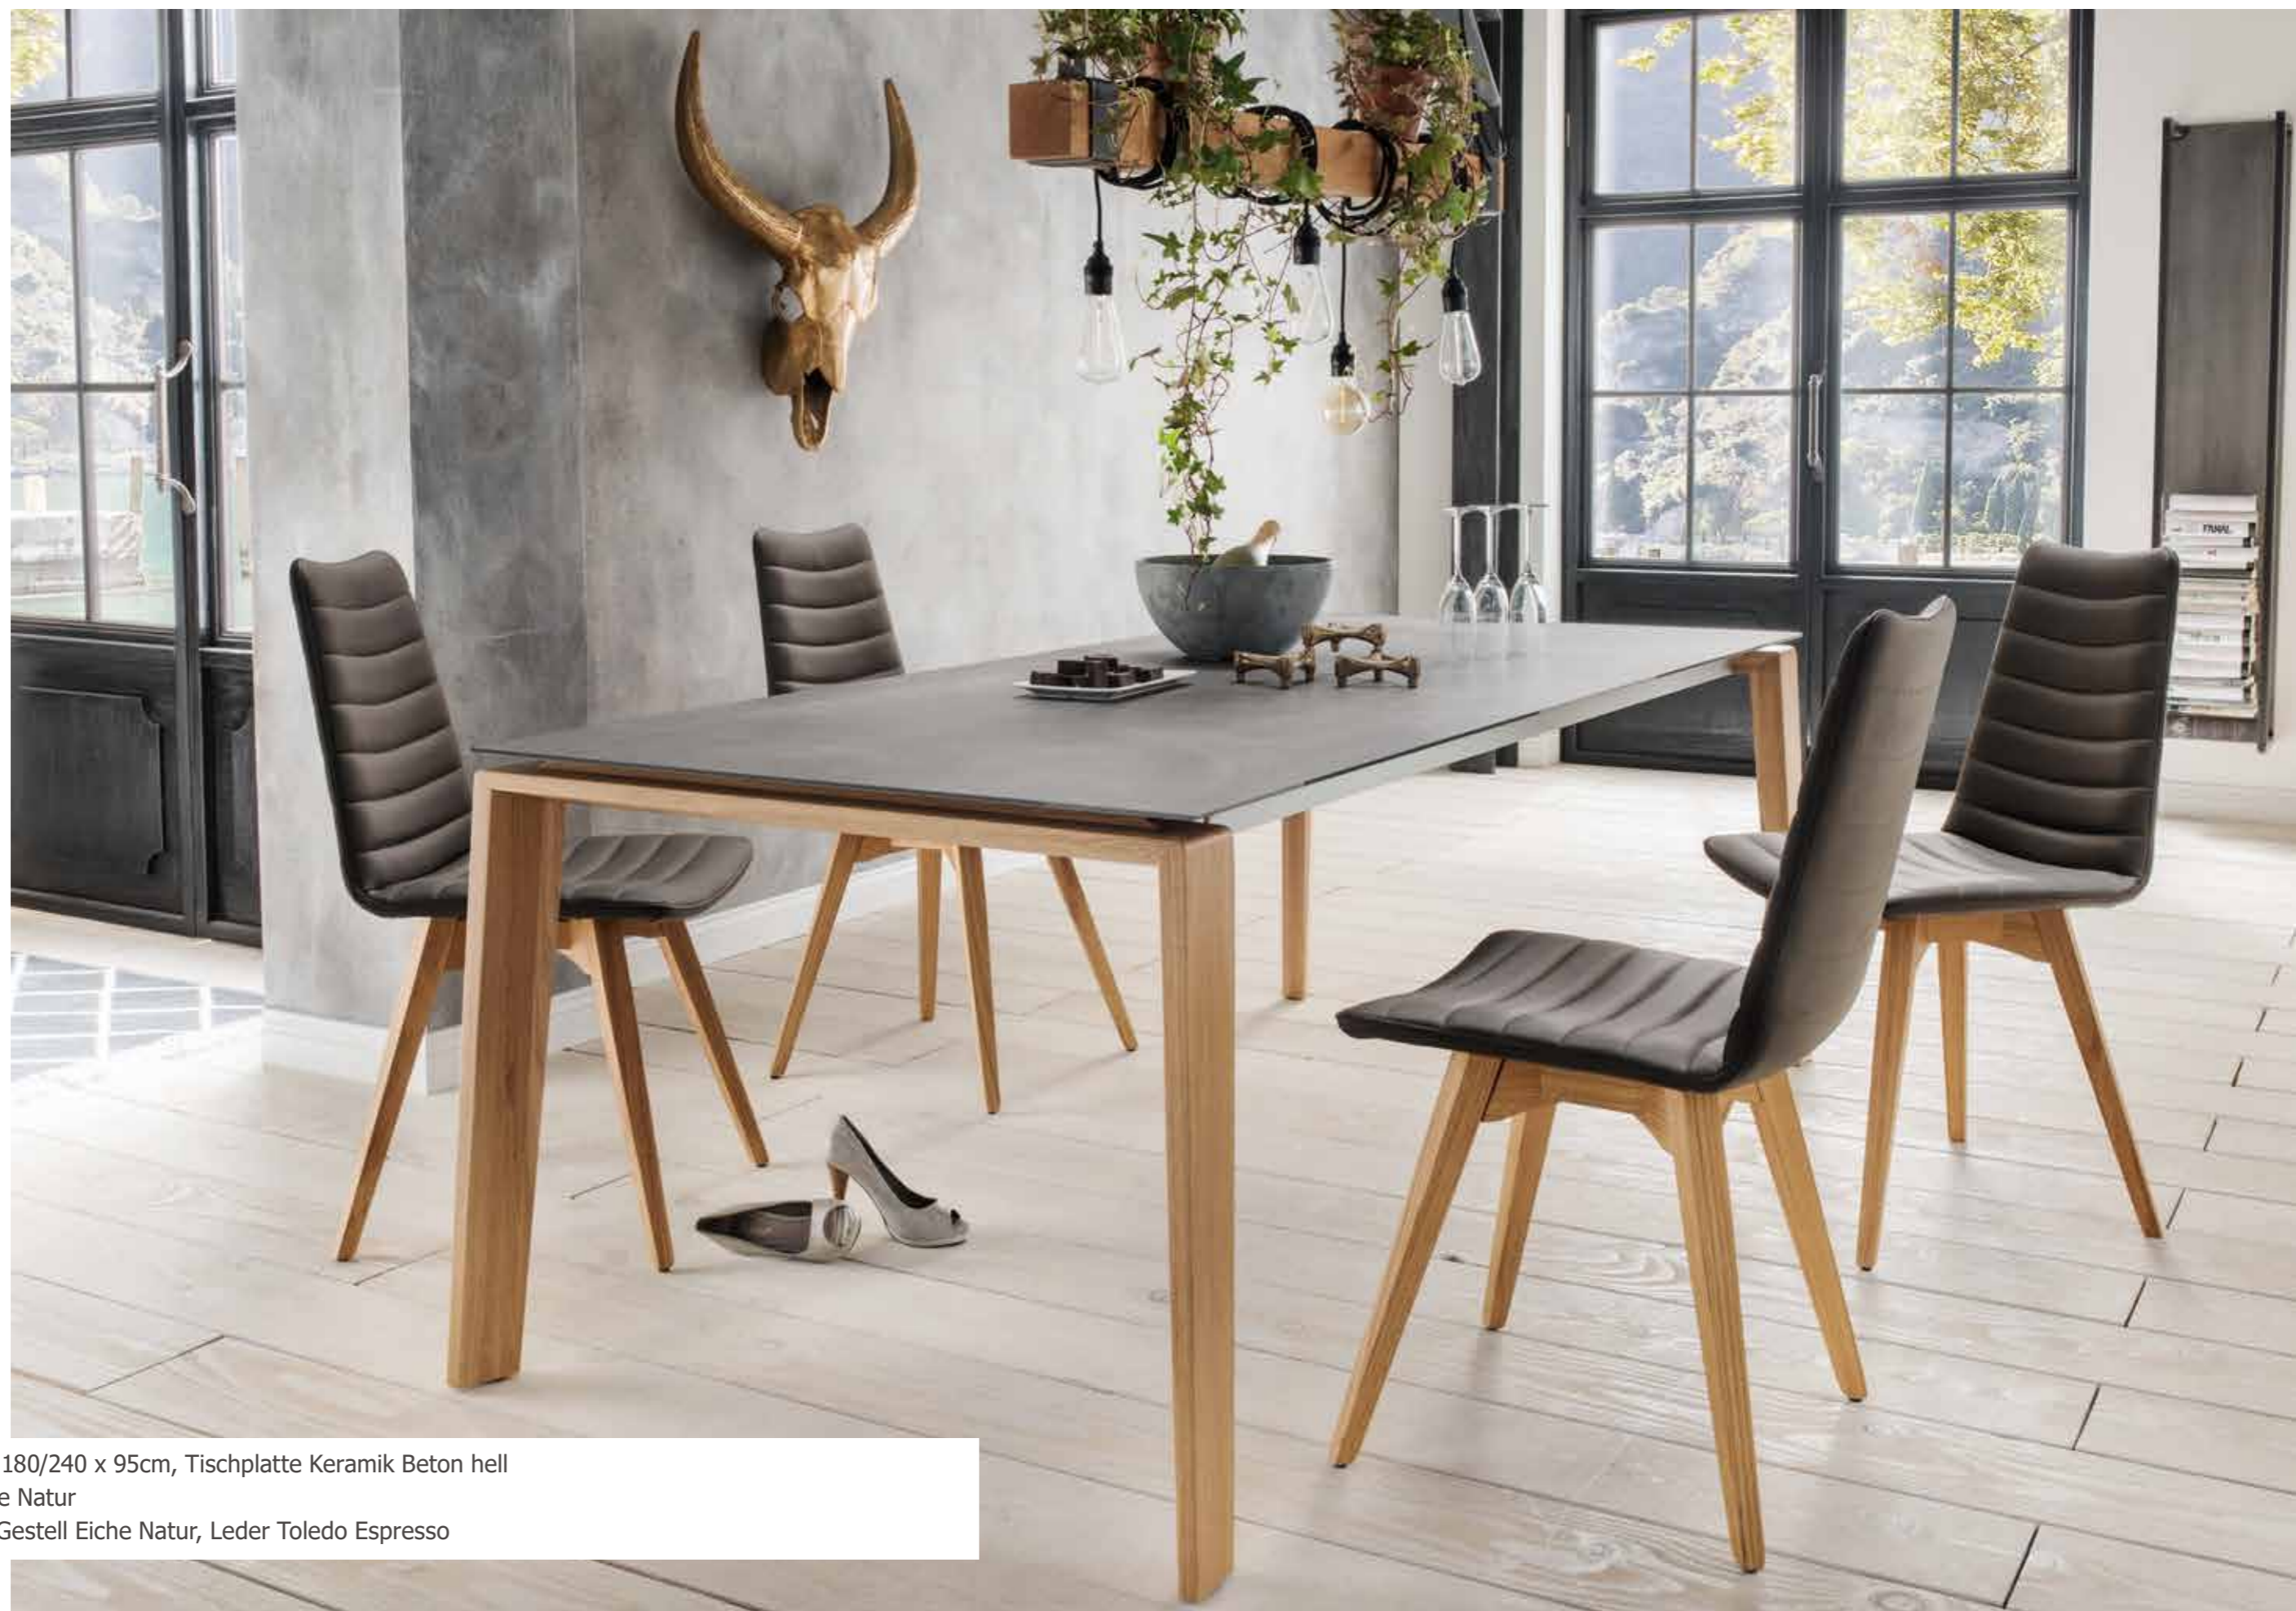

■ **Tisch Olympia** 180/240 x 95cm, Tischplatte Keramik Beton hell
Fuss Turin Eiche Natur
Stuhl Muralto Gestell Eiche Natur, Leder Toledo Espresso

OLYMPIA TURIN

System | système

Fix

1 Einlegeplatte oder
1 Dreheinlage
1 rallonge ou
1 rallonge a pivoter