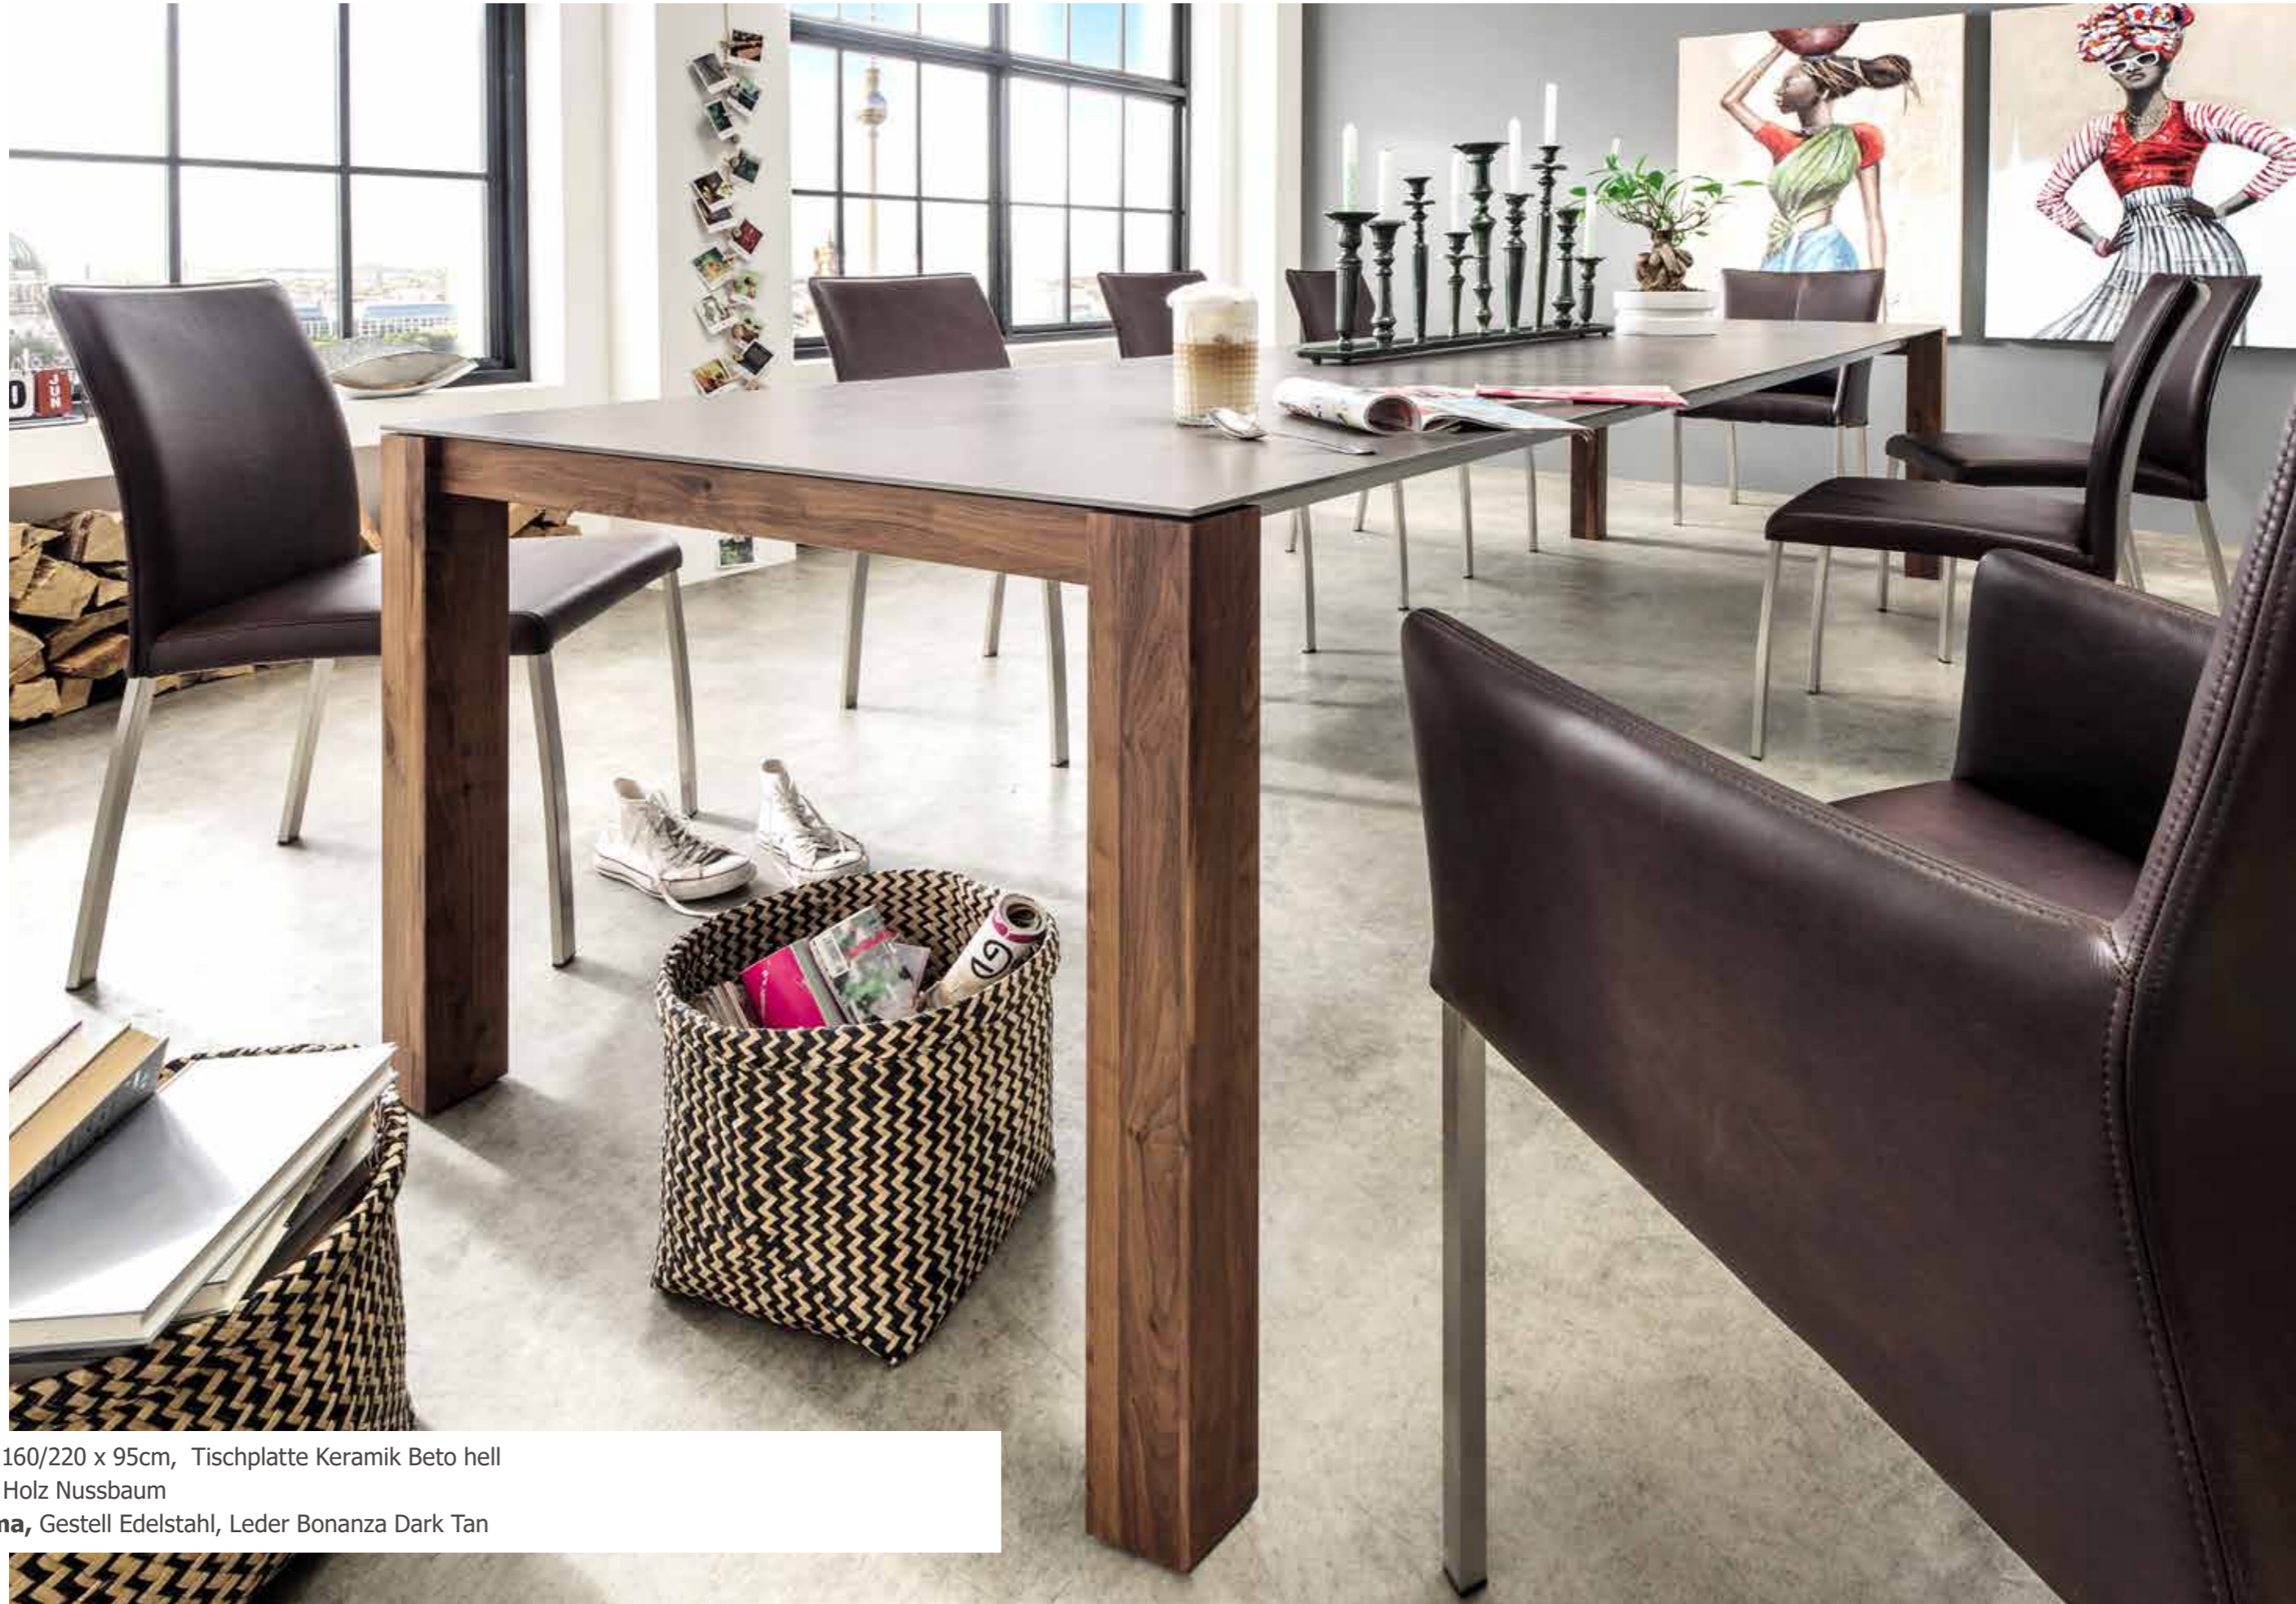

OLYMPIA MÜNCHEN

□ **table Olympia** 160/220 x 95cm, plateau en céramique Beton hell
ped München en bois noyer
chaise New Roma, pied en inox, cuir en Bonanza Dark Tan

□ **Tisch Olympia** 160/220 x 95cm, Tischplatte Keramik Beto hell
Fuss München Holz Nussbaum
Stuhl New Roma, Gestell Edelstahl, Leder Bonanza Dark Tan