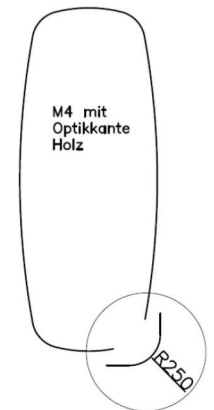

Variante M4:

Platte **Ellipse mit Optikkante Holz**
R6608, R 250 mm