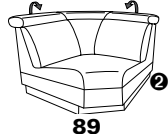

1302

Sofa 80 und 62

alle Varianten
mit Kopfteilverstellung

Variante 80
mit Wallfree-Funktion

Typenplan 1302

die Wallfree-Funktion ist manuell oder elektrisch verstellbar erhältlich!

① nur mit bodennahen Varianten kombinierbar

② bodennah

Eckelemente

90
B/T/H: 145/145/85

89
B/T/H: 120/120/84

49
B/T/H: 120/120/84
el. Relaxfunktion links

50
el. Relaxfunktion rechts

75
B/T/H: 120/120/84

59
B/T/H: 106/106/84

Sofas

mit Wallfree-Funktion

ohne Wallfree-Funktion

82
B/T/H: 232/107/84

62
B/T/H: 232/107/84

81
B/T/H: 202/107/84

61
B/T/H: 202/107/84

80
B/T/H: 172/107/84