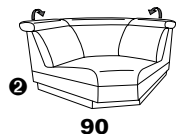

1302

Sofa 80 und 62

alle Varianten
mit Kopfteilverstellung

Variante 80
mit Wallfree-Funktion

Typenplan 1302

die Wallfree-Funktion ist manuell oder elektrisch verstellbar erhältlich!

① nur mit bodennahen Varianten kombinierbar

② bodennah

Eckelemente

90
B/T/H: 145/145/85

89
B/T/H: 120/120/84

49
B/T/H: 120/120/84
el. Relaxfunktion links

50
el. Relaxfunktion rechts

75
B/T/H: 120/120/84

59
B/T/H: 106/106/84

Sofas

mit Wallfree-Funktion

ohne Wallfree-Funktion

82
B/T/H: 232/107/84

62
B/T/H: 232/107/84

81
B/T/H: 202/107/84

61
B/T/H: 202/107/84

80
B/T/H: 172/107/84