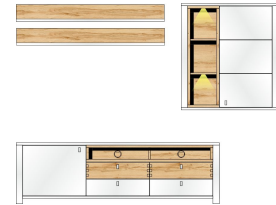

SERPIO

Sets

10 G8 WF 80

TV-/Wohnlösung
inkl. LED-Beleuchtung
best. aus Typen - 06/10/11/32/41

Art.-Nr.

Beschreibung

Breite / Höhe / Tiefe (cm)

ca. 368 / 202 / 47

10 G8 WF 81

TV-/Wohnlösung
inkl. LED-Beleuchtung
best. aus Typen - 12/33/2x41

ca. 248 / 190 / 47

Typen

10 G8 WF 01

Art.-Nr.

Beschreibung

Vitrine
links/rechts verwendbar
1 Glas-/Holztür
inkl. LED-Beleuchtung