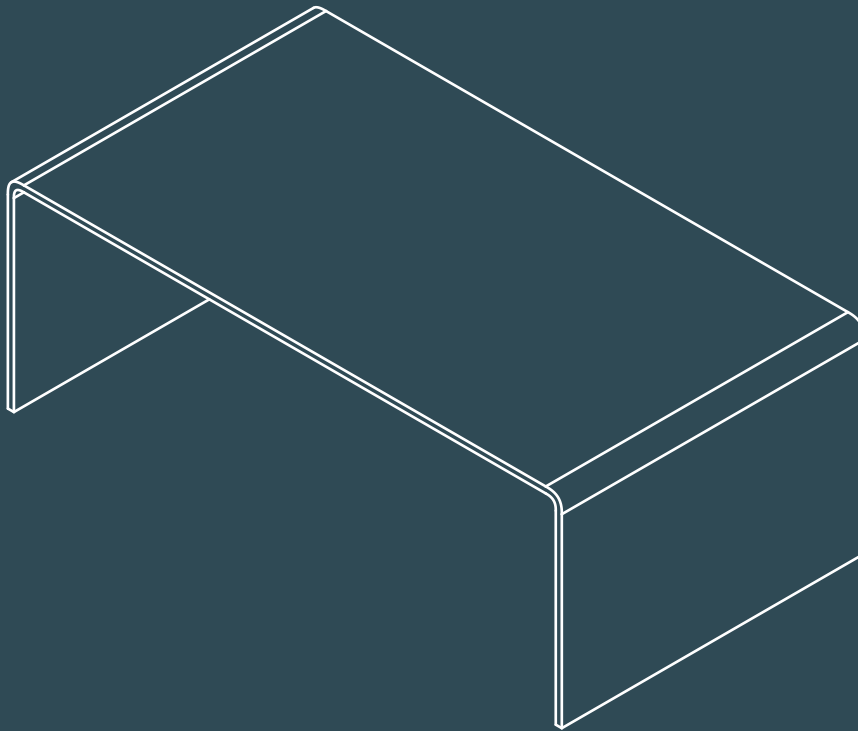

ATENA

TABLE DE SALON

CT071

Verre courbé à chaud haute résistance
Epaisseur de 12 mm

Dimensions : 110 x 60 x40 CM
Poids Net : 30 KGS

CT071C : Verre transparent
CT071G : Verre gris fumé
CT071B : Verre bleu
CT071P : Verre sépia
CT071S : Verre sablé
CT071R : Verre cristallin

COFFEE TABLE

CT071

High resistance hot bent glass
Thickness : 12mm

Dimensions : 110 x 60 x40 CM
Net Weight : 30 KGS

CT071C : Clear glass
CT071G : Grey tinted glass
CT071B : Blue tinted glass
CT071P : Sepia tinted glass
CT071S : Sand blasted glass
CT071R : Crystal* glass