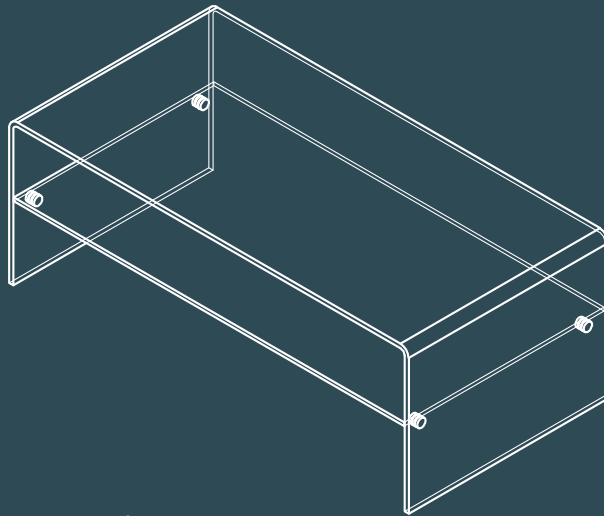

Verre courbé à chaud haute résistance
Epaisseur de 12 mm

Dimensions : 110 x 60 x40 CM
Poids Net : 30 KGS

CT071C : Verre transparent
CT071G : Verre gris fumé
CT071B : Verre bleu
CT071P : Verre sépia
CT071S : Verre sablé
CT071R : Verre cristallin

COFFEE TABLE

CT071

High resistance hot bent glass
Thickness : 12mm

Dimensions : 110 x 60 x40 CM
Net Weight : 30 KGS

CT071C : Clear glass
CT071G : Grey tinted glass
CT071B : Blue tinted glass
CT071P : Sepia tinted glass
CT071S : Sand blasted glass
CT071R : Crystal* glass

ATENA

Verre courbé à chaud haute résistance
Epaisseur de 10 mm
Étagère : Verre trempé de 10 mm

High resistance hot bent glass
Thickness : 10 mm
Shelf : 10 mm tempered glass

TABLE BASSE :

Ref. CT072 :
Table et étagère en verre clair
Dimensions : 120x60x43 CM
Poids Net : 45 KGS

Ref. CT070 :
Table in Crystal* glass
Dimensions : 113x63x40 CM
Net Weight : 49 KGS
Shelf : large choice of finishes

COIN CANAPÉ :

Ref. ET070
Table verre Cristallin
Dimensions : 53x51x50 CM
Poids Net : 27 KGS
Étagère : vaste choix de finitions