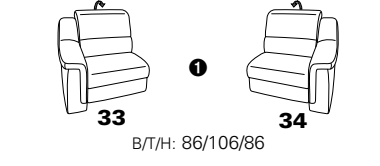

PLANOPOLY motion

NEU:
jetzt auch mit Herz-Waage-Funktion
in allen elektrischen Wallfree-Elementen
als Zusatzausstattung!

1301

stufenlos verstellbare Kopfstützen
mittels Rasterbeschlag

Variante 16
mit 2x Wallfree-Funktion
und Ablage mit Stauraum

Wallfree-Funktion

Typenplan 1301

die Wallfree-Funktion ist manuell oder elektrisch verstellbar erhältlich!

① nur mit bodennahen Varianten kombinierbar
② bodennah

Eckelemente

Sofas

Abschlusselemente

Zwischenelemente