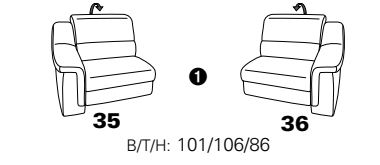

PLANOPOLY motion

NEU:
jetzt auch mit Herz-Waage-Funktion
in allen elektrischen Wallfree-Elementen
als Zusatzausstattung!

1301

stufenlos verstellbare Kopfstützen
mittels Rasterbeschlag

Variante 16
mit 2x Wallfree-Funktion
und Ablage mit Stauraum

Wallfree-Funktion

Typenplan 1301

die Wallfree-Funktion ist manuell oder elektrisch verstellbar erhältlich!

① nur mit bodennahen Varianten kombinierbar
② bodennah

Eckelemente

Sofas

Abschlusselemente

Zwischenelemente