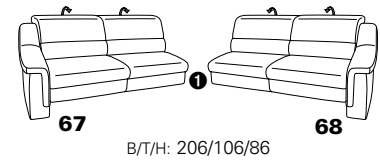

PLANOPOLY motion

NEU:
jetzt auch mit Herz-Waage-Funktion
in allen elektrischen Wallfree-Elementen
als Zusatzausstattung!

1301

stufenlos verstellbare Kopfstützen
mittels Rasterbeschlag

Variante 16
mit 2x Wallfree-Funktion
und Ablage mit Stauraum

Wallfree-Funktion

Typenplan 1301

die Wallfree-Funktion ist manuell oder elektrisch verstellbar erhältlich!

① nur mit bodennahen Varianten kombinierbar
② bodennah

Eckelemente

Sofas

Abschlusselemente

Zwischenelemente