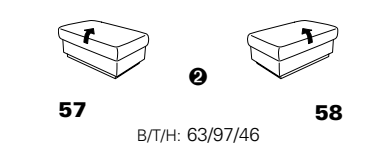

PLANOPOLY motion

NEU:
jetzt auch mit Herz-Waage-Funktion
in allen elektrischen Wallfree-Elementen
als Zusatzausstattung!

1301

stufenlos verstellbare Kopfstützen
mittels Rasterbeschlag

Variante 16
mit 2x Wallfree-Funktion
und Ablage mit Stauraum

Wallfree-Funktion

Typenplan 1301

die Wallfree-Funktion ist manuell oder elektrisch verstellbar erhältlich!

① nur mit bodennahen Varianten kombinierbar
② bodennah

Eckelemente

Sofas

Abschlusselemente

Zwischenelemente