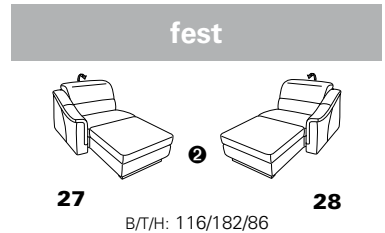

Typenplan 1301

die Wallfree-Funktion ist manuell oder elektrisch verstellbar erhältlich!

① nur mit bodennahen Varianten kombinierbar
② bodennah

Eckelemente

Sofas

Abschlusselemente

Zwischenelemente

Sessel

Recamiere

Zwischentische / Zubehör

Hocker