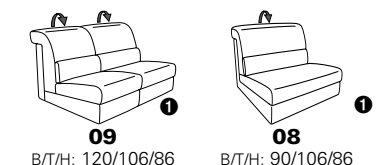

PLANOPOLY motion

NEU:
jetzt auch mit Herz-Waage-Funktion
in allen elektrischen Wallfree-Elementen
als Zusatzausstattung!

1301

stufenlos verstellbare Kopfstützen
mittels Rasterbeschlag

Variante 16
mit 2x Wallfree-Funktion
und Ablage mit Stauraum

Wallfree-Funktion

Typenplan 1301

die Wallfree-Funktion ist manuell oder elektrisch verstellbar erhältlich!

① nur mit bodennahen Varianten kombinierbar
② bodennah

Eckelemente

Sofas

Abschlusselemente

Zwischenelemente