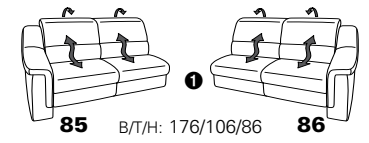

PLANOPOLY motion

NEU:
jetzt auch mit Herz-Waage-Funktion
in allen elektrischen Wallfree-Elementen
als Zusatzausstattung!

1301

stufenlos verstellbare Kopfstützen
mittels Rasterbeschlag

Variante 16
mit 2x Wallfree-Funktion
und Ablage mit Stauraum

Wallfree-Funktion

Typenplan 1301

die Wallfree-Funktion ist manuell oder elektrisch verstellbar erhältlich!

① nur mit bodennahen Varianten kombinierbar
② bodennah

Eckelemente

Sofas

Abschlusselemente

Zwischenelemente