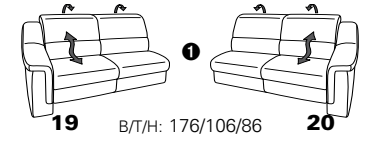

PLANOPOLY motion

NEU:
jetzt auch mit Herz-Waage-Funktion
in allen elektrischen Wallfree-Elementen
als Zusatzausstattung!

1301

stufenlos verstellbare Kopfstützen
mittels Rasterbeschlag

Variante 16
mit 2x Wallfree-Funktion
und Ablage mit Stauraum

Wallfree-Funktion

Typenplan 1301

die Wallfree-Funktion ist manuell oder elektrisch verstellbar erhältlich!

① nur mit bodennahen Varianten kombinierbar
② bodennah

Eckelemente

Sofas

Abschlusselemente

Zwischenelemente