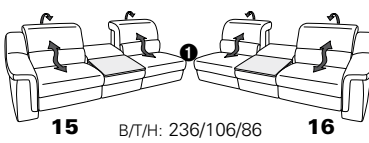

PLANOPOLY motion

NEU:
jetzt auch mit Herz-Waage-Funktion
in allen elektrischen Wallfree-Elementen
als Zusatzausstattung!

1301

stufenlos verstellbare Kopfstützen
mittels Rasterbeschlag

Variante 16
mit 2x Wallfree-Funktion
und Ablage mit Stauraum

Wallfree-Funktion

Typenplan 1301

die Wallfree-Funktion ist manuell oder elektrisch verstellbar erhältlich!

① nur mit bodennahen Varianten kombinierbar
② bodennah

Eckelemente

Sofas

Abschlusselemente

Zwischenelemente