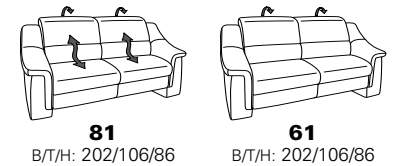

PLANOPOLY motion

NEU:
jetzt auch mit Herz-Waage-Funktion
in allen elektrischen Wallfree-Elementen
als Zusatzausstattung!

1301

stufenlos verstellbare Kopfstützen
mittels Rasterbeschlag

Variante 16
mit 2x Wallfree-Funktion
und Ablage mit Stauraum

Wallfree-Funktion

Typenplan 1301

die Wallfree-Funktion ist manuell oder elektrisch verstellbar erhältlich!

① nur mit bodennahen Varianten kombinierbar
② bodennah

Eckelemente

Sofas

Abschlusselemente

Zwischenelemente