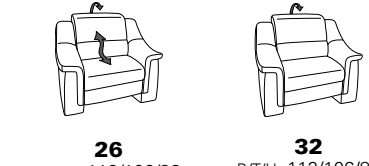

PLANOPOLY motion

NEU:
jetzt auch mit Herz-Waage-Funktion
in allen elektrischen Wallfree-Elementen
als Zusatzausstattung!

1301

stufenlos verstellbare Kopfstützen
mittels Rasterbeschlag

Variante 16
mit 2x Wallfree-Funktion
und Ablage mit Stauraum

Wallfree-Funktion

Typenplan 1301

die Wallfree-Funktion ist manuell oder elektrisch verstellbar erhältlich!

① nur mit bodennahen Varianten kombinierbar
② bodennah

Eckelemente

Sofas

Abschlusselemente

Zwischenelemente