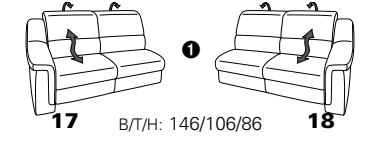

PLANOPOLY motion

NEU:
jetzt auch mit Herz-Waage-Funktion
in allen elektrischen Wallfree-Elementen
als Zusatzausstattung!

1301

stufenlos verstellbare Kopfstützen
mittels Rasterbeschlag

Variante 16
mit 2x Wallfree-Funktion
und Ablage mit Stauraum

Wallfree-Funktion

Typenplan 1301

die Wallfree-Funktion ist manuell oder elektrisch verstellbar erhältlich!

① nur mit bodennahen Varianten kombinierbar
② bodennah

Eckelemente

Sofas

Abschlusselemente

Zwischenelemente