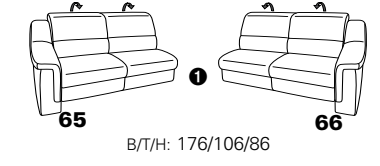

PLANOPOLY motion

NEU:
jetzt auch mit Herz-Waage-Funktion
in allen elektrischen Wallfree-Elementen
als Zusatzausstattung!

1301

stufenlos verstellbare Kopfstützen
mittels Rasterbeschlag

Variante 16
mit 2x Wallfree-Funktion
und Ablage mit Stauraum

Wallfree-Funktion

Typenplan 1301

die Wallfree-Funktion ist manuell oder elektrisch verstellbar erhältlich!

① nur mit bodennahen Varianten kombinierbar
② bodennah

Eckelemente

Sofas

Abschlusselemente

Zwischenelemente