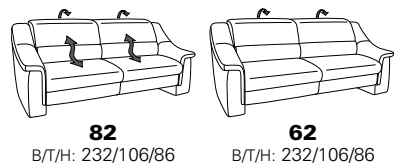

PLANOPOLY motion

NEU:
jetzt auch mit Herz-Waage-Funktion
in allen elektrischen Wallfree-Elementen
als Zusatzausstattung!

1301

stufenlos verstellbare Kopfstützen
mittels Rasterbeschlag

Variante 16
mit 2x Wallfree-Funktion
und Ablage mit Stauraum

Wallfree-Funktion

Typenplan 1301

die Wallfree-Funktion ist manuell oder elektrisch verstellbar erhältlich!

① nur mit bodennahen Varianten kombinierbar
② bodennah

Eckelemente

Sofas

Abschlusselemente

Zwischenelemente