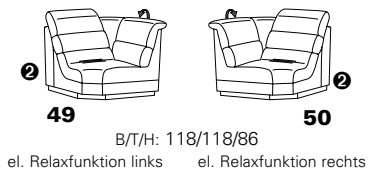

PLANOPOLY motion

NEU:
jetzt auch mit Herz-Waage-Funktion
in allen elektrischen Wallfree-Elementen
als Zusatzausstattung!

1301

stufenlos verstellbare Kopfstützen
mittels Rasterbeschlag

Variante 16
mit 2x Wallfree-Funktion
und Ablage mit Stauraum

Wallfree-Funktion

Typenplan 1301

die Wallfree-Funktion ist manuell oder elektrisch verstellbar erhältlich!

① nur mit bodennahen Varianten kombinierbar
② bodennah

Eckelemente

Sofas

Abschlusselemente

Zwischenelemente