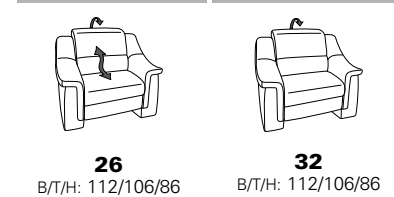

Typenplan 1301

die Wallfree-Funktion ist manuell oder elektrisch verstellbar erhältlich!

① nur mit bodennahen Varianten kombinierbar
② bodennah

Eckelemente

Sofas

Abschlusselemente

Zwischenelemente

Sessel

Recamiere

Zwischentische / Zubehör

Hocker