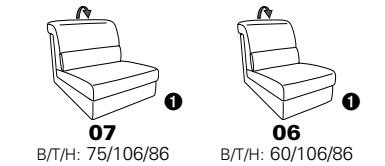

PLANOPOLY motion

NEU:
jetzt auch mit Herz-Waage-Funktion
in allen elektrischen Wallfree-Elementen
als Zusatzausstattung!

1301

stufenlos verstellbare Kopfstützen
mittels Rasterbeschlag

Variante 16
mit 2x Wallfree-Funktion
und Ablage mit Stauraum

Wallfree-Funktion

Typenplan 1301

die Wallfree-Funktion ist manuell oder elektrisch verstellbar erhältlich!

① nur mit bodennahen Varianten kombinierbar
② bodennah

Eckelemente

Sofas

Abschlusselemente

Zwischenelemente