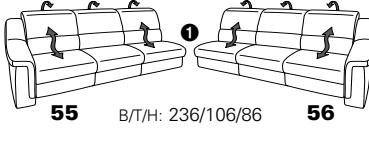

PLANOPOLY motion

NEU:
jetzt auch mit Herz-Waage-Funktion
in allen elektrischen Wallfree-Elementen
als Zusatzausstattung!

1301

stufenlos verstellbare Kopfstützen
mittels Rasterbeschlag

Variante 16
mit 2x Wallfree-Funktion
und Ablage mit Stauraum

Wallfree-Funktion

Typenplan 1301

die Wallfree-Funktion ist manuell oder elektrisch verstellbar erhältlich!

① nur mit bodennahen Varianten kombinierbar
② bodennah

Eckelemente

Sofas

Abschlusselemente

Zwischenelemente