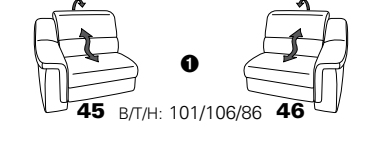

PLANOPOLY motion

NEU:
jetzt auch mit Herz-Waage-Funktion
in allen elektrischen Wallfree-Elementen
als Zusatzausstattung!

1301

stufenlos verstellbare Kopfstützen
mittels Rasterbeschlag

Variante 16
mit 2x Wallfree-Funktion
und Ablage mit Stauraum

Wallfree-Funktion

Typenplan 1301

die Wallfree-Funktion ist manuell oder elektrisch verstellbar erhältlich!

① nur mit bodennahen Varianten kombinierbar
② bodennah

Eckelemente

Sofas

Abschlusselemente

Zwischenelemente