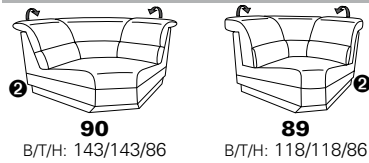

PLANOPOLY motion

NEU:
jetzt auch mit Herz-Waage-Funktion
in allen elektrischen Wallfree-Elementen
als Zusatzausstattung!

1301

stufenlos verstellbare Kopfstützen
mittels Rasterbeschlag

Variante 16
mit 2x Wallfree-Funktion
und Ablage mit Stauraum

Wallfree-Funktion

Typenplan 1301

die Wallfree-Funktion ist manuell oder elektrisch verstellbar erhältlich!

① nur mit bodennahen Varianten kombinierbar
② bodennah

Eckelemente

Sofas

Abschlusselemente

Zwischenelemente