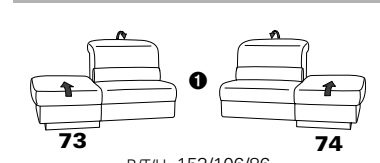

PLANOPOLY motion

NEU:
jetzt auch mit Herz-Waage-Funktion
in allen elektrischen Wallfree-Elementen
als Zusatzausstattung!

1301

stufenlos verstellbare Kopfstützen
mittels Rasterbeschlag

Variante 16
mit 2x Wallfree-Funktion
und Ablage mit Stauraum

Wallfree-Funktion

Typenplan 1301

die Wallfree-Funktion ist manuell oder elektrisch verstellbar erhältlich!

① nur mit bodennahen Varianten kombinierbar
② bodennah

Eckelemente

Sofas

Abschlusselemente

Zwischenelemente