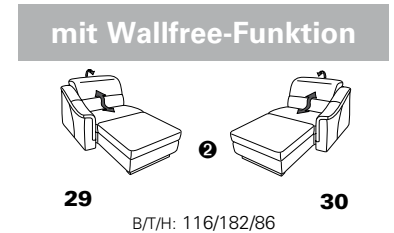

Typenplan 1301

die Wallfree-Funktion ist manuell oder elektrisch verstellbar erhältlich!

① nur mit bodennahen Varianten kombinierbar
② bodennah

Eckelemente

Sofas

Abschlusselemente

Zwischenelemente

Sessel

Recamiere

Zwischentische / Zubehör

Hocker