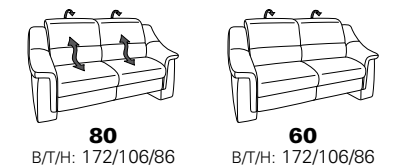

PLANOPOLY motion

NEU:
jetzt auch mit Herz-Waage-Funktion
in allen elektrischen Wallfree-Elementen
als Zusatzausstattung!

1301

stufenlos verstellbare Kopfstützen
mittels Rasterbeschlag

Variante 16
mit 2x Wallfree-Funktion
und Ablage mit Stauraum

Wallfree-Funktion

Typenplan 1301

die Wallfree-Funktion ist manuell oder elektrisch verstellbar erhältlich!

① nur mit bodennahen Varianten kombinierbar
② bodennah

Eckelemente

Sofas

Abschlusselemente

Zwischenelemente