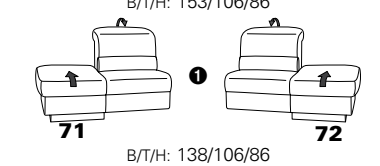

PLANOPOLY motion

NEU:
jetzt auch mit Herz-Waage-Funktion
in allen elektrischen Wallfree-Elementen
als Zusatzausstattung!

1301

stufenlos verstellbare Kopfstützen
mittels Rasterbeschlag

Variante 16
mit 2x Wallfree-Funktion
und Ablage mit Stauraum

Wallfree-Funktion

Typenplan 1301

die Wallfree-Funktion ist manuell oder elektrisch verstellbar erhältlich!

① nur mit bodennahen Varianten kombinierbar
② bodennah

Eckelemente

Sofas

Abschlusselemente

Zwischenelemente