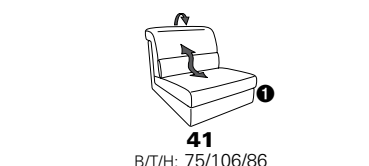

PLANOPOLY motion

NEU:
jetzt auch mit Herz-Waage-Funktion
in allen elektrischen Wallfree-Elementen
als Zusatzausstattung!

1301

stufenlos verstellbare Kopfstützen
mittels Rasterbeschlag

Variante 16
mit 2x Wallfree-Funktion
und Ablage mit Stauraum

Wallfree-Funktion

Typenplan 1301

die Wallfree-Funktion ist manuell oder elektrisch verstellbar erhältlich!

① nur mit bodennahen Varianten kombinierbar
② bodennah

Eckelemente

Sofas

Abschlusselemente

Zwischenelemente