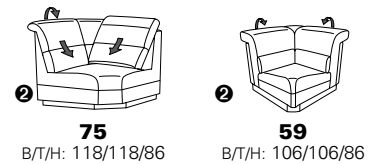

PLANOPOLY motion

NEU:
jetzt auch mit Herz-Waage-Funktion
in allen elektrischen Wallfree-Elementen
als Zusatzausstattung!

1301

stufenlos verstellbare Kopfstützen
mittels Rasterbeschlag

Variante 16
mit 2x Wallfree-Funktion
und Ablage mit Stauraum

Wallfree-Funktion

Typenplan 1301

die Wallfree-Funktion ist manuell oder elektrisch verstellbar erhältlich!

① nur mit bodennahen Varianten kombinierbar
② bodennah

Eckelemente

Sofas

Abschlusselemente

Zwischenelemente