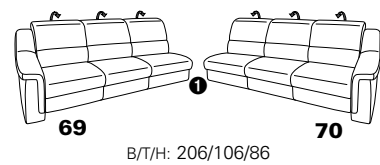

PLANOPOLY motion

NEU:
jetzt auch mit Herz-Waage-Funktion
in allen elektrischen Wallfree-Elementen
als Zusatzausstattung!

1301

stufenlos verstellbare Kopfstützen
mittels Rasterbeschlag

Variante 16
mit 2x Wallfree-Funktion
und Ablage mit Stauraum

Wallfree-Funktion

Typenplan 1301

die Wallfree-Funktion ist manuell oder elektrisch verstellbar erhältlich!

① nur mit bodennahen Varianten kombinierbar
② bodennah

Eckelemente

Sofas

Abschlusselemente

Zwischenelemente