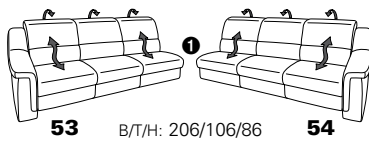

PLANOPOLY motion

NEU:
jetzt auch mit Herz-Waage-Funktion
in allen elektrischen Wallfree-Elementen
als Zusatzausstattung!

1301

stufenlos verstellbare Kopfstützen
mittels Rasterbeschlag

Variante 16
mit 2x Wallfree-Funktion
und Ablage mit Stauraum

Wallfree-Funktion

Typenplan 1301

die Wallfree-Funktion ist manuell oder elektrisch verstellbar erhältlich!

① nur mit bodennahen Varianten kombinierbar
② bodennah

Eckelemente

Sofas

Abschlusselemente

Zwischenelemente