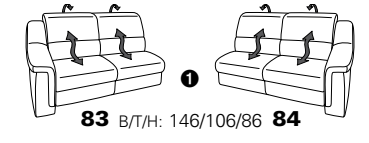

PLANOPOLY motion

NEU:
jetzt auch mit Herz-Waage-Funktion
in allen elektrischen Wallfree-Elementen
als Zusatzausstattung!

1301

stufenlos verstellbare Kopfstützen
mittels Rasterbeschlag

Variante 16
mit 2x Wallfree-Funktion
und Ablage mit Stauraum

Wallfree-Funktion

Typenplan 1301

die Wallfree-Funktion ist manuell oder elektrisch verstellbar erhältlich!

① nur mit bodennahen Varianten kombinierbar
② bodennah

Eckelemente

Sofas

Abschlusselemente

Zwischenelemente