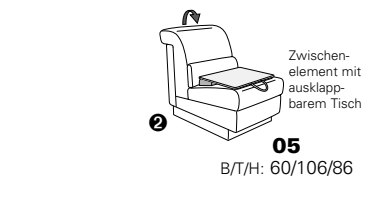

Typenplan 1301

die Wallfree-Funktion ist manuell oder elektrisch verstellbar erhältlich!

① nur mit bodennahen Varianten kombinierbar
② bodennah

Eckelemente

Sofas

Abschlusselemente

Zwischenelemente

Sessel

Recamiere

Zwischentische / Zubehör

Hocker