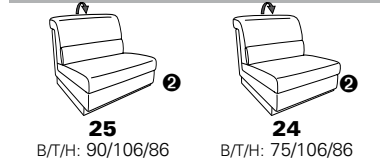

PLANOPOLY motion

NEU:
jetzt auch mit Herz-Waage-Funktion
in allen elektrischen Wallfree-Elementen
als Zusatzausstattung!

1301

stufenlos verstellbare Kopfstützen
mittels Rasterbeschlag

Variante 16
mit 2x Wallfree-Funktion
und Ablage mit Stauraum

Wallfree-Funktion

Typenplan 1301

die Wallfree-Funktion ist manuell oder elektrisch verstellbar erhältlich!

① nur mit bodennahen Varianten kombinierbar
② bodennah

Eckelemente

Sofas

Abschlusselemente

Zwischenelemente