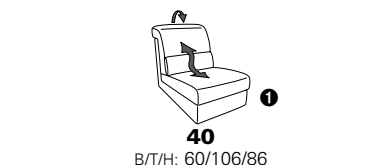

Wallfree-Funktion

Typenplan 1301

die Wallfree-Funktion ist manuell oder elektrisch verstellbar erhältlich!

① nur mit bodennahen Varianten kombinierbar
② bodennah

Eckelemente

Sofas

Abschlusselemente

Zwischenelemente