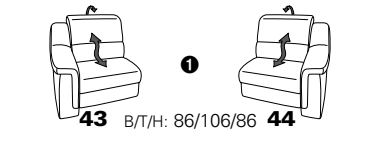

PLANOPOLY motion

NEU:
jetzt auch mit Herz-Waage-Funktion
in allen elektrischen Wallfree-Elementen
als Zusatzausstattung!

1301

stufenlos verstellbare Kopfstützen
mittels Rasterbeschlag

Variante 16
mit 2x Wallfree-Funktion
und Ablage mit Stauraum

Wallfree-Funktion

Typenplan 1301

die Wallfree-Funktion ist manuell oder elektrisch verstellbar erhältlich!

① nur mit bodennahen Varianten kombinierbar
② bodennah

Eckelemente

Sofas

Abschlusselemente

Zwischenelemente