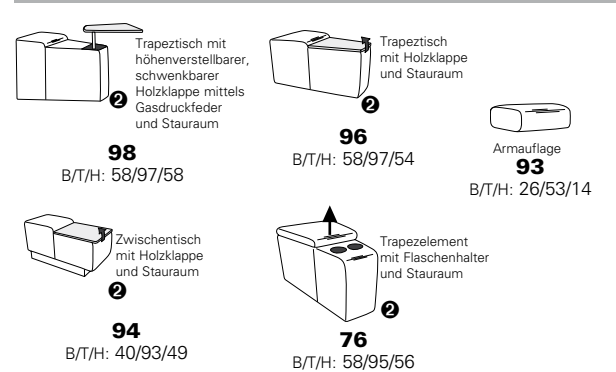

Zwischentische / Zubehör

Hocker