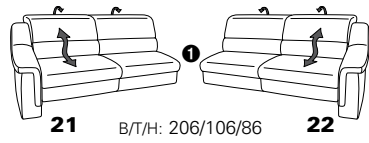

PLANOPOLY motion

NEU:
jetzt auch mit Herz-Waage-Funktion
in allen elektrischen Wallfree-Elementen
als Zusatzausstattung!

1301

stufenlos verstellbare Kopfstützen
mittels Rasterbeschlag

Variante 16
mit 2x Wallfree-Funktion
und Ablage mit Stauraum

Wallfree-Funktion

Typenplan 1301

die Wallfree-Funktion ist manuell oder elektrisch verstellbar erhältlich!

① nur mit bodennahen Varianten kombinierbar
② bodennah

Eckelemente

Sofas

Abschlusselemente

Zwischenelemente