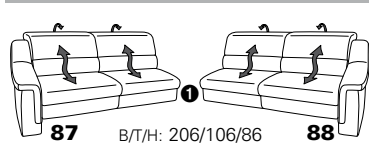

PLANOPOLY motion

NEU:
jetzt auch mit Herz-Waage-Funktion
in allen elektrischen Wallfree-Elementen
als Zusatzausstattung!

1301

stufenlos verstellbare Kopfstützen
mittels Rasterbeschlag

Variante 16
mit 2x Wallfree-Funktion
und Ablage mit Stauraum

Wallfree-Funktion

Typenplan 1301

die Wallfree-Funktion ist manuell oder elektrisch verstellbar erhältlich!

① nur mit bodennahen Varianten kombinierbar
② bodennah

Eckelemente

Sofas

Abschlusselemente

Zwischenelemente