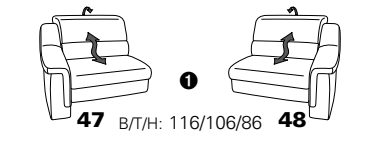

PLANOPOLY motion

NEU:
jetzt auch mit Herz-Waage-Funktion
in allen elektrischen Wallfree-Elementen
als Zusatzausstattung!

1301

stufenlos verstellbare Kopfstützen
mittels Rasterbeschlag

Variante 16
mit 2x Wallfree-Funktion
und Ablage mit Stauraum

Wallfree-Funktion

Typenplan 1301

die Wallfree-Funktion ist manuell oder elektrisch verstellbar erhältlich!

① nur mit bodennahen Varianten kombinierbar
② bodennah

Eckelemente

Sofas

Abschlusselemente

Zwischenelemente