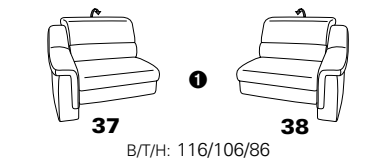

PLANOPOLY motion

NEU:
jetzt auch mit Herz-Waage-Funktion
in allen elektrischen Wallfree-Elementen
als Zusatzausstattung!

1301

stufenlos verstellbare Kopfstützen
mittels Rasterbeschlag

Variante 16
mit 2x Wallfree-Funktion
und Ablage mit Stauraum

Wallfree-Funktion

Typenplan 1301

die Wallfree-Funktion ist manuell oder elektrisch verstellbar erhältlich!

① nur mit bodennahen Varianten kombinierbar
② bodennah

Eckelemente

Sofas

Abschlusselemente

Zwischenelemente