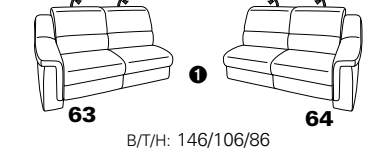

PLANOPOLY motion

NEU:
jetzt auch mit Herz-Waage-Funktion
in allen elektrischen Wallfree-Elementen
als Zusatzausstattung!

1301

stufenlos verstellbare Kopfstützen
mittels Rasterbeschlag

Variante 16
mit 2x Wallfree-Funktion
und Ablage mit Stauraum

Wallfree-Funktion

Typenplan 1301

die Wallfree-Funktion ist manuell oder elektrisch verstellbar erhältlich!

① nur mit bodennahen Varianten kombinierbar
② bodennah

Eckelemente

Sofas

Abschlusselemente

Zwischenelemente