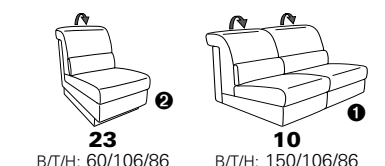

PLANOPOLY motion

NEU:
jetzt auch mit Herz-Waage-Funktion
in allen elektrischen Wallfree-Elementen
als Zusatzausstattung!

1301

stufenlos verstellbare Kopfstützen
mittels Rasterbeschlag

Variante 16
mit 2x Wallfree-Funktion
und Ablage mit Stauraum

Wallfree-Funktion

Typenplan 1301

die Wallfree-Funktion ist manuell oder elektrisch verstellbar erhältlich!

① nur mit bodennahen Varianten kombinierbar
② bodennah

Eckelemente

Sofas

Abschlusselemente

Zwischenelemente