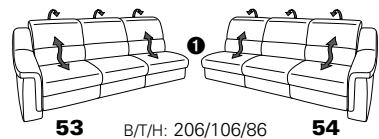

PLANOPOLY motion

NEU:
jetzt auch mit Herz-Waage-Funktion
in allen elektrischen Wallfree-Elementen
als Zusatzausstattung!

1301

stufenlos verstellbare Kopfstützen
mittels Rasterbeschlag

Variante 16
mit 2x Wallfree-Funktion
und Ablage mit Stauraum

Wallfree-Funktion

Typenplan 1301

die Wallfree-Funktion ist manuell oder elektrisch verstellbar erhältlich!

① nur mit bodennahen Varianten kombinierbar

② bodennah

Eckelemente

Sofas

mit Wallfree-Funktion ohne Wallfree-Funktion

Abschlusselemente

mit Wallfree-Funktion

ohne Wallfree-Funktion

Zwischenelemente

mit Wallfree-Funktion

ohne Wallfree-Funktion

Sessel

mit Wallfree-Funktion ohne Wallfree-Funktion