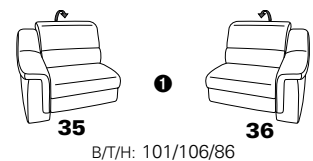

PLANOPOLY motion

NEU:
jetzt auch mit Herz-Waage-Funktion
in allen elektrischen Wallfree-Elementen
als Zusatzausstattung!

1301

stufenlos verstellbare Kopfstützen
mittels Rasterbeschlag

Variante 16
mit 2x Wallfree-Funktion
und Ablage mit Stauraum

Wallfree-Funktion

Typenplan 1301

die Wallfree-Funktion ist manuell oder elektrisch verstellbar erhältlich!

① nur mit bodennahen Varianten kombinierbar

② bodennah

Eckelemente

Sofas

mit Wallfree-Funktion ohne Wallfree-Funktion

Abschlusselemente

mit Wallfree-Funktion

ohne Wallfree-Funktion

Zwischenelemente

mit Wallfree-Funktion

ohne Wallfree-Funktion

Sessel

mit Wallfree-Funktion ohne Wallfree-Funktion