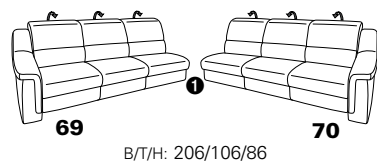

PLANOPOLY motion

NEU:
jetzt auch mit Herz-Waage-Funktion
in allen elektrischen Wallfree-Elementen
als Zusatzausstattung!

1301

stufenlos verstellbare Kopfstützen
mittels Rasterbeschlag

Variante 16
mit 2x Wallfree-Funktion
und Ablage mit Stauraum

Wallfree-Funktion

Typenplan 1301

die Wallfree-Funktion ist manuell oder elektrisch verstellbar erhältlich!

① nur mit bodennahen Varianten kombinierbar

② bodennah

Eckelemente

Sofas

mit Wallfree-Funktion ohne Wallfree-Funktion

Abschlusselemente

mit Wallfree-Funktion

ohne Wallfree-Funktion

Zwischenelemente

mit Wallfree-Funktion

ohne Wallfree-Funktion

Sessel

mit Wallfree-Funktion ohne Wallfree-Funktion