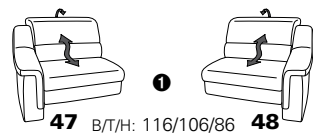

PLANOPOLY motion

NEU:
jetzt auch mit Herz-Waage-Funktion
in allen elektrischen Wallfree-Elementen
als Zusatzausstattung!

1301

stufenlos verstellbare Kopfstützen
mittels Rasterbeschlag

Variante 16
mit 2x Wallfree-Funktion
und Ablage mit Stauraum

Wallfree-Funktion

Typenplan 1301

die Wallfree-Funktion ist manuell oder elektrisch verstellbar erhältlich!

① nur mit bodennahen Varianten kombinierbar

② bodennah

Eckelemente

Sofas

mit Wallfree-Funktion ohne Wallfree-Funktion

Abschlusselemente

mit Wallfree-Funktion

ohne Wallfree-Funktion

Zwischenelemente

mit Wallfree-Funktion

ohne Wallfree-Funktion

Sessel

mit Wallfree-Funktion ohne Wallfree-Funktion