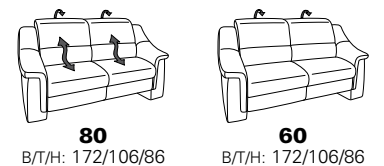

PLANOPOLY motion

NEU:
jetzt auch mit Herz-Waage-Funktion
in allen elektrischen Wallfree-Elementen
als Zusatzausstattung!

1301

stufenlos verstellbare Kopfstützen
mittels Rasterbeschlag

Variante 16
mit 2x Wallfree-Funktion
und Ablage mit Stauraum

Wallfree-Funktion

Typenplan 1301

die Wallfree-Funktion ist manuell oder elektrisch verstellbar erhältlich!

① nur mit bodennahen Varianten kombinierbar

② bodennah

Eckelemente

Sofas

mit Wallfree-Funktion ohne Wallfree-Funktion

Abschlusselemente

mit Wallfree-Funktion

ohne Wallfree-Funktion

Zwischenelemente

mit Wallfree-Funktion

ohne Wallfree-Funktion

Sessel

mit Wallfree-Funktion ohne Wallfree-Funktion