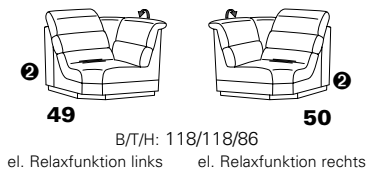

PLANOPOLY motion

NEU:
jetzt auch mit Herz-Waage-Funktion
in allen elektrischen Wallfree-Elementen
als Zusatzausstattung!

1301

stufenlos verstellbare Kopfstützen
mittels Rasterbeschlag

Variante 16
mit 2x Wallfree-Funktion
und Ablage mit Stauraum

Wallfree-Funktion

Typenplan 1301

die Wallfree-Funktion ist manuell oder elektrisch verstellbar erhältlich!

① nur mit bodennahen Varianten kombinierbar
② bodennah

Eckelemente

Sofas

Abschlüsselemente

Zwischenelemente