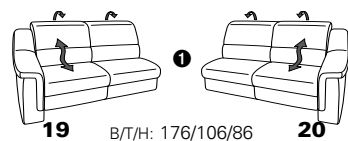

PLANOPOLY motion

NEU:
jetzt auch mit Herz-Waage-Funktion
in allen elektrischen Wallfree-Elementen
als Zusatzausstattung!

1301

stufenlos verstellbare Kopfstützen
mittels Rasterbeschlag

Variante 16
mit 2x Wallfree-Funktion
und Ablage mit Stauraum

Wallfree-Funktion

Typenplan 1301

die Wallfree-Funktion ist manuell oder elektrisch verstellbar erhältlich!

① nur mit bodennahen Varianten kombinierbar

② bodennah

Eckelemente

Sofas

mit Wallfree-Funktion ohne Wallfree-Funktion

Abschlusselemente

mit Wallfree-Funktion

ohne Wallfree-Funktion

Zwischenelemente

mit Wallfree-Funktion

ohne Wallfree-Funktion

Sessel

mit Wallfree-Funktion ohne Wallfree-Funktion