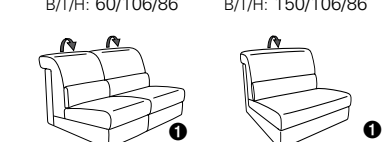

PLANOPOLY motion

NEU:
jetzt auch mit Herz-Waage-Funktion
in allen elektrischen Wallfree-Elementen
als Zusatzausstattung!

1301

stufenlos verstellbare Kopfstützen
mittels Rasterbeschlag

Variante 16
mit 2x Wallfree-Funktion
und Ablage mit Stauraum

Wallfree-Funktion

Typenplan 1301

die Wallfree-Funktion ist manuell oder elektrisch verstellbar erhältlich!

① nur mit bodennahen Varianten kombinierbar
② bodennah

Eckelemente

Sofas

Abschlüsselemente

Zwischenelemente