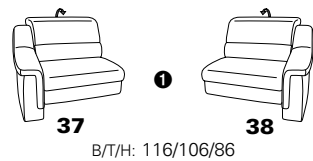

PLANOPOLY motion

NEU:
jetzt auch mit Herz-Waage-Funktion
in allen elektrischen Wallfree-Elementen
als Zusatzausstattung!

1301

stufenlos verstellbare Kopfstützen
mittels Rasterbeschlag

Variante 16
mit 2x Wallfree-Funktion
und Ablage mit Stauraum

Wallfree-Funktion

Typenplan 1301

die Wallfree-Funktion ist manuell oder elektrisch verstellbar erhältlich!

① nur mit bodennahen Varianten kombinierbar

② bodennah

Eckelemente

Sofas

mit Wallfree-Funktion ohne Wallfree-Funktion

Abschlusselemente

mit Wallfree-Funktion

ohne Wallfree-Funktion

Zwischenelemente

mit Wallfree-Funktion

ohne Wallfree-Funktion

Sessel

mit Wallfree-Funktion ohne Wallfree-Funktion