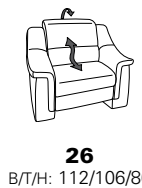

Wallfree-Funktion

Typenplan 1301

die Wallfree-Funktion ist manuell oder elektrisch verstellbar erhältlich!

① nur mit bodennahen Varianten kombinierbar

② bodennah

Eckelemente

Sofas

mit Wallfree-Funktion ohne Wallfree-Funktion

Abschlusselemente

mit Wallfree-Funktion

ohne Wallfree-Funktion

Zwischenelemente

mit Wallfree-Funktion

ohne Wallfree-Funktion

Sessel

mit Wallfree-Funktion ohne Wallfree-Funktion

Recamiere

mit Wallfree-Funktion

fest

Zwischentische / Zubehör

Hocker