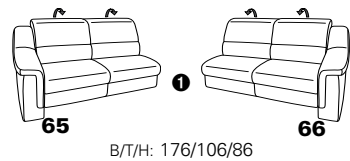

PLANOPOLY motion

NEU:
jetzt auch mit Herz-Waage-Funktion
in allen elektrischen Wallfree-Elementen
als Zusatzausstattung!

1301

stufenlos verstellbare Kopfstützen
mittels Rasterbeschlag

Variante 16
mit 2x Wallfree-Funktion
und Ablage mit Stauraum

Wallfree-Funktion

Typenplan 1301

die Wallfree-Funktion ist manuell oder elektrisch verstellbar erhältlich!

① nur mit bodennahen Varianten kombinierbar

② bodennah

Eckelemente

Sofas

mit Wallfree-Funktion ohne Wallfree-Funktion

Abschlusselemente

mit Wallfree-Funktion

ohne Wallfree-Funktion

Zwischenelemente

mit Wallfree-Funktion

ohne Wallfree-Funktion

Sessel

mit Wallfree-Funktion ohne Wallfree-Funktion