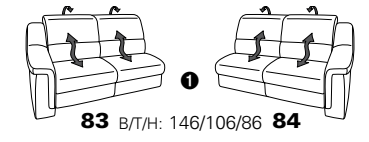

PLANOPOLY motion

NEU:
jetzt auch mit Herz-Waage-Funktion
in allen elektrischen Wallfree-Elementen
als Zusatzausstattung!

1301

stufenlos verstellbare Kopfstützen
mittels Rasterbeschlag

Variante 16
mit 2x Wallfree-Funktion
und Ablage mit Stauraum

Wallfree-Funktion

Typenplan 1301

die Wallfree-Funktion ist manuell oder elektrisch verstellbar erhältlich!

① nur mit bodennahen Varianten kombinierbar
② bodennah

Eckelemente

Sofas

Abschlüsselemente

Zwischenelemente