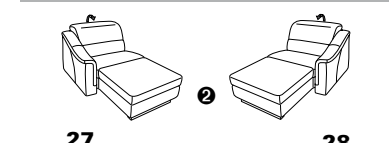

Typenplan 1301

die Wallfree-Funktion ist manuell oder elektrisch verstellbar erhältlich!

① nur mit bodennahen Varianten kombinierbar
② bodennah

Eckelemente

Sofas

Abschlüsselemente

Zwischenelemente

Sessel

Recamiere

Zwischentische / Zubehör

Hocker