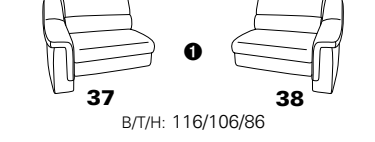

PLANOPOLY motion

NEU:
jetzt auch mit Herz-Waage-Funktion
in allen elektrischen Wallfree-Elementen
als Zusatzausstattung!

1301

stufenlos verstellbare Kopfstützen
mittels Rasterbeschlag

Variante 16
mit 2x Wallfree-Funktion
und Ablage mit Stauraum

Wallfree-Funktion

Typenplan 1301

die Wallfree-Funktion ist manuell oder elektrisch verstellbar erhältlich!

① nur mit bodennahen Varianten kombinierbar
② bodennah

Eckelemente

Sofas

Abschlüsselemente

Zwischenelemente