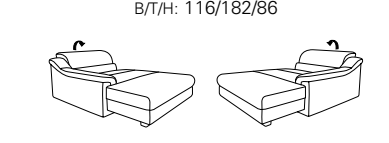

Typenplan 1301

die Wallfree-Funktion ist manuell oder elektrisch verstellbar erhältlich!

① nur mit bodennahen Varianten kombinierbar
② bodennah

Eckelemente

Sofas

Abschlüsselemente

Zwischenelemente

Sessel

Recamiere

Zwischentische / Zubehör

Hocker