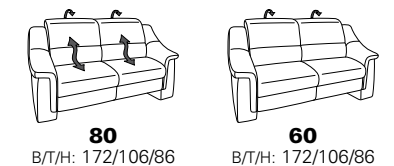

PLANOPOLY motion

NEU:
jetzt auch mit Herz-Waage-Funktion
in allen elektrischen Wallfree-Elementen
als Zusatzausstattung!

1301

stufenlos verstellbare Kopfstützen
mittels Rasterbeschlag

Variante 16
mit 2x Wallfree-Funktion
und Ablage mit Stauraum

Wallfree-Funktion

Typenplan 1301

die Wallfree-Funktion ist manuell oder elektrisch verstellbar erhältlich!

① nur mit bodennahen Varianten kombinierbar
② bodennah

Eckelemente

Sofas

Abschlüsselemente

Zwischenelemente