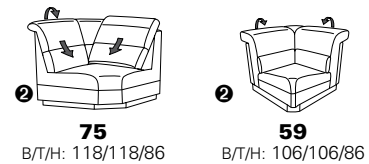

PLANOPOLY motion

NEU:
jetzt auch mit Herz-Waage-Funktion
in allen elektrischen Wallfree-Elementen
als Zusatzausstattung!

1301

stufenlos verstellbare Kopfstützen
mittels Rasterbeschlag

Variante 16
mit 2x Wallfree-Funktion
und Ablage mit Stauraum

Wallfree-Funktion

Typenplan 1301

die Wallfree-Funktion ist manuell oder elektrisch verstellbar erhältlich!

① nur mit bodennahen Varianten kombinierbar
② bodennah

Eckelemente

Sofas

Abschlüsselemente

Zwischenelemente