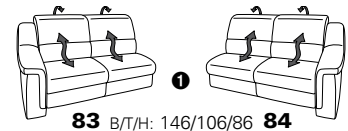

PLANOPOLY motion

NEU:
jetzt auch mit Herz-Waage-Funktion
in allen elektrischen Wallfree-Elementen
als Zusatzausstattung!

1301

stufenlos verstellbare Kopfstützen
mittels Rasterbeschlag

Variante 16
mit 2x Wallfree-Funktion
und Ablage mit Stauraum

Wallfree-Funktion

Typenplan 1301

die Wallfree-Funktion ist manuell oder elektrisch verstellbar erhältlich!

① nur mit bodennahen Varianten kombinierbar

② bodennah

Eckelemente

Sofas

mit Wallfree-Funktion ohne Wallfree-Funktion

Abschlusselemente

mit Wallfree-Funktion

ohne Wallfree-Funktion

Zwischenelemente

mit Wallfree-Funktion

ohne Wallfree-Funktion

Sessel

mit Wallfree-Funktion ohne Wallfree-Funktion