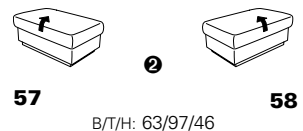

PLANOPOLY motion

NEU:
jetzt auch mit Herz-Waage-Funktion
in allen elektrischen Wallfree-Elementen
als Zusatzausstattung!

1301

stufenlos verstellbare Kopfstützen
mittels Rasterbeschlag

Variante 16
mit 2x Wallfree-Funktion
und Ablage mit Stauraum

Wallfree-Funktion

Typenplan 1301

die Wallfree-Funktion ist manuell oder elektrisch verstellbar erhältlich!

① nur mit bodennahen Varianten kombinierbar

② bodennah

Eckelemente

Sofas

mit Wallfree-Funktion ohne Wallfree-Funktion

Abschlusselemente

mit Wallfree-Funktion

ohne Wallfree-Funktion

Zwischenelemente

mit Wallfree-Funktion

ohne Wallfree-Funktion

Sessel

mit Wallfree-Funktion ohne Wallfree-Funktion