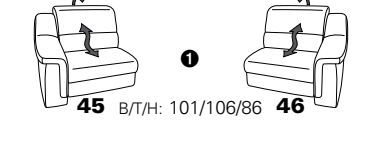

PLANOPOLY motion

NEU:
jetzt auch mit Herz-Waage-Funktion
in allen elektrischen Wallfree-Elementen
als Zusatzausstattung!

1301

stufenlos verstellbare Kopfstützen
mittels Rasterbeschlag

Variante 16
mit 2x Wallfree-Funktion
und Ablage mit Stauraum

Wallfree-Funktion

Typenplan 1301

die Wallfree-Funktion ist manuell oder elektrisch verstellbar erhältlich!

① nur mit bodennahen Varianten kombinierbar
② bodennah

Eckelemente

Sofas

Abschlüsselemente

Zwischenelemente