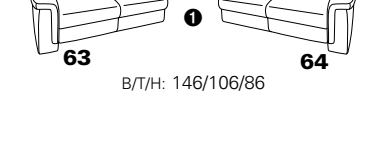

PLANOPOLY motion

NEU:
jetzt auch mit Herz-Waage-Funktion
in allen elektrischen Wallfree-Elementen
als Zusatzausstattung!

1301

stufenlos verstellbare Kopfstützen
mittels Rasterbeschlag

Variante 16
mit 2x Wallfree-Funktion
und Ablage mit Stauraum

Wallfree-Funktion

Typenplan 1301

die Wallfree-Funktion ist manuell oder elektrisch verstellbar erhältlich!

① nur mit bodennahen Varianten kombinierbar
② bodennah

Eckelemente

Sofas

Abschlüsselemente

Zwischenelemente