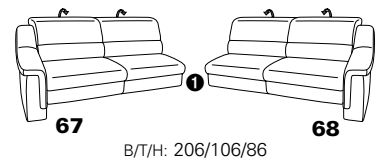

PLANOPOLY motion

NEU:
jetzt auch mit Herz-Waage-Funktion
in allen elektrischen Wallfree-Elementen
als Zusatzausstattung!

1301

stufenlos verstellbare Kopfstützen
mittels Rasterbeschlag

Variante 16
mit 2x Wallfree-Funktion
und Ablage mit Stauraum

Wallfree-Funktion

Typenplan 1301

die Wallfree-Funktion ist manuell oder elektrisch verstellbar erhältlich!

① nur mit bodennahen Varianten kombinierbar

② bodennah

Eckelemente

Sofas

mit Wallfree-Funktion ohne Wallfree-Funktion

Abschlusselemente

mit Wallfree-Funktion

ohne Wallfree-Funktion

Zwischenelemente

mit Wallfree-Funktion

ohne Wallfree-Funktion

Sessel

mit Wallfree-Funktion ohne Wallfree-Funktion