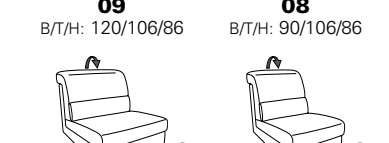

PLANOPOLY motion

NEU:
jetzt auch mit Herz-Waage-Funktion
in allen elektrischen Wallfree-Elementen
als Zusatzausstattung!

1301

stufenlos verstellbare Kopfstützen
mittels Rasterbeschlag

Variante 16
mit 2x Wallfree-Funktion
und Ablage mit Stauraum

Wallfree-Funktion

Typenplan 1301

die Wallfree-Funktion ist manuell oder elektrisch verstellbar erhältlich!

① nur mit bodennahen Varianten kombinierbar
② bodennah

Eckelemente

Sofas

Abschlüsselemente

Zwischenelemente