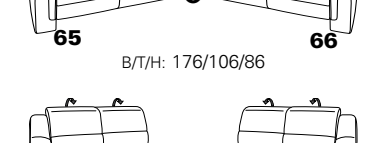

PLANOPOLY motion

NEU:
jetzt auch mit Herz-Waage-Funktion
in allen elektrischen Wallfree-Elementen
als Zusatzausstattung!

1301

stufenlos verstellbare Kopfstützen
mittels Rasterbeschlag

Variante 16
mit 2x Wallfree-Funktion
und Ablage mit Stauraum

Wallfree-Funktion

Typenplan 1301

die Wallfree-Funktion ist manuell oder elektrisch verstellbar erhältlich!

① nur mit bodennahen Varianten kombinierbar
② bodennah

Eckelemente

Sofas

Abschlüsselemente

Zwischenelemente