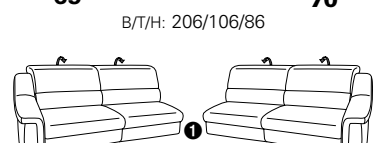

PLANOPOLY motion

NEU:
jetzt auch mit Herz-Waage-Funktion
in allen elektrischen Wallfree-Elementen
als Zusatzausstattung!

1301

stufenlos verstellbare Kopfstützen
mittels Rasterbeschlag

Variante 16
mit 2x Wallfree-Funktion
und Ablage mit Stauraum

Wallfree-Funktion

Typenplan 1301

die Wallfree-Funktion ist manuell oder elektrisch verstellbar erhältlich!

① nur mit bodennahen Varianten kombinierbar
② bodennah

Eckelemente

Sofas

Abschlüsselemente

Zwischenelemente