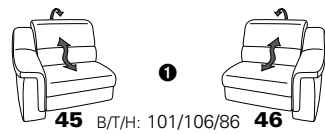

PLANOPOLY motion

NEU:
jetzt auch mit Herz-Waage-Funktion
in allen elektrischen Wallfree-Elementen
als Zusatzausstattung!

1301

stufenlos verstellbare Kopfstützen
mittels Rasterbeschlag

Variante 16
mit 2x Wallfree-Funktion
und Ablage mit Stauraum

Wallfree-Funktion

Typenplan 1301

die Wallfree-Funktion ist manuell oder elektrisch verstellbar erhältlich!

① nur mit bodennahen Varianten kombinierbar

② bodennah

Eckelemente

Sofas

mit Wallfree-Funktion ohne Wallfree-Funktion

Abschlusselemente

mit Wallfree-Funktion

ohne Wallfree-Funktion

Zwischenelemente

mit Wallfree-Funktion

ohne Wallfree-Funktion

Sessel

mit Wallfree-Funktion ohne Wallfree-Funktion