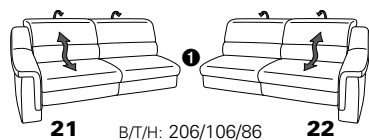

PLANOPOLY motion

NEU:
jetzt auch mit Herz-Waage-Funktion
in allen elektrischen Wallfree-Elementen
als Zusatzausstattung!

1301

stufenlos verstellbare Kopfstützen
mittels Rasterbeschlag

Variante 16
mit 2x Wallfree-Funktion
und Ablage mit Stauraum

Wallfree-Funktion

Typenplan 1301

die Wallfree-Funktion ist manuell oder elektrisch verstellbar erhältlich!

① nur mit bodennahen Varianten kombinierbar

② bodennah

Eckelemente

Sofas

mit Wallfree-Funktion ohne Wallfree-Funktion

Abschlusselemente

mit Wallfree-Funktion

ohne Wallfree-Funktion

Zwischenelemente

mit Wallfree-Funktion

ohne Wallfree-Funktion

Sessel

mit Wallfree-Funktion ohne Wallfree-Funktion