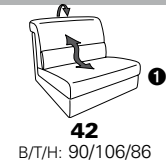

Wallfree-Funktion

Typenplan 1301

die Wallfree-Funktion ist manuell oder elektrisch verstellbar erhältlich!

① nur mit bodennahen Varianten kombinierbar

② bodennah

Eckelemente

Sofas

mit Wallfree-Funktion ohne Wallfree-Funktion

Abschlusselemente

mit Wallfree-Funktion

ohne Wallfree-Funktion

Zwischenelemente

mit Wallfree-Funktion

ohne Wallfree-Funktion

Sessel

mit Wallfree-Funktion ohne Wallfree-Funktion