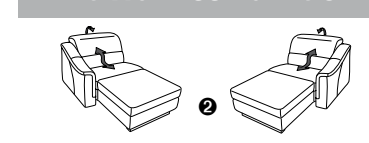

Typenplan 1301

die Wallfree-Funktion ist manuell oder elektrisch verstellbar erhältlich!

① nur mit bodennahen Varianten kombinierbar
② bodennah

Eckelemente

Sofas

Abschlüsselemente

Zwischenelemente

Sessel

Recamiere

Zwischentische / Zubehör

Hocker