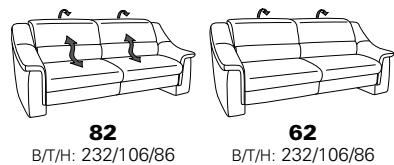

PLANOPOLY motion

NEU:
jetzt auch mit Herz-Waage-Funktion
in allen elektrischen Wallfree-Elementen
als Zusatzausstattung!

1301

stufenlos verstellbare Kopfstützen
mittels Rasterbeschlag

Variante 16
mit 2x Wallfree-Funktion
und Ablage mit Stauraum

Wallfree-Funktion

Typenplan 1301

die Wallfree-Funktion ist manuell oder elektrisch verstellbar erhältlich!

① nur mit bodennahen Varianten kombinierbar
② bodennah

Eckelemente

Sofas

Abschlüsselemente

Zwischenelemente