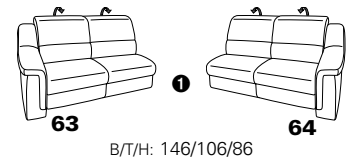

PLANOPOLY motion

NEU:
jetzt auch mit Herz-Waage-Funktion
in allen elektrischen Wallfree-Elementen
als Zusatzausstattung!

1301

stufenlos verstellbare Kopfstützen
mittels Rasterbeschlag

Variante 16
mit 2x Wallfree-Funktion
und Ablage mit Stauraum

Wallfree-Funktion

Typenplan 1301

die Wallfree-Funktion ist manuell oder elektrisch verstellbar erhältlich!

① nur mit bodennahen Varianten kombinierbar

② bodennah

Eckelemente

Sofas

mit Wallfree-Funktion ohne Wallfree-Funktion

Abschlusselemente

mit Wallfree-Funktion

ohne Wallfree-Funktion

Zwischenelemente

mit Wallfree-Funktion

ohne Wallfree-Funktion

Sessel

mit Wallfree-Funktion ohne Wallfree-Funktion