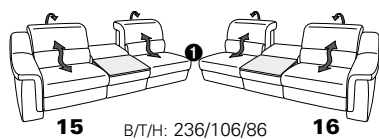

PLANOPOLY motion

NEU:
jetzt auch mit Herz-Waage-Funktion
in allen elektrischen Wallfree-Elementen
als Zusatzausstattung!

1301

stufenlos verstellbare Kopfstützen
mittels Rasterbeschlag

Variante 16
mit 2x Wallfree-Funktion
und Ablage mit Stauraum

Wallfree-Funktion

Typenplan 1301

die Wallfree-Funktion ist manuell oder elektrisch verstellbar erhältlich!

① nur mit bodennahen Varianten kombinierbar

② bodennah

Eckelemente

Sofas

mit Wallfree-Funktion ohne Wallfree-Funktion

Abschlusselemente

mit Wallfree-Funktion

ohne Wallfree-Funktion

Zwischenelemente

mit Wallfree-Funktion

ohne Wallfree-Funktion

Sessel

mit Wallfree-Funktion ohne Wallfree-Funktion