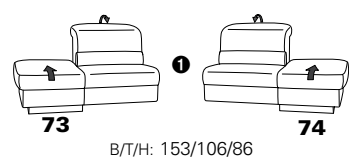

PLANOPOLY motion

NEU:
jetzt auch mit Herz-Waage-Funktion
in allen elektrischen Wallfree-Elementen
als Zusatzausstattung!

1301

stufenlos verstellbare Kopfstützen
mittels Rasterbeschlag

Variante 16
mit 2x Wallfree-Funktion
und Ablage mit Stauraum

Wallfree-Funktion

Typenplan 1301

die Wallfree-Funktion ist manuell oder elektrisch verstellbar erhältlich!

① nur mit bodennahen Varianten kombinierbar

② bodennah

Eckelemente

Sofas

mit Wallfree-Funktion ohne Wallfree-Funktion

Abschlusselemente

mit Wallfree-Funktion

ohne Wallfree-Funktion

Zwischenelemente

mit Wallfree-Funktion

ohne Wallfree-Funktion

Sessel

mit Wallfree-Funktion ohne Wallfree-Funktion