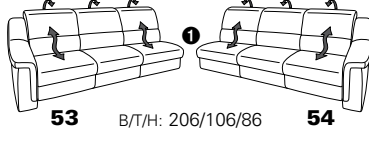

PLANOPOLY motion

NEU:
jetzt auch mit Herz-Waage-Funktion
in allen elektrischen Wallfree-Elementen
als Zusatzausstattung!

1301

stufenlos verstellbare Kopfstützen
mittels Rasterbeschlag

Variante 16
mit 2x Wallfree-Funktion
und Ablage mit Stauraum

Wallfree-Funktion

Typenplan 1301

die Wallfree-Funktion ist manuell oder elektrisch verstellbar erhältlich!

① nur mit bodennahen Varianten kombinierbar
② bodennah

Eckelemente

Sofas

Abschlüsselemente

Zwischenelemente