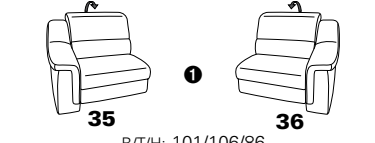

PLANOPOLY motion

NEU:
jetzt auch mit Herz-Waage-Funktion
in allen elektrischen Wallfree-Elementen
als Zusatzausstattung!

1301

stufenlos verstellbare Kopfstützen
mittels Rasterbeschlag

Variante 16
mit 2x Wallfree-Funktion
und Ablage mit Stauraum

Wallfree-Funktion

Typenplan 1301

die Wallfree-Funktion ist manuell oder elektrisch verstellbar erhältlich!

① nur mit bodennahen Varianten kombinierbar
② bodennah

Eckelemente

Sofas

Abschlüsselemente

Zwischenelemente