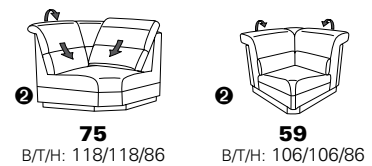

PLANOPOLY motion

NEU:
jetzt auch mit Herz-Waage-Funktion
in allen elektrischen Wallfree-Elementen
als Zusatzausstattung!

1301

stufenlos verstellbare Kopfstützen
mittels Rasterbeschlag

Variante 16
mit 2x Wallfree-Funktion
und Ablage mit Stauraum

Wallfree-Funktion

Typenplan 1301

die Wallfree-Funktion ist manuell oder elektrisch verstellbar erhältlich!

① nur mit bodennahen Varianten kombinierbar

② bodennah

Eckelemente

Sofas

mit Wallfree-Funktion ohne Wallfree-Funktion

Abschlusselemente

mit Wallfree-Funktion

ohne Wallfree-Funktion

Zwischenelemente

mit Wallfree-Funktion

ohne Wallfree-Funktion

Sessel

mit Wallfree-Funktion ohne Wallfree-Funktion