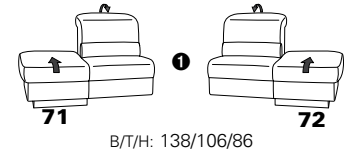

PLANOPOLY motion

NEU:
jetzt auch mit Herz-Waage-Funktion
in allen elektrischen Wallfree-Elementen
als Zusatzausstattung!

1301

stufenlos verstellbare Kopfstützen
mittels Rasterbeschlag

Variante 16
mit 2x Wallfree-Funktion
und Ablage mit Stauraum

Wallfree-Funktion

Typenplan 1301

die Wallfree-Funktion ist manuell oder elektrisch verstellbar erhältlich!

① nur mit bodennahen Varianten kombinierbar

② bodennah

Eckelemente

Sofas

mit Wallfree-Funktion ohne Wallfree-Funktion

Abschlusselemente

mit Wallfree-Funktion

ohne Wallfree-Funktion

Zwischenelemente

mit Wallfree-Funktion

ohne Wallfree-Funktion

Sessel

mit Wallfree-Funktion ohne Wallfree-Funktion