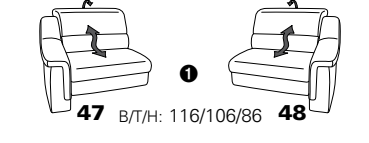

PLANOPOLY motion

NEU:
jetzt auch mit Herz-Waage-Funktion
in allen elektrischen Wallfree-Elementen
als Zusatzausstattung!

1301

stufenlos verstellbare Kopfstützen
mittels Rasterbeschlag

Variante 16
mit 2x Wallfree-Funktion
und Ablage mit Stauraum

Wallfree-Funktion

Typenplan 1301

die Wallfree-Funktion ist manuell oder elektrisch verstellbar erhältlich!

① nur mit bodennahen Varianten kombinierbar
② bodennah

Eckelemente

Sofas

Abschlüsselemente

Zwischenelemente