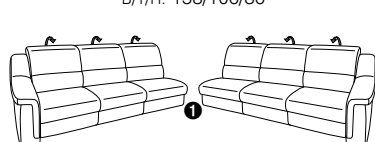

PLANOPOLY motion

NEU:
jetzt auch mit Herz-Waage-Funktion
in allen elektrischen Wallfree-Elementen
als Zusatzausstattung!

1301

stufenlos verstellbare Kopfstützen
mittels Rasterbeschlag

Variante 16
mit 2x Wallfree-Funktion
und Ablage mit Stauraum

Wallfree-Funktion

Typenplan 1301

die Wallfree-Funktion ist manuell oder elektrisch verstellbar erhältlich!

① nur mit bodennahen Varianten kombinierbar
② bodennah

Eckelemente

Sofas

Abschlüsselemente

Zwischenelemente

Sessel

Recamiere

Zwischentische / Zubehör

Hocker