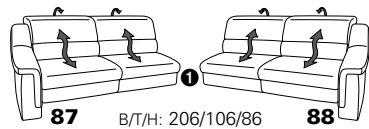

PLANOPOLY motion

NEU:
jetzt auch mit Herz-Waage-Funktion
in allen elektrischen Wallfree-Elementen
als Zusatzausstattung!

1301

stufenlos verstellbare Kopfstützen
mittels Rasterbeschlag

Variante 16
mit 2x Wallfree-Funktion
und Ablage mit Stauraum

Wallfree-Funktion

Typenplan 1301

die Wallfree-Funktion ist manuell oder elektrisch verstellbar erhältlich!

① nur mit bodennahen Varianten kombinierbar

② bodennah

Eckelemente

Sofas

mit Wallfree-Funktion ohne Wallfree-Funktion

Abschlusselemente

mit Wallfree-Funktion

ohne Wallfree-Funktion

Zwischenelemente

mit Wallfree-Funktion

ohne Wallfree-Funktion

Sessel

mit Wallfree-Funktion ohne Wallfree-Funktion