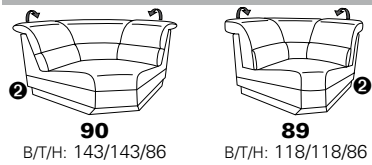

PLANOPOLY motion

NEU:
jetzt auch mit Herz-Waage-Funktion
in allen elektrischen Wallfree-Elementen
als Zusatzausstattung!

1301

stufenlos verstellbare Kopfstützen
mittels Rasterbeschlag

Variante 16
mit 2x Wallfree-Funktion
und Ablage mit Stauraum

Wallfree-Funktion

Typenplan 1301

die Wallfree-Funktion ist manuell oder elektrisch verstellbar erhältlich!

① nur mit bodennahen Varianten kombinierbar

② bodennah

Eckelemente

Sofas

mit Wallfree-Funktion ohne Wallfree-Funktion

Abschlusselemente

mit Wallfree-Funktion

ohne Wallfree-Funktion

Zwischenelemente

mit Wallfree-Funktion

ohne Wallfree-Funktion

Sessel

mit Wallfree-Funktion ohne Wallfree-Funktion