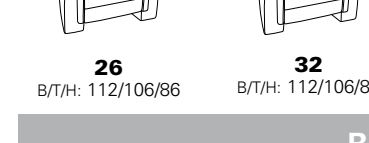

PLANOPOLY motion

NEU:
jetzt auch mit Herz-Waage-Funktion
in allen elektrischen Wallfree-Elementen
als Zusatzausstattung!

1301

stufenlos verstellbare Kopfstützen
mittels Rasterbeschlag

Variante 16
mit 2x Wallfree-Funktion
und Ablage mit Stauraum

Wallfree-Funktion

Typenplan 1301

die Wallfree-Funktion ist manuell oder elektrisch verstellbar erhältlich!

① nur mit bodennahen Varianten kombinierbar
② bodennah

Eckelemente

Sofas

Abschlüsselemente

Zwischenelemente