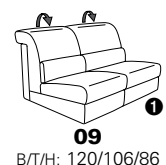

Wallfree-Funktion

Typenplan 1301

die Wallfree-Funktion ist manuell oder elektrisch verstellbar erhältlich!

① nur mit bodennahen Varianten kombinierbar

② bodennah

Eckelemente

Sofas

mit Wallfree-Funktion ohne Wallfree-Funktion

Abschlusselemente

mit Wallfree-Funktion

ohne Wallfree-Funktion

Zwischenelemente

mit Wallfree-Funktion

ohne Wallfree-Funktion

Sessel

mit Wallfree-Funktion ohne Wallfree-Funktion