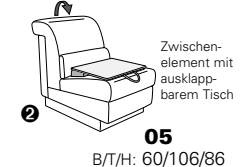

Wallfree-Funktion

Typenplan 1301

die Wallfree-Funktion ist manuell oder elektrisch verstellbar erhältlich!

① nur mit bodennahen Varianten kombinierbar

② bodennah

Eckelemente

Sofas

mit Wallfree-Funktion ohne Wallfree-Funktion

Abschlusselemente

mit Wallfree-Funktion

ohne Wallfree-Funktion

Zwischenelemente

mit Wallfree-Funktion

ohne Wallfree-Funktion

Sessel

mit Wallfree-Funktion ohne Wallfree-Funktion