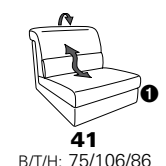

Wallfree-Funktion

Typenplan 1301

die Wallfree-Funktion ist manuell oder elektrisch verstellbar erhältlich!

① nur mit bodennahen Varianten kombinierbar

② bodennah

Eckelemente

Sofas

mit Wallfree-Funktion ohne Wallfree-Funktion

Abschlusselemente

mit Wallfree-Funktion

ohne Wallfree-Funktion

Zwischenelemente

mit Wallfree-Funktion

ohne Wallfree-Funktion

Sessel

mit Wallfree-Funktion ohne Wallfree-Funktion