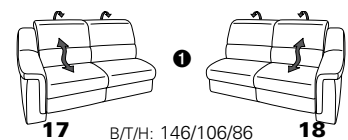

PLANOPOLY motion

NEU:
jetzt auch mit Herz-Waage-Funktion
in allen elektrischen Wallfree-Elementen
als Zusatzausstattung!

1301

stufenlos verstellbare Kopfstützen
mittels Rasterbeschlag

Variante 16
mit 2x Wallfree-Funktion
und Ablage mit Stauraum

Wallfree-Funktion

Typenplan 1301

die Wallfree-Funktion ist manuell oder elektrisch verstellbar erhältlich!

① nur mit bodennahen Varianten kombinierbar

② bodennah

Eckelemente

Sofas

mit Wallfree-Funktion ohne Wallfree-Funktion

Abschlusselemente

mit Wallfree-Funktion

ohne Wallfree-Funktion

Zwischenelemente

mit Wallfree-Funktion

ohne Wallfree-Funktion

Sessel

mit Wallfree-Funktion ohne Wallfree-Funktion