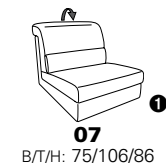

Wallfree-Funktion

Typenplan 1301

die Wallfree-Funktion ist manuell oder elektrisch verstellbar erhältlich!

① nur mit bodennahen Varianten kombinierbar

② bodennah

Eckelemente

Sofas

mit Wallfree-Funktion ohne Wallfree-Funktion

Abschlusselemente

mit Wallfree-Funktion

ohne Wallfree-Funktion

Zwischenelemente

mit Wallfree-Funktion

ohne Wallfree-Funktion

Sessel

mit Wallfree-Funktion ohne Wallfree-Funktion