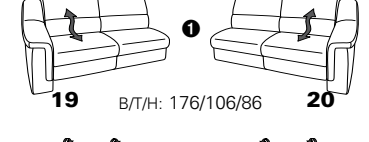

PLANOPOLY motion

NEU:
jetzt auch mit Herz-Waage-Funktion
in allen elektrischen Wallfree-Elementen
als Zusatzausstattung!

1301

stufenlos verstellbare Kopfstützen
mittels Rasterbeschlag

Variante 16
mit 2x Wallfree-Funktion
und Ablage mit Stauraum

Wallfree-Funktion

Typenplan 1301

die Wallfree-Funktion ist manuell oder elektrisch verstellbar erhältlich!

① nur mit bodennahen Varianten kombinierbar
② bodennah

Eckelemente

Sofas

Abschlüsselemente

Zwischenelemente