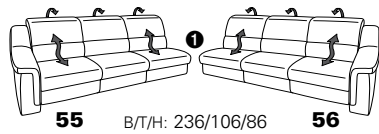

PLANOPOLY motion

NEU:
jetzt auch mit Herz-Waage-Funktion
in allen elektrischen Wallfree-Elementen
als Zusatzausstattung!

1301

stufenlos verstellbare Kopfstützen
mittels Rasterbeschlag

Variante 16
mit 2x Wallfree-Funktion
und Ablage mit Stauraum

Wallfree-Funktion

Typenplan 1301

die Wallfree-Funktion ist manuell oder elektrisch verstellbar erhältlich!

① nur mit bodennahen Varianten kombinierbar

② bodennah

Eckelemente

Sofas

mit Wallfree-Funktion ohne Wallfree-Funktion

Abschlusselemente

mit Wallfree-Funktion

ohne Wallfree-Funktion

Zwischenelemente

mit Wallfree-Funktion

ohne Wallfree-Funktion

Sessel

mit Wallfree-Funktion ohne Wallfree-Funktion