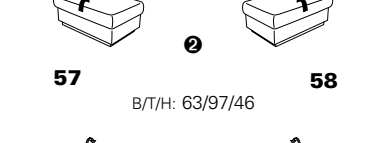

PLANOPOLY motion

NEU:
jetzt auch mit Herz-Waage-Funktion
in allen elektrischen Wallfree-Elementen
als Zusatzausstattung!

1301

stufenlos verstellbare Kopfstützen
mittels Rasterbeschlag

Variante 16
mit 2x Wallfree-Funktion
und Ablage mit Stauraum

Wallfree-Funktion

Typenplan 1301

die Wallfree-Funktion ist manuell oder elektrisch verstellbar erhältlich!

① nur mit bodennahen Varianten kombinierbar
② bodennah

Eckelemente

Sofas

Abschlüsselemente

Zwischenelemente