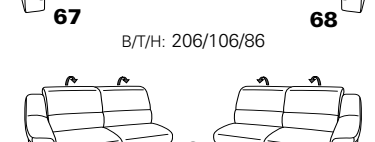

PLANOPOLY motion

NEU:
jetzt auch mit Herz-Waage-Funktion
in allen elektrischen Wallfree-Elementen
als Zusatzausstattung!

1301

stufenlos verstellbare Kopfstützen
mittels Rasterbeschlag

Variante 16
mit 2x Wallfree-Funktion
und Ablage mit Stauraum

Wallfree-Funktion

Typenplan 1301

die Wallfree-Funktion ist manuell oder elektrisch verstellbar erhältlich!

① nur mit bodennahen Varianten kombinierbar
② bodennah

Eckelemente

Sofas

Abschlüsselemente

Zwischenelemente