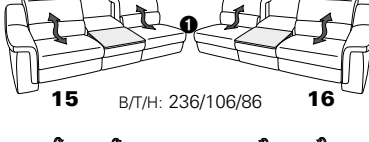

PLANOPOLY motion

NEU:
jetzt auch mit Herz-Waage-Funktion
in allen elektrischen Wallfree-Elementen
als Zusatzausstattung!

1301

stufenlos verstellbare Kopfstützen
mittels Rasterbeschlag

Variante 16
mit 2x Wallfree-Funktion
und Ablage mit Stauraum

Wallfree-Funktion

Typenplan 1301

die Wallfree-Funktion ist manuell oder elektrisch verstellbar erhältlich!

① nur mit bodennahen Varianten kombinierbar
② bodennah

Eckelemente

Sofas

Abschlüsselemente

Zwischenelemente