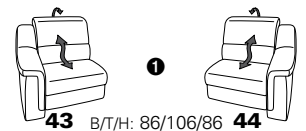

PLANOPOLY motion

NEU:
jetzt auch mit Herz-Waage-Funktion
in allen elektrischen Wallfree-Elementen
als Zusatzausstattung!

1301

stufenlos verstellbare Kopfstützen
mittels Rasterbeschlag

Variante 16
mit 2x Wallfree-Funktion
und Ablage mit Stauraum

Wallfree-Funktion

Typenplan 1301

die Wallfree-Funktion ist manuell oder elektrisch verstellbar erhältlich!

① nur mit bodennahen Varianten kombinierbar

② bodennah

Eckelemente

Sofas

mit Wallfree-Funktion ohne Wallfree-Funktion

Abschlusselemente

mit Wallfree-Funktion

ohne Wallfree-Funktion

Zwischenelemente

mit Wallfree-Funktion

ohne Wallfree-Funktion

Sessel

mit Wallfree-Funktion ohne Wallfree-Funktion