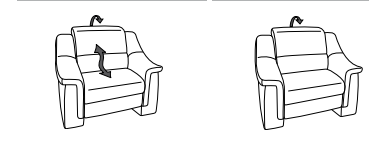

PLANOPOLY motion

NEU:
jetzt auch mit Herz-Waage-Funktion
in allen elektrischen Wallfree-Elementen
als Zusatzausstattung!

1301

stufenlos verstellbare Kopfstützen
mittels Rasterbeschlag

Variante 16
mit 2x Wallfree-Funktion
und Ablage mit Stauraum

Wallfree-Funktion

Typenplan 1301

die Wallfree-Funktion ist manuell oder elektrisch verstellbar erhältlich!

① nur mit bodennahen Varianten kombinierbar
② bodennah

Eckelemente

Sofas

Abschlüsselemente

Zwischenelemente

Sessel

Recamiere

Zwischentische / Zubehör

Hocker