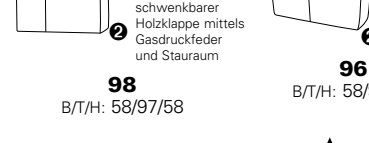

Zwischentische / Zubehör