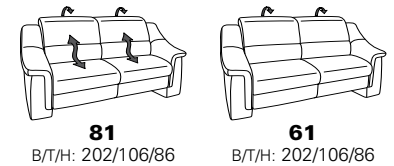

PLANOPOLY motion

NEU:
jetzt auch mit Herz-Waage-Funktion
in allen elektrischen Wallfree-Elementen
als Zusatzausstattung!

1301

stufenlos verstellbare Kopfstützen
mittels Rasterbeschlag

Variante 16
mit 2x Wallfree-Funktion
und Ablage mit Stauraum

Wallfree-Funktion

Typenplan 1301

die Wallfree-Funktion ist manuell oder elektrisch verstellbar erhältlich!

① nur mit bodennahen Varianten kombinierbar
② bodennah

Eckelemente

Sofas

Abschlüsselemente

Zwischenelemente