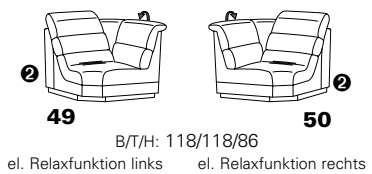

PLANOPOLY motion

NEU:
jetzt auch mit Herz-Waage-Funktion
in allen elektrischen Wallfree-Elementen
als Zusatzausstattung!

1301

stufenlos verstellbare Kopfstützen
mittels Rasterbeschlag

Variante 16
mit 2x Wallfree-Funktion
und Ablage mit Stauraum

Wallfree-Funktion

Typenplan 1301

die Wallfree-Funktion ist manuell oder elektrisch verstellbar erhältlich!

① nur mit bodennahen Varianten kombinierbar

② bodennah

Eckelemente

Sofas

mit Wallfree-Funktion ohne Wallfree-Funktion

Abschlusselemente

mit Wallfree-Funktion

ohne Wallfree-Funktion

Zwischenelemente

mit Wallfree-Funktion

ohne Wallfree-Funktion

Sessel

mit Wallfree-Funktion ohne Wallfree-Funktion