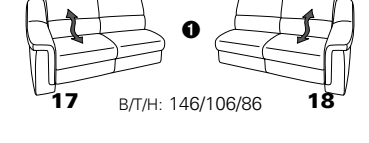

PLANOPOLY motion

NEU:
jetzt auch mit Herz-Waage-Funktion
in allen elektrischen Wallfree-Elementen
als Zusatzausstattung!

1301

stufenlos verstellbare Kopfstützen
mittels Rasterbeschlag

Variante 16
mit 2x Wallfree-Funktion
und Ablage mit Stauraum

Wallfree-Funktion

Typenplan 1301

die Wallfree-Funktion ist manuell oder elektrisch verstellbar erhältlich!

① nur mit bodennahen Varianten kombinierbar
② bodennah

Eckelemente

Sofas

Abschlüsselemente

Zwischenelemente