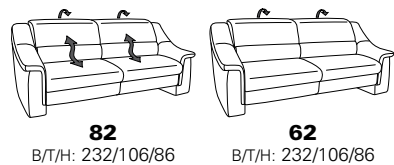

PLANOPOLY motion

NEU:
jetzt auch mit Herz-Waage-Funktion
in allen elektrischen Wallfree-Elementen
als Zusatzausstattung!

1301

stufenlos verstellbare Kopfstützen
mittels Rasterbeschlag

Variante 16
mit 2x Wallfree-Funktion
und Ablage mit Stauraum

Wallfree-Funktion

Typenplan 1301

die Wallfree-Funktion ist manuell oder elektrisch verstellbar erhältlich!

① nur mit bodennahen Varianten kombinierbar

② bodennah

Eckelemente

Sofas

mit Wallfree-Funktion ohne Wallfree-Funktion

Abschlusselemente

mit Wallfree-Funktion

ohne Wallfree-Funktion

Zwischenelemente

mit Wallfree-Funktion

ohne Wallfree-Funktion

Sessel

mit Wallfree-Funktion ohne Wallfree-Funktion