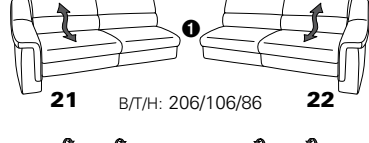

PLANOPOLY motion

NEU:
jetzt auch mit Herz-Waage-Funktion
in allen elektrischen Wallfree-Elementen
als Zusatzausstattung!

1301

stufenlos verstellbare Kopfstützen
mittels Rasterbeschlag

Variante 16
mit 2x Wallfree-Funktion
und Ablage mit Stauraum

Wallfree-Funktion

Typenplan 1301

die Wallfree-Funktion ist manuell oder elektrisch verstellbar erhältlich!

① nur mit bodennahen Varianten kombinierbar
② bodennah

Eckelemente

Sofas

Abschlüsselemente

Zwischenelemente