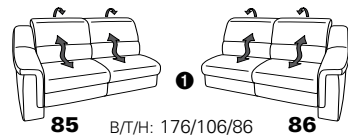

PLANOPOLY motion

NEU:
jetzt auch mit Herz-Waage-Funktion
in allen elektrischen Wallfree-Elementen
als Zusatzausstattung!

1301

stufenlos verstellbare Kopfstützen
mittels Rasterbeschlag

Variante 16
mit 2x Wallfree-Funktion
und Ablage mit Stauraum

Wallfree-Funktion

Typenplan 1301

die Wallfree-Funktion ist manuell oder elektrisch verstellbar erhältlich!

① nur mit bodennahen Varianten kombinierbar

② bodennah

Eckelemente

Sofas

mit Wallfree-Funktion ohne Wallfree-Funktion

Abschlusselemente

mit Wallfree-Funktion

ohne Wallfree-Funktion

Zwischenelemente

mit Wallfree-Funktion

ohne Wallfree-Funktion

Sessel

mit Wallfree-Funktion ohne Wallfree-Funktion