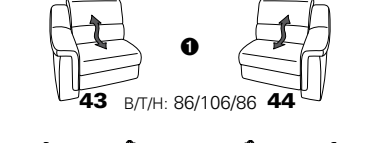

PLANOPOLY motion

NEU:
jetzt auch mit Herz-Waage-Funktion
in allen elektrischen Wallfree-Elementen
als Zusatzausstattung!

1301

stufenlos verstellbare Kopfstützen
mittels Rasterbeschlag

Variante 16
mit 2x Wallfree-Funktion
und Ablage mit Stauraum

Wallfree-Funktion

Typenplan 1301

die Wallfree-Funktion ist manuell oder elektrisch verstellbar erhältlich!

① nur mit bodennahen Varianten kombinierbar
② bodennah

Eckelemente

Sofas

Abschlüsselemente

Zwischenelemente