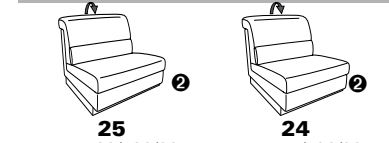

PLANOPOLY motion

NEU:
jetzt auch mit Herz-Waage-Funktion
in allen elektrischen Wallfree-Elementen
als Zusatzausstattung!

1301

stufenlos verstellbare Kopfstützen
mittels Rasterbeschlag

Variante 16
mit 2x Wallfree-Funktion
und Ablage mit Stauraum

Wallfree-Funktion

Typenplan 1301

die Wallfree-Funktion ist manuell oder elektrisch verstellbar erhältlich!

① nur mit bodennahen Varianten kombinierbar
② bodennah

Eckelemente

Sofas

Abschlüsselemente

Zwischenelemente