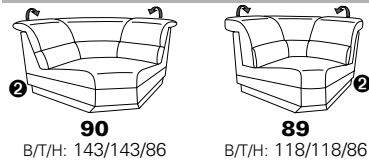

PLANOPOLY motion

NEU:
jetzt auch mit Herz-Waage-Funktion
in allen elektrischen Wallfree-Elementen
als Zusatzausstattung!

1301

stufenlos verstellbare Kopfstützen
mittels Rasterbeschlag

Variante 16
mit 2x Wallfree-Funktion
und Ablage mit Stauraum

Wallfree-Funktion

Typenplan 1301

die Wallfree-Funktion ist manuell oder elektrisch verstellbar erhältlich!

① nur mit bodennahen Varianten kombinierbar
② bodennah

Eckelemente

Sofas

Abschlüsselemente

Zwischenelemente