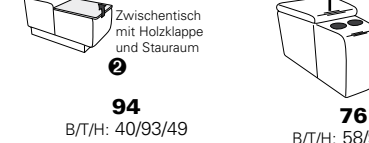

Zwischentische / Zubehör