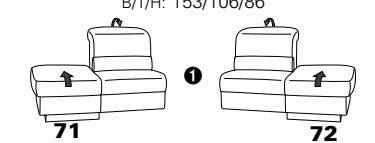

PLANOPOLY motion

NEU:
jetzt auch mit Herz-Waage-Funktion
in allen elektrischen Wallfree-Elementen
als Zusatzausstattung!

1301

stufenlos verstellbare Kopfstützen
mittels Rasterbeschlag

Variante 16
mit 2x Wallfree-Funktion
und Ablage mit Stauraum

Wallfree-Funktion

Typenplan 1301

die Wallfree-Funktion ist manuell oder elektrisch verstellbar erhältlich!

① nur mit bodennahen Varianten kombinierbar
② bodennah

Eckelemente

Sofas

Abschlüsselemente

Zwischenelemente