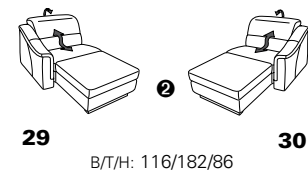

Recamiere

mit Wallfree-Funktion

fest

Zwischentische / Zubehör

Hocker