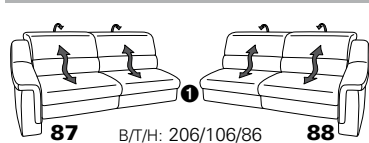

PLANOPOLY motion

NEU:
jetzt auch mit Herz-Waage-Funktion
in allen elektrischen Wallfree-Elementen
als Zusatzausstattung!

1301

stufenlos verstellbare Kopfstützen
mittels Rasterbeschlag

Variante 16
mit 2x Wallfree-Funktion
und Ablage mit Stauraum

Wallfree-Funktion

Typenplan 1301

die Wallfree-Funktion ist manuell oder elektrisch verstellbar erhältlich!

① nur mit bodennahen Varianten kombinierbar
② bodennah

Eckelemente

Sofas

Abschlüsselemente

Zwischenelemente