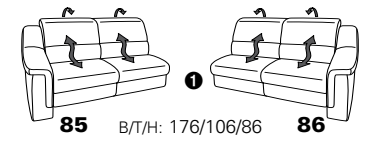

PLANOPOLY motion

NEU:
jetzt auch mit Herz-Waage-Funktion
in allen elektrischen Wallfree-Elementen
als Zusatzausstattung!

1301

stufenlos verstellbare Kopfstützen
mittels Rasterbeschlag

Variante 16
mit 2x Wallfree-Funktion
und Ablage mit Stauraum

Wallfree-Funktion

Typenplan 1301

die Wallfree-Funktion ist manuell oder elektrisch verstellbar erhältlich!

① nur mit bodennahen Varianten kombinierbar
② bodennah

Eckelemente

Sofas

Abschlüsselemente

Zwischenelemente