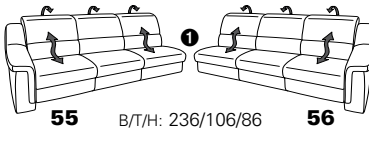

PLANOPOLY motion

NEU:
jetzt auch mit Herz-Waage-Funktion
in allen elektrischen Wallfree-Elementen
als Zusatzausstattung!

1301

stufenlos verstellbare Kopfstützen
mittels Rasterbeschlag

Variante 16
mit 2x Wallfree-Funktion
und Ablage mit Stauraum

Wallfree-Funktion

Typenplan 1301

die Wallfree-Funktion ist manuell oder elektrisch verstellbar erhältlich!

① nur mit bodennahen Varianten kombinierbar
② bodennah

Eckelemente

Sofas

Abschlüsselemente

Zwischenelemente