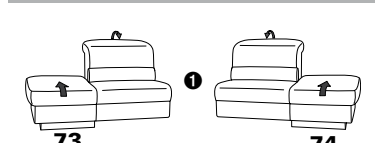

PLANOPOLY motion

NEU:
jetzt auch mit Herz-Waage-Funktion
in allen elektrischen Wallfree-Elementen
als Zusatzausstattung!

1301

stufenlos verstellbare Kopfstützen
mittels Rasterbeschlag

Variante 16
mit 2x Wallfree-Funktion
und Ablage mit Stauraum

Wallfree-Funktion

Typenplan 1301

die Wallfree-Funktion ist manuell oder elektrisch verstellbar erhältlich!

① nur mit bodennahen Varianten kombinierbar
② bodennah

Eckelemente

Sofas

Abschlüsselemente

Zwischenelemente