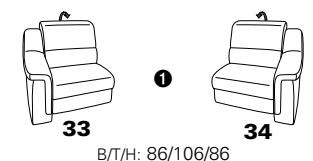

PLANOPOLY motion

NEU:
jetzt auch mit Herz-Waage-Funktion
in allen elektrischen Wallfree-Elementen
als Zusatzausstattung!

1301

stufenlos verstellbare Kopfstützen
mittels Rasterbeschlag

Variante 16
mit 2x Wallfree-Funktion
und Ablage mit Stauraum

Wallfree-Funktion

Typenplan 1301

die Wallfree-Funktion ist manuell oder elektrisch verstellbar erhältlich!

① nur mit bodennahen Varianten kombinierbar

② bodennah

Eckelemente

Sofas

mit Wallfree-Funktion ohne Wallfree-Funktion

Abschlusselemente

mit Wallfree-Funktion

ohne Wallfree-Funktion

Zwischenelemente

mit Wallfree-Funktion

ohne Wallfree-Funktion

Sessel

mit Wallfree-Funktion ohne Wallfree-Funktion