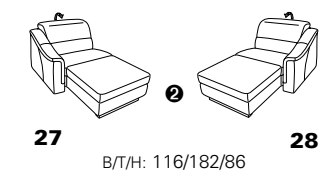

Recamiere

mit Wallfree-Funktion

fest

Zwischentische / Zubehör

Hocker