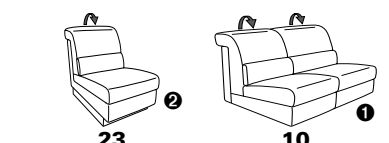

PLANOPOLY motion

NEU:
jetzt auch mit Herz-Waage-Funktion
in allen elektrischen Wallfree-Elementen
als Zusatzausstattung!

1301

stufenlos verstellbare Kopfstützen
mittels Rasterbeschlag

Variante 16
mit 2x Wallfree-Funktion
und Ablage mit Stauraum

Wallfree-Funktion

Typenplan 1301

die Wallfree-Funktion ist manuell oder elektrisch verstellbar erhältlich!

① nur mit bodennahen Varianten kombinierbar
② bodennah

Eckelemente

Sofas

Abschlüsselemente

Zwischenelemente