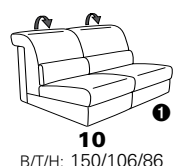

Wallfree-Funktion

Typenplan 1301

die Wallfree-Funktion ist manuell oder elektrisch verstellbar erhältlich!

① nur mit bodennahen Varianten kombinierbar

② bodennah

Eckelemente

Sofas

mit Wallfree-Funktion ohne Wallfree-Funktion

Abschlusselemente

mit Wallfree-Funktion

ohne Wallfree-Funktion

Zwischenelemente

mit Wallfree-Funktion

ohne Wallfree-Funktion

Sessel

mit Wallfree-Funktion ohne Wallfree-Funktion