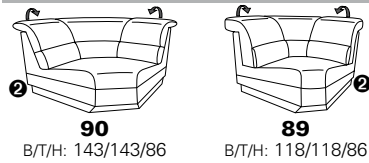

PLANOPOLY motion

NEU:
jetzt auch mit Herz-Waage-Funktion
in allen elektrischen Wallfree-Elementen
als Zusatzausstattung!

1301

stufenlos verstellbare Kopfstützen
mittels Rasterbeschlag

Variante 16
mit 2x Wallfree-Funktion
und Ablage mit Stauraum

Wallfree-Funktion

Typenplan 1301

die Wallfree-Funktion ist manuell oder elektrisch verstellbar erhältlich!

① nur mit bodennahen Varianten kombinierbar

② bodennah

Eckelemente

Sofas

Abschlusselemente