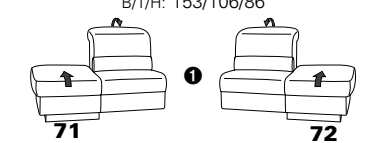

PLANOPOLY motion

NEU:
jetzt auch mit Herz-Waage-Funktion
in allen elektrischen Wallfree-Elementen
als Zusatzausstattung!

1301

stufenlos verstellbare Kopfstützen
mittels Rasterbeschlag

Variante 16
mit 2x Wallfree-Funktion
und Ablage mit Stauraum

Wallfree-Funktion

Typenplan 1301

die Wallfree-Funktion ist manuell oder elektrisch verstellbar erhältlich!

① nur mit bodennahen Varianten kombinierbar

② bodennah

Eckelemente

Sofas

Abschlusselemente