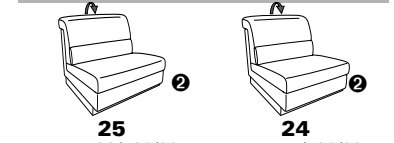

Zwischenelemente