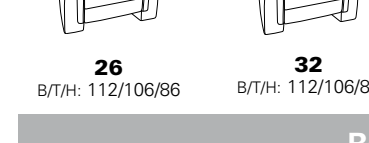

Zwischenelemente