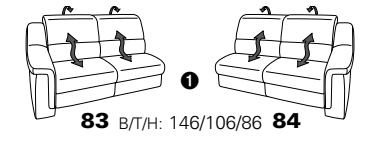

PLANOPOLY motion

NEU:
jetzt auch mit Herz-Waage-Funktion
in allen elektrischen Wallfree-Elementen
als Zusatzausstattung!

1301

stufenlos verstellbare Kopfstützen
mittels Rasterbeschlag

Variante 16
mit 2x Wallfree-Funktion
und Ablage mit Stauraum

Wallfree-Funktion

Typenplan 1301

die Wallfree-Funktion ist manuell oder elektrisch verstellbar erhältlich!

① nur mit bodennahen Varianten kombinierbar

② bodennah

Eckelemente

Sofas

Abschlusselemente