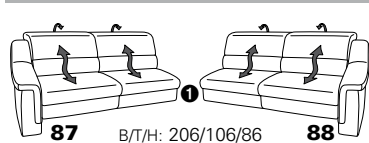

PLANOPOLY motion

NEU:
jetzt auch mit Herz-Waage-Funktion
in allen elektrischen Wallfree-Elementen
als Zusatzausstattung!

1301

stufenlos verstellbare Kopfstützen
mittels Rasterbeschlag

Variante 16
mit 2x Wallfree-Funktion
und Ablage mit Stauraum

Wallfree-Funktion

Typenplan 1301

die Wallfree-Funktion ist manuell oder elektrisch verstellbar erhältlich!

① nur mit bodennahen Varianten kombinierbar

② bodennah

Eckelemente

Sofas

Abschlusselemente