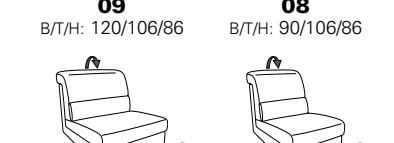

Zwischenelemente