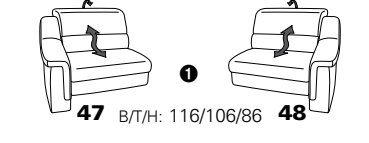

PLANOPOLY motion

NEU:
jetzt auch mit Herz-Waage-Funktion
in allen elektrischen Wallfree-Elementen
als Zusatzausstattung!

1301

stufenlos verstellbare Kopfstützen
mittels Rasterbeschlag

Variante 16
mit 2x Wallfree-Funktion
und Ablage mit Stauraum

Wallfree-Funktion

Typenplan 1301

die Wallfree-Funktion ist manuell oder elektrisch verstellbar erhältlich!

① nur mit bodennahen Varianten kombinierbar

② bodennah

Eckelemente

Sofas

Abschlusselemente