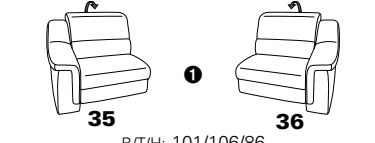

PLANOPOLY motion

NEU:
jetzt auch mit Herz-Waage-Funktion
in allen elektrischen Wallfree-Elementen
als Zusatzausstattung!

1301

stufenlos verstellbare Kopfstützen
mittels Rasterbeschlag

Variante 16
mit 2x Wallfree-Funktion
und Ablage mit Stauraum

Wallfree-Funktion

Typenplan 1301

die Wallfree-Funktion ist manuell oder elektrisch verstellbar erhältlich!

① nur mit bodennahen Varianten kombinierbar

② bodennah

Eckelemente

Sofas

Abschlusselemente