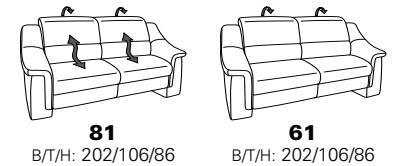

PLANOPOLY motion

NEU:
jetzt auch mit Herz-Waage-Funktion
in allen elektrischen Wallfree-Elementen
als Zusatzausstattung!

1301

stufenlos verstellbare Kopfstützen
mittels Rasterbeschlag

Variante 16
mit 2x Wallfree-Funktion
und Ablage mit Stauraum

Wallfree-Funktion

Typenplan 1301

die Wallfree-Funktion ist manuell oder elektrisch verstellbar erhältlich!

① nur mit bodennahen Varianten kombinierbar

② bodennah

Eckelemente

Sofas

Abschlusselemente