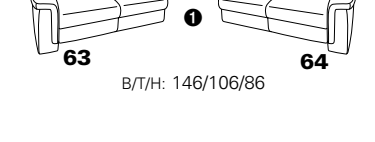

PLANOPOLY motion

NEU:
jetzt auch mit Herz-Waage-Funktion
in allen elektrischen Wallfree-Elementen
als Zusatzausstattung!

1301

stufenlos verstellbare Kopfstützen
mittels Rasterbeschlag

Variante 16
mit 2x Wallfree-Funktion
und Ablage mit Stauraum

Wallfree-Funktion

Typenplan 1301

die Wallfree-Funktion ist manuell oder elektrisch verstellbar erhältlich!

① nur mit bodennahen Varianten kombinierbar

② bodennah

Eckelemente

Sofas

Abschlusselemente