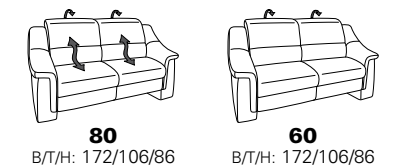

PLANOPOLY motion

NEU:
jetzt auch mit Herz-Waage-Funktion
in allen elektrischen Wallfree-Elementen
als Zusatzausstattung!

1301

stufenlos verstellbare Kopfstützen
mittels Rasterbeschlag

Variante 16
mit 2x Wallfree-Funktion
und Ablage mit Stauraum

Wallfree-Funktion

Typenplan 1301

die Wallfree-Funktion ist manuell oder elektrisch verstellbar erhältlich!

① nur mit bodennahen Varianten kombinierbar

② bodennah

Eckelemente

Sofas

Abschlusselemente