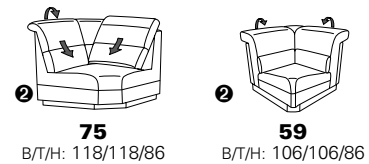

PLANOPOLY motion

NEU:
jetzt auch mit Herz-Waage-Funktion
in allen elektrischen Wallfree-Elementen
als Zusatzausstattung!

1301

stufenlos verstellbare Kopfstützen
mittels Rasterbeschlag

Variante 16
mit 2x Wallfree-Funktion
und Ablage mit Stauraum

Wallfree-Funktion

Typenplan 1301

die Wallfree-Funktion ist manuell oder elektrisch verstellbar erhältlich!

① nur mit bodennahen Varianten kombinierbar

② bodennah

Eckelemente

Sofas

Abschlusselemente