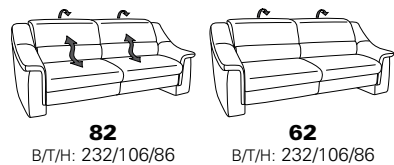

PLANOPOLY motion

NEU:
jetzt auch mit Herz-Waage-Funktion
in allen elektrischen Wallfree-Elementen
als Zusatzausstattung!

1301

stufenlos verstellbare Kopfstützen
mittels Rasterbeschlag

Variante 16
mit 2x Wallfree-Funktion
und Ablage mit Stauraum

Wallfree-Funktion

Typenplan 1301

die Wallfree-Funktion ist manuell oder elektrisch verstellbar erhältlich!

① nur mit bodennahen Varianten kombinierbar

② bodennah

Eckelemente

Sofas

Abschlusselemente