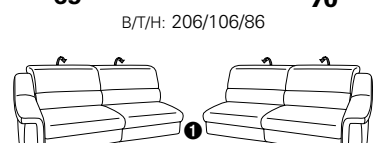

PLANOPOLY motion

NEU:
jetzt auch mit Herz-Waage-Funktion
in allen elektrischen Wallfree-Elementen
als Zusatzausstattung!

1301

stufenlos verstellbare Kopfstützen
mittels Rasterbeschlag

Variante 16
mit 2x Wallfree-Funktion
und Ablage mit Stauraum

Wallfree-Funktion

Typenplan 1301

die Wallfree-Funktion ist manuell oder elektrisch verstellbar erhältlich!

① nur mit bodennahen Varianten kombinierbar

② bodennah

Eckelemente

Sofas

Abschlusselemente