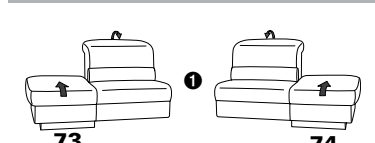

PLANOPOLY motion

NEU:
jetzt auch mit Herz-Waage-Funktion
in allen elektrischen Wallfree-Elementen
als Zusatzausstattung!

1301

stufenlos verstellbare Kopfstützen
mittels Rasterbeschlag

Variante 16
mit 2x Wallfree-Funktion
und Ablage mit Stauraum

Wallfree-Funktion

Typenplan 1301

die Wallfree-Funktion ist manuell oder elektrisch verstellbar erhältlich!

① nur mit bodennahen Varianten kombinierbar

② bodennah

Eckelemente

Sofas

Abschlusselemente