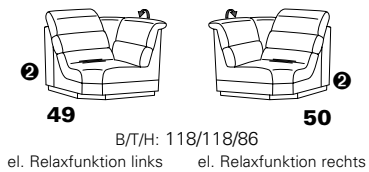

PLANOPOLY motion

NEU:
jetzt auch mit Herz-Waage-Funktion
in allen elektrischen Wallfree-Elementen
als Zusatzausstattung!

1301

stufenlos verstellbare Kopfstützen
mittels Rasterbeschlag

Variante 16
mit 2x Wallfree-Funktion
und Ablage mit Stauraum

Wallfree-Funktion

Typenplan 1301

die Wallfree-Funktion ist manuell oder elektrisch verstellbar erhältlich!

① nur mit bodennahen Varianten kombinierbar

② bodennah

Eckelemente

Sofas

Abschlusselemente