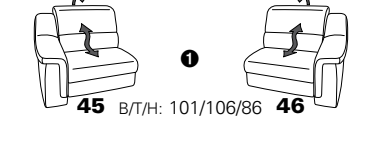

PLANOPOLY motion

NEU:
jetzt auch mit Herz-Waage-Funktion
in allen elektrischen Wallfree-Elementen
als Zusatzausstattung!

1301

stufenlos verstellbare Kopfstützen
mittels Rasterbeschlag

Variante 16
mit 2x Wallfree-Funktion
und Ablage mit Stauraum

Wallfree-Funktion

Typenplan 1301

die Wallfree-Funktion ist manuell oder elektrisch verstellbar erhältlich!

① nur mit bodennahen Varianten kombinierbar

② bodennah

Eckelemente

Sofas

Abschlusselemente