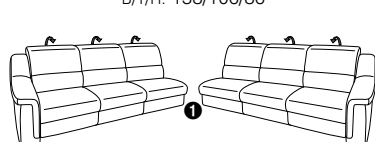

PLANOPOLY motion

NEU:
jetzt auch mit Herz-Waage-Funktion
in allen elektrischen Wallfree-Elementen
als Zusatzausstattung!

1301

stufenlos verstellbare Kopfstützen
mittels Rasterbeschlag

Variante 16
mit 2x Wallfree-Funktion
und Ablage mit Stauraum

Wallfree-Funktion

Typenplan 1301

die Wallfree-Funktion ist manuell oder elektrisch verstellbar erhältlich!

① nur mit bodennahen Varianten kombinierbar

② bodennah

Eckelemente

Sofas

Abschlusselemente