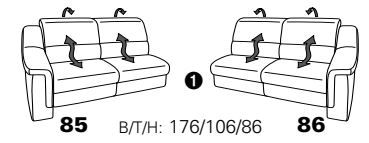

PLANOPOLY motion

NEU:
jetzt auch mit Herz-Waage-Funktion
in allen elektrischen Wallfree-Elementen
als Zusatzausstattung!

1301

stufenlos verstellbare Kopfstützen
mittels Rasterbeschlag

Variante 16
mit 2x Wallfree-Funktion
und Ablage mit Stauraum

Wallfree-Funktion

Typenplan 1301

die Wallfree-Funktion ist manuell oder elektrisch verstellbar erhältlich!

① nur mit bodennahen Varianten kombinierbar

② bodennah

Eckelemente

Sofas

Abschlusselemente