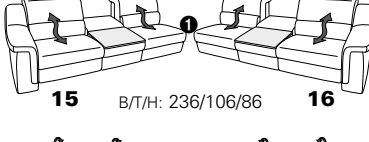

PLANOPOLY motion

NEU:
jetzt auch mit Herz-Waage-Funktion
in allen elektrischen Wallfree-Elementen
als Zusatzausstattung!

1301

stufenlos verstellbare Kopfstützen
mittels Rasterbeschlag

Variante 16
mit 2x Wallfree-Funktion
und Ablage mit Stauraum

Wallfree-Funktion

Typenplan 1301

die Wallfree-Funktion ist manuell oder elektrisch verstellbar erhältlich!

① nur mit bodennahen Varianten kombinierbar

② bodennah

Eckelemente

Sofas

Abschlusselemente