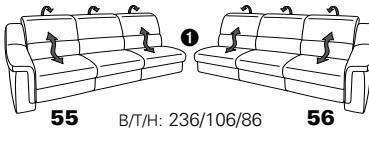

PLANOPOLY motion

NEU:
jetzt auch mit Herz-Waage-Funktion
in allen elektrischen Wallfree-Elementen
als Zusatzausstattung!

1301

stufenlos verstellbare Kopfstützen
mittels Rasterbeschlag

Variante 16
mit 2x Wallfree-Funktion
und Ablage mit Stauraum

Wallfree-Funktion

Typenplan 1301

die Wallfree-Funktion ist manuell oder elektrisch verstellbar erhältlich!

① nur mit bodennahen Varianten kombinierbar

② bodennah

Eckelemente

Sofas

Abschlusselemente