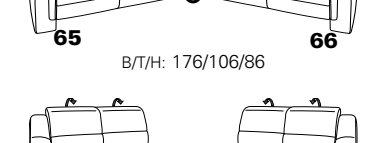

PLANOPOLY motion

NEU:
jetzt auch mit Herz-Waage-Funktion
in allen elektrischen Wallfree-Elementen
als Zusatzausstattung!

1301

stufenlos verstellbare Kopfstützen
mittels Rasterbeschlag

Variante 16
mit 2x Wallfree-Funktion
und Ablage mit Stauraum

Wallfree-Funktion

Typenplan 1301

die Wallfree-Funktion ist manuell oder elektrisch verstellbar erhältlich!

① nur mit bodennahen Varianten kombinierbar

② bodennah

Eckelemente

Sofas

Abschlusselemente