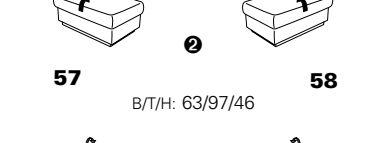

PLANOPOLY motion

NEU:
jetzt auch mit Herz-Waage-Funktion
in allen elektrischen Wallfree-Elementen
als Zusatzausstattung!

1301

stufenlos verstellbare Kopfstützen
mittels Rasterbeschlag

Variante 16
mit 2x Wallfree-Funktion
und Ablage mit Stauraum

Wallfree-Funktion

Typenplan 1301

die Wallfree-Funktion ist manuell oder elektrisch verstellbar erhältlich!

① nur mit bodennahen Varianten kombinierbar

② bodennah

Eckelemente

Sofas

Abschlusselemente