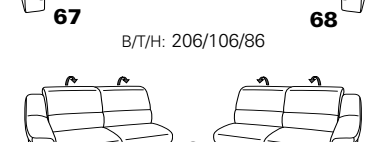

PLANOPOLY motion

NEU:
jetzt auch mit Herz-Waage-Funktion
in allen elektrischen Wallfree-Elementen
als Zusatzausstattung!

1301

stufenlos verstellbare Kopfstützen
mittels Rasterbeschlag

Variante 16
mit 2x Wallfree-Funktion
und Ablage mit Stauraum

Wallfree-Funktion

Typenplan 1301

die Wallfree-Funktion ist manuell oder elektrisch verstellbar erhältlich!

① nur mit bodennahen Varianten kombinierbar

② bodennah

Eckelemente

Sofas

Abschlusselemente