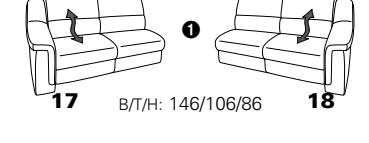

PLANOPOLY motion

NEU:
jetzt auch mit Herz-Waage-Funktion
in allen elektrischen Wallfree-Elementen
als Zusatzausstattung!

1301

stufenlos verstellbare Kopfstützen
mittels Rasterbeschlag

Variante 16
mit 2x Wallfree-Funktion
und Ablage mit Stauraum

Wallfree-Funktion

Typenplan 1301

die Wallfree-Funktion ist manuell oder elektrisch verstellbar erhältlich!

① nur mit bodennahen Varianten kombinierbar

② bodennah

Eckelemente

Sofas

Abschlusselemente