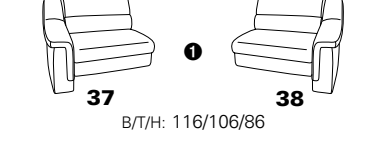

PLANOPOLY motion

NEU:
jetzt auch mit Herz-Waage-Funktion
in allen elektrischen Wallfree-Elementen
als Zusatzausstattung!

1301

stufenlos verstellbare Kopfstützen
mittels Rasterbeschlag

Variante 16
mit 2x Wallfree-Funktion
und Ablage mit Stauraum

Wallfree-Funktion

Typenplan 1301

die Wallfree-Funktion ist manuell oder elektrisch verstellbar erhältlich!

① nur mit bodennahen Varianten kombinierbar

② bodennah

Eckelemente

Sofas

Abschlusselemente