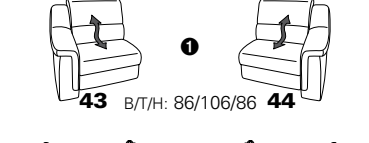

PLANOPOLY motion

NEU:
jetzt auch mit Herz-Waage-Funktion
in allen elektrischen Wallfree-Elementen
als Zusatzausstattung!

1301

stufenlos verstellbare Kopfstützen
mittels Rasterbeschlag

Variante 16
mit 2x Wallfree-Funktion
und Ablage mit Stauraum

Wallfree-Funktion

Typenplan 1301

die Wallfree-Funktion ist manuell oder elektrisch verstellbar erhältlich!

① nur mit bodennahen Varianten kombinierbar

② bodennah

Eckelemente

Sofas

Abschlusselemente