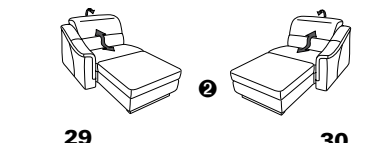

Sessel

Recamiere