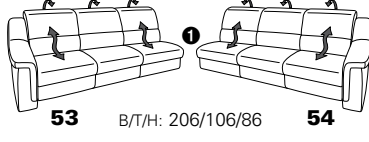

PLANOPOLY motion

NEU:
jetzt auch mit Herz-Waage-Funktion
in allen elektrischen Wallfree-Elementen
als Zusatzausstattung!

1301

stufenlos verstellbare Kopfstützen
mittels Rasterbeschlag

Variante 16
mit 2x Wallfree-Funktion
und Ablage mit Stauraum

Wallfree-Funktion

Typenplan 1301

die Wallfree-Funktion ist manuell oder elektrisch verstellbar erhältlich!

① nur mit bodennahen Varianten kombinierbar

② bodennah

Eckelemente

Sofas

Abschlusselemente