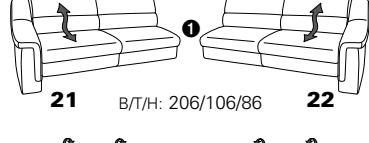

PLANOPOLY motion

NEU:
jetzt auch mit Herz-Waage-Funktion
in allen elektrischen Wallfree-Elementen
als Zusatzausstattung!

1301

stufenlos verstellbare Kopfstützen
mittels Rasterbeschlag

Variante 16
mit 2x Wallfree-Funktion
und Ablage mit Stauraum

Wallfree-Funktion

Typenplan 1301

die Wallfree-Funktion ist manuell oder elektrisch verstellbar erhältlich!

① nur mit bodennahen Varianten kombinierbar

② bodennah

Eckelemente

Sofas

Abschlusselemente