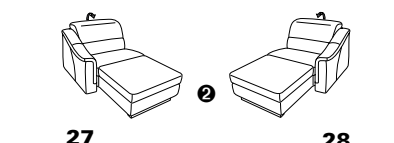

Sessel

Recamiere