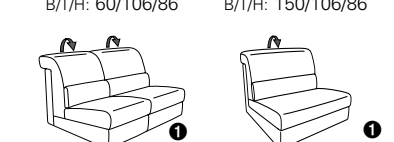

Zwischenelemente