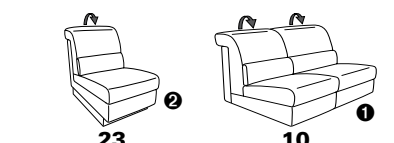

Zwischenelemente