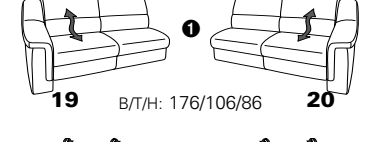

PLANOPOLY motion

NEU:
jetzt auch mit Herz-Waage-Funktion
in allen elektrischen Wallfree-Elementen
als Zusatzausstattung!

1301

stufenlos verstellbare Kopfstützen
mittels Rasterbeschlag

Variante 16
mit 2x Wallfree-Funktion
und Ablage mit Stauraum

Wallfree-Funktion

Typenplan 1301

die Wallfree-Funktion ist manuell oder elektrisch verstellbar erhältlich!

① nur mit bodennahen Varianten kombinierbar

② bodennah

Eckelemente

Sofas

Abschlusselemente