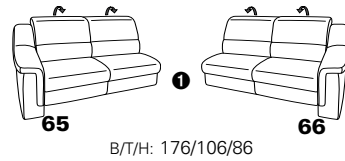

PLANOPOLY motion

NEU:
jetzt auch mit Herz-Waage-Funktion
in allen elektrischen Wallfree-Elementen
als Zusatzausstattung!

1301

stufenlos verstellbare Kopfstützen
mittels Rasterbeschlag

Variante 16
mit 2x Wallfree-Funktion
und Ablage mit Stauraum

Wallfree-Funktion

Typenplan 1301

die Wallfree-Funktion ist manuell oder elektrisch verstellbar erhältlich!

① nur mit bodennahen Varianten kombinierbar

② bodennah

Eckelemente

Sofas

mit Wallfree-Funktion ohne Wallfree-Funktion

Abschlusselemente

mit Wallfree-Funktion

ohne Wallfree-Funktion

Zwischenelemente

mit Wallfree-Funktion

ohne Wallfree-Funktion

Sessel

mit Wallfree-Funktion ohne Wallfree-Funktion