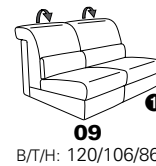

Wallfree-Funktion

Typenplan 1301

die Wallfree-Funktion ist manuell oder elektrisch verstellbar erhältlich!

① nur mit bodennahen Varianten kombinierbar

② bodennah

Eckelemente

Sofas

mit Wallfree-Funktion ohne Wallfree-Funktion

Abschlusselemente

mit Wallfree-Funktion

ohne Wallfree-Funktion

Zwischenelemente

mit Wallfree-Funktion

ohne Wallfree-Funktion

Sessel

mit Wallfree-Funktion ohne Wallfree-Funktion