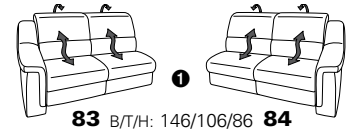

PLANOPOLY motion

NEU:
jetzt auch mit Herz-Waage-Funktion
in allen elektrischen Wallfree-Elementen
als Zusatzausstattung!

1301

stufenlos verstellbare Kopfstützen
mittels Rasterbeschlag

Variante 16
mit 2x Wallfree-Funktion
und Ablage mit Stauraum

Wallfree-Funktion

Typenplan 1301

die Wallfree-Funktion ist manuell oder elektrisch verstellbar erhältlich!

① nur mit bodennahen Varianten kombinierbar

② bodennah

Eckelemente

Sofas

mit Wallfree-Funktion ohne Wallfree-Funktion

Abschlusselemente

mit Wallfree-Funktion

ohne Wallfree-Funktion

Zwischenelemente

mit Wallfree-Funktion

ohne Wallfree-Funktion

Sessel

mit Wallfree-Funktion ohne Wallfree-Funktion