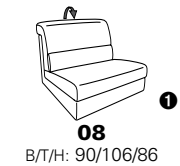

Wallfree-Funktion

Typenplan 1301

die Wallfree-Funktion ist manuell oder elektrisch verstellbar erhältlich!

① nur mit bodennahen Varianten kombinierbar

② bodennah

Eckelemente

Sofas

mit Wallfree-Funktion ohne Wallfree-Funktion

Abschlusselemente

mit Wallfree-Funktion

ohne Wallfree-Funktion

Zwischenelemente

mit Wallfree-Funktion

ohne Wallfree-Funktion

Sessel

mit Wallfree-Funktion ohne Wallfree-Funktion