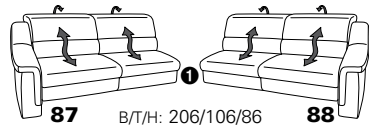

PLANOPOLY motion

NEU:
jetzt auch mit Herz-Waage-Funktion
in allen elektrischen Wallfree-Elementen
als Zusatzausstattung!

1301

stufenlos verstellbare Kopfstützen
mittels Rasterbeschlag

Variante 16
mit 2x Wallfree-Funktion
und Ablage mit Stauraum

Wallfree-Funktion

Typenplan 1301

die Wallfree-Funktion ist manuell oder elektrisch verstellbar erhältlich!

① nur mit bodennahen Varianten kombinierbar

② bodennah

Eckelemente

Sofas

mit Wallfree-Funktion ohne Wallfree-Funktion

Abschlusselemente

mit Wallfree-Funktion

ohne Wallfree-Funktion

Zwischenelemente

mit Wallfree-Funktion

ohne Wallfree-Funktion

Sessel

mit Wallfree-Funktion ohne Wallfree-Funktion