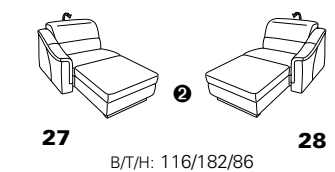

Typenplan 1301

die Wallfree-Funktion ist manuell oder elektrisch verstellbar erhältlich!

① nur mit bodennahen Varianten kombinierbar

② bodennah

Eckelemente

Sofas

mit Wallfree-Funktion ohne Wallfree-Funktion

Abschlusselemente

mit Wallfree-Funktion

ohne Wallfree-Funktion

Zwischenelemente

mit Wallfree-Funktion

ohne Wallfree-Funktion

Sessel

mit Wallfree-Funktion ohne Wallfree-Funktion

Recamiere

mit Wallfree-Funktion

fest

Zwischentische / Zubehör