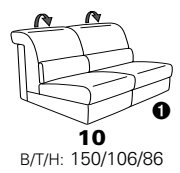

Wallfree-Funktion

Typenplan 1301

die Wallfree-Funktion ist manuell oder elektrisch verstellbar erhältlich!

① nur mit bodennahen Varianten kombinierbar

② bodennah

Eckelemente

Sofas

mit Wallfree-Funktion ohne Wallfree-Funktion

Abschlusselemente

mit Wallfree-Funktion

ohne Wallfree-Funktion

Zwischenelemente

mit Wallfree-Funktion

ohne Wallfree-Funktion

Sessel

mit Wallfree-Funktion ohne Wallfree-Funktion