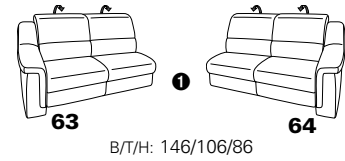

PLANOPOLY motion

NEU:
jetzt auch mit Herz-Waage-Funktion
in allen elektrischen Wallfree-Elementen
als Zusatzausstattung!

1301

stufenlos verstellbare Kopfstützen
mittels Rasterbeschlag

Variante 16
mit 2x Wallfree-Funktion
und Ablage mit Stauraum

Wallfree-Funktion

Typenplan 1301

die Wallfree-Funktion ist manuell oder elektrisch verstellbar erhältlich!

① nur mit bodennahen Varianten kombinierbar

② bodennah

Eckelemente

Sofas

mit Wallfree-Funktion ohne Wallfree-Funktion

Abschlusselemente

mit Wallfree-Funktion

ohne Wallfree-Funktion

Zwischenelemente

mit Wallfree-Funktion

ohne Wallfree-Funktion

Sessel

mit Wallfree-Funktion ohne Wallfree-Funktion