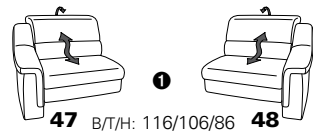

PLANOPOLY motion

NEU:
jetzt auch mit Herz-Waage-Funktion
in allen elektrischen Wallfree-Elementen
als Zusatzausstattung!

1301

stufenlos verstellbare Kopfstützen
mittels Rasterbeschlag

Variante 16
mit 2x Wallfree-Funktion
und Ablage mit Stauraum

Wallfree-Funktion

Typenplan 1301

die Wallfree-Funktion ist manuell oder elektrisch verstellbar erhältlich!

① nur mit bodennahen Varianten kombinierbar

② bodennah

Eckelemente

Sofas

mit Wallfree-Funktion ohne Wallfree-Funktion

Abschlusselemente

mit Wallfree-Funktion

ohne Wallfree-Funktion

Zwischenelemente

mit Wallfree-Funktion

ohne Wallfree-Funktion

Sessel

mit Wallfree-Funktion ohne Wallfree-Funktion