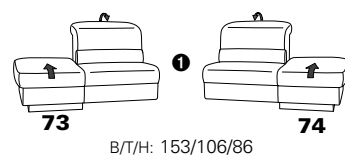

PLANOPOLY motion

NEU:
jetzt auch mit Herz-Waage-Funktion
in allen elektrischen Wallfree-Elementen
als Zusatzausstattung!

1301

stufenlos verstellbare Kopfstützen
mittels Rasterbeschlag

Variante 16
mit 2x Wallfree-Funktion
und Ablage mit Stauraum

Wallfree-Funktion

Typenplan 1301

die Wallfree-Funktion ist manuell oder elektrisch verstellbar erhältlich!

① nur mit bodennahen Varianten kombinierbar

② bodennah

Eckelemente

Sofas

mit Wallfree-Funktion ohne Wallfree-Funktion

Abschlusselemente

mit Wallfree-Funktion

ohne Wallfree-Funktion

Zwischenelemente

mit Wallfree-Funktion

ohne Wallfree-Funktion

Sessel

mit Wallfree-Funktion ohne Wallfree-Funktion