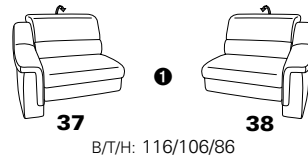

PLANOPOLY motion

NEU:
jetzt auch mit Herz-Waage-Funktion
in allen elektrischen Wallfree-Elementen
als Zusatzausstattung!

1301

stufenlos verstellbare Kopfstützen
mittels Rasterbeschlag

Variante 16
mit 2x Wallfree-Funktion
und Ablage mit Stauraum

Wallfree-Funktion

Typenplan 1301

die Wallfree-Funktion ist manuell oder elektrisch verstellbar erhältlich!

① nur mit bodennahen Varianten kombinierbar

② bodennah

Eckelemente

Sofas

mit Wallfree-Funktion ohne Wallfree-Funktion

Abschlusselemente

mit Wallfree-Funktion

ohne Wallfree-Funktion

Zwischenelemente

mit Wallfree-Funktion

ohne Wallfree-Funktion

Sessel

mit Wallfree-Funktion ohne Wallfree-Funktion