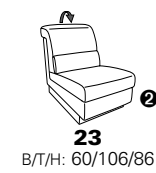

Wallfree-Funktion

Typenplan 1301

die Wallfree-Funktion ist manuell oder elektrisch verstellbar erhältlich!

① nur mit bodennahen Varianten kombinierbar

② bodennah

Eckelemente

Sofas

mit Wallfree-Funktion ohne Wallfree-Funktion

Abschlusselemente

mit Wallfree-Funktion

ohne Wallfree-Funktion

Zwischenelemente

mit Wallfree-Funktion

ohne Wallfree-Funktion

Sessel

mit Wallfree-Funktion ohne Wallfree-Funktion