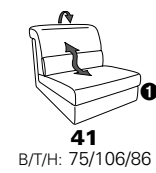

Wallfree-Funktion

Typenplan 1301

die Wallfree-Funktion ist manuell oder elektrisch verstellbar erhältlich!

① nur mit bodennahen Varianten kombinierbar

② bodennah

Eckelemente

Sofas

mit Wallfree-Funktion ohne Wallfree-Funktion

Abschlusselemente

mit Wallfree-Funktion

ohne Wallfree-Funktion

Zwischenelemente

mit Wallfree-Funktion

ohne Wallfree-Funktion

Sessel

mit Wallfree-Funktion ohne Wallfree-Funktion