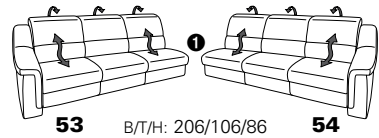

PLANOPOLY motion

NEU:
jetzt auch mit Herz-Waage-Funktion
in allen elektrischen Wallfree-Elementen
als Zusatzausstattung!

1301

stufenlos verstellbare Kopfstützen
mittels Rasterbeschlag

Variante 16
mit 2x Wallfree-Funktion
und Ablage mit Stauraum

Wallfree-Funktion

Typenplan 1301

die Wallfree-Funktion ist manuell oder elektrisch verstellbar erhältlich!

① nur mit bodennahen Varianten kombinierbar

② bodennah

Eckelemente

Sofas

mit Wallfree-Funktion ohne Wallfree-Funktion

Abschlusselemente

mit Wallfree-Funktion

ohne Wallfree-Funktion

Zwischenelemente

mit Wallfree-Funktion

ohne Wallfree-Funktion

Sessel

mit Wallfree-Funktion ohne Wallfree-Funktion