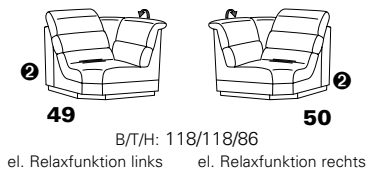

PLANOPOLY motion

NEU:
jetzt auch mit Herz-Waage-Funktion
in allen elektrischen Wallfree-Elementen
als Zusatzausstattung!

1301

stufenlos verstellbare Kopfstützen
mittels Rasterbeschlag

Variante 16
mit 2x Wallfree-Funktion
und Ablage mit Stauraum

Wallfree-Funktion

Typenplan 1301

die Wallfree-Funktion ist manuell oder elektrisch verstellbar erhältlich!

① nur mit bodennahen Varianten kombinierbar

② bodennah

Eckelemente

Sofas

mit Wallfree-Funktion ohne Wallfree-Funktion

Abschlusselemente

mit Wallfree-Funktion

ohne Wallfree-Funktion

Zwischenelemente

mit Wallfree-Funktion

ohne Wallfree-Funktion

Sessel

mit Wallfree-Funktion ohne Wallfree-Funktion