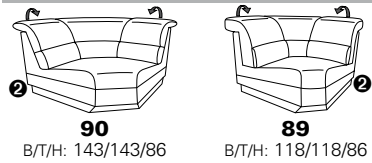

PLANOPOLY motion

NEU:
jetzt auch mit Herz-Waage-Funktion
in allen elektrischen Wallfree-Elementen
als Zusatzausstattung!

1301

stufenlos verstellbare Kopfstützen
mittels Rasterbeschlag

Variante 16
mit 2x Wallfree-Funktion
und Ablage mit Stauraum

Wallfree-Funktion

Typenplan 1301

die Wallfree-Funktion ist manuell oder elektrisch verstellbar erhältlich!

① nur mit bodennahen Varianten kombinierbar

② bodennah

Eckelemente

Sofas

mit Wallfree-Funktion ohne Wallfree-Funktion

Abschlusselemente

mit Wallfree-Funktion

ohne Wallfree-Funktion

Zwischenelemente

mit Wallfree-Funktion

ohne Wallfree-Funktion

Sessel

mit Wallfree-Funktion ohne Wallfree-Funktion