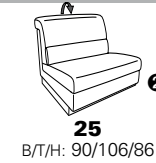

Wallfree-Funktion

Typenplan 1301

die Wallfree-Funktion ist manuell oder elektrisch verstellbar erhältlich!

① nur mit bodennahen Varianten kombinierbar

② bodennah

Eckelemente

Sofas

mit Wallfree-Funktion ohne Wallfree-Funktion

Abschlusselemente

mit Wallfree-Funktion

ohne Wallfree-Funktion

Zwischenelemente

mit Wallfree-Funktion

ohne Wallfree-Funktion

Sessel

mit Wallfree-Funktion ohne Wallfree-Funktion