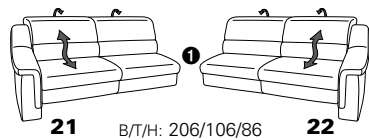

PLANOPOLY motion

NEU:
jetzt auch mit Herz-Waage-Funktion
in allen elektrischen Wallfree-Elementen
als Zusatzausstattung!

1301

stufenlos verstellbare Kopfstützen
mittels Rasterbeschlag

Variante 16
mit 2x Wallfree-Funktion
und Ablage mit Stauraum

Wallfree-Funktion

Typenplan 1301

die Wallfree-Funktion ist manuell oder elektrisch verstellbar erhältlich!

① nur mit bodennahen Varianten kombinierbar

② bodennah

Eckelemente

Sofas

mit Wallfree-Funktion ohne Wallfree-Funktion

Abschlusselemente

mit Wallfree-Funktion

ohne Wallfree-Funktion

Zwischenelemente

mit Wallfree-Funktion

ohne Wallfree-Funktion

Sessel

mit Wallfree-Funktion ohne Wallfree-Funktion