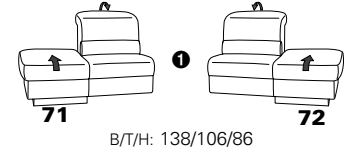

PLANOPOLY motion

NEU:
jetzt auch mit Herz-Waage-Funktion
in allen elektrischen Wallfree-Elementen
als Zusatzausstattung!

1301

stufenlos verstellbare Kopfstützen
mittels Rasterbeschlag

Variante 16
mit 2x Wallfree-Funktion
und Ablage mit Stauraum

Wallfree-Funktion

Typenplan 1301

die Wallfree-Funktion ist manuell oder elektrisch verstellbar erhältlich!

① nur mit bodennahen Varianten kombinierbar

② bodennah

Eckelemente

Sofas

mit Wallfree-Funktion ohne Wallfree-Funktion

Abschlusselemente

mit Wallfree-Funktion

ohne Wallfree-Funktion

Zwischenelemente

mit Wallfree-Funktion

ohne Wallfree-Funktion

Sessel

mit Wallfree-Funktion ohne Wallfree-Funktion