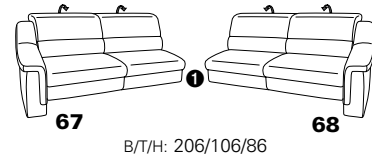

PLANOPOLY motion

NEU:
jetzt auch mit Herz-Waage-Funktion
in allen elektrischen Wallfree-Elementen
als Zusatzausstattung!

1301

stufenlos verstellbare Kopfstützen
mittels Rasterbeschlag

Variante 16
mit 2x Wallfree-Funktion
und Ablage mit Stauraum

Wallfree-Funktion

Typenplan 1301

die Wallfree-Funktion ist manuell oder elektrisch verstellbar erhältlich!

① nur mit bodennahen Varianten kombinierbar

② bodennah

Eckelemente

Sofas

mit Wallfree-Funktion ohne Wallfree-Funktion

Abschlusselemente

mit Wallfree-Funktion

ohne Wallfree-Funktion

Zwischenelemente

mit Wallfree-Funktion

ohne Wallfree-Funktion

Sessel

mit Wallfree-Funktion ohne Wallfree-Funktion