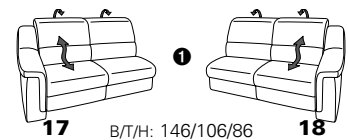

PLANOPOLY motion

NEU:
jetzt auch mit Herz-Waage-Funktion
in allen elektrischen Wallfree-Elementen
als Zusatzausstattung!

1301

stufenlos verstellbare Kopfstützen
mittels Rasterbeschlag

Variante 16
mit 2x Wallfree-Funktion
und Ablage mit Stauraum

Wallfree-Funktion

Typenplan 1301

die Wallfree-Funktion ist manuell oder elektrisch verstellbar erhältlich!

① nur mit bodennahen Varianten kombinierbar

② bodennah

Eckelemente

Sofas

mit Wallfree-Funktion ohne Wallfree-Funktion

Abschlusselemente

mit Wallfree-Funktion

ohne Wallfree-Funktion

Zwischenelemente

mit Wallfree-Funktion

ohne Wallfree-Funktion

Sessel

mit Wallfree-Funktion ohne Wallfree-Funktion