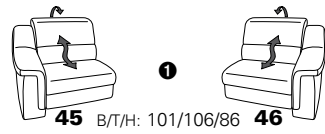

PLANOPOLY motion

NEU:
jetzt auch mit Herz-Waage-Funktion
in allen elektrischen Wallfree-Elementen
als Zusatzausstattung!

1301

stufenlos verstellbare Kopfstützen
mittels Rasterbeschlag

Variante 16
mit 2x Wallfree-Funktion
und Ablage mit Stauraum

Wallfree-Funktion

Typenplan 1301

die Wallfree-Funktion ist manuell oder elektrisch verstellbar erhältlich!

① nur mit bodennahen Varianten kombinierbar

② bodennah

Eckelemente

Sofas

mit Wallfree-Funktion ohne Wallfree-Funktion

Abschlusselemente

mit Wallfree-Funktion

ohne Wallfree-Funktion

Zwischenelemente

mit Wallfree-Funktion

ohne Wallfree-Funktion

Sessel

mit Wallfree-Funktion ohne Wallfree-Funktion