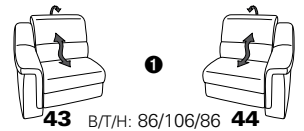

PLANOPOLY motion

NEU:
jetzt auch mit Herz-Waage-Funktion
in allen elektrischen Wallfree-Elementen
als Zusatzausstattung!

1301

stufenlos verstellbare Kopfstützen
mittels Rasterbeschlag

Variante 16
mit 2x Wallfree-Funktion
und Ablage mit Stauraum

Wallfree-Funktion

Typenplan 1301

die Wallfree-Funktion ist manuell oder elektrisch verstellbar erhältlich!

① nur mit bodennahen Varianten kombinierbar

② bodennah

Eckelemente

Sofas

mit Wallfree-Funktion ohne Wallfree-Funktion

Abschlusselemente

mit Wallfree-Funktion

ohne Wallfree-Funktion

Zwischenelemente

mit Wallfree-Funktion

ohne Wallfree-Funktion

Sessel

mit Wallfree-Funktion ohne Wallfree-Funktion