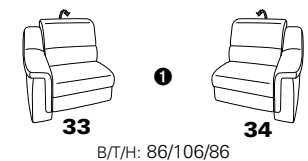

PLANOPOLY motion

NEU:
jetzt auch mit Herz-Waage-Funktion
in allen elektrischen Wallfree-Elementen
als Zusatzausstattung!

1301

stufenlos verstellbare Kopfstützen
mittels Rasterbeschlag

Variante 16
mit 2x Wallfree-Funktion
und Ablage mit Stauraum

Wallfree-Funktion

Typenplan 1301

die Wallfree-Funktion ist manuell oder elektrisch verstellbar erhältlich!

① nur mit bodennahen Varianten kombinierbar

② bodennah

Eckelemente

Sofas

mit Wallfree-Funktion ohne Wallfree-Funktion

Abschlusselemente

mit Wallfree-Funktion

ohne Wallfree-Funktion

Zwischenelemente

mit Wallfree-Funktion

ohne Wallfree-Funktion

Sessel

mit Wallfree-Funktion ohne Wallfree-Funktion