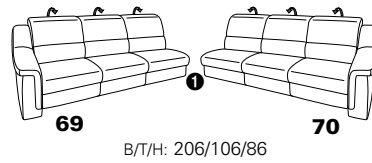

PLANOPOLY motion

NEU:
jetzt auch mit Herz-Waage-Funktion
in allen elektrischen Wallfree-Elementen
als Zusatzausstattung!

1301

stufenlos verstellbare Kopfstützen
mittels Rasterbeschlag

Variante 16
mit 2x Wallfree-Funktion
und Ablage mit Stauraum

Wallfree-Funktion

Typenplan 1301

die Wallfree-Funktion ist manuell oder elektrisch verstellbar erhältlich!

① nur mit bodennahen Varianten kombinierbar

② bodennah

Eckelemente

Sofas

mit Wallfree-Funktion ohne Wallfree-Funktion

Abschlusselemente

mit Wallfree-Funktion

ohne Wallfree-Funktion

Zwischenelemente

mit Wallfree-Funktion

ohne Wallfree-Funktion

Sessel

mit Wallfree-Funktion ohne Wallfree-Funktion