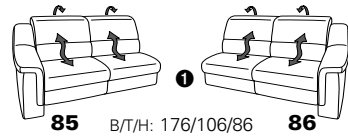

PLANOPOLY motion

NEU:
jetzt auch mit Herz-Waage-Funktion
in allen elektrischen Wallfree-Elementen
als Zusatzausstattung!

1301

stufenlos verstellbare Kopfstützen
mittels Rasterbeschlag

Variante 16
mit 2x Wallfree-Funktion
und Ablage mit Stauraum

Wallfree-Funktion

Typenplan 1301

die Wallfree-Funktion ist manuell oder elektrisch verstellbar erhältlich!

① nur mit bodennahen Varianten kombinierbar

② bodennah

Eckelemente

Sofas

mit Wallfree-Funktion ohne Wallfree-Funktion

Abschlusselemente

mit Wallfree-Funktion

ohne Wallfree-Funktion

Zwischenelemente

mit Wallfree-Funktion

ohne Wallfree-Funktion

Sessel

mit Wallfree-Funktion ohne Wallfree-Funktion