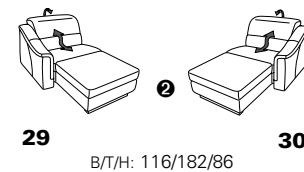

Recamiere

mit Wallfree-Funktion