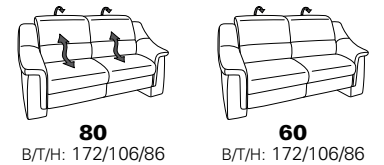

PLANOPOLY motion

NEU:
jetzt auch mit Herz-Waage-Funktion
in allen elektrischen Wallfree-Elementen
als Zusatzausstattung!

1301

stufenlos verstellbare Kopfstützen
mittels Rasterbeschlag

Variante 16
mit 2x Wallfree-Funktion
und Ablage mit Stauraum

Wallfree-Funktion

Typenplan 1301

die Wallfree-Funktion ist manuell oder elektrisch verstellbar erhältlich!

① nur mit bodennahen Varianten kombinierbar

② bodennah

Eckelemente

Sofas

mit Wallfree-Funktion ohne Wallfree-Funktion

Abschlusselemente

mit Wallfree-Funktion

ohne Wallfree-Funktion

Zwischenelemente

mit Wallfree-Funktion

ohne Wallfree-Funktion

Sessel

mit Wallfree-Funktion ohne Wallfree-Funktion