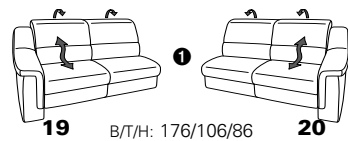

PLANOPOLY motion

NEU:
jetzt auch mit Herz-Waage-Funktion
in allen elektrischen Wallfree-Elementen
als Zusatzausstattung!

1301

stufenlos verstellbare Kopfstützen
mittels Rasterbeschlag

Variante 16
mit 2x Wallfree-Funktion
und Ablage mit Stauraum

Wallfree-Funktion

Typenplan 1301

die Wallfree-Funktion ist manuell oder elektrisch verstellbar erhältlich!

① nur mit bodennahen Varianten kombinierbar

② bodennah

Eckelemente

Sofas

mit Wallfree-Funktion ohne Wallfree-Funktion

Abschlusselemente

mit Wallfree-Funktion

ohne Wallfree-Funktion

Zwischenelemente

mit Wallfree-Funktion

ohne Wallfree-Funktion

Sessel

mit Wallfree-Funktion ohne Wallfree-Funktion