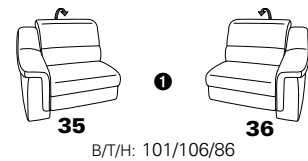

PLANOPOLY motion

NEU:
jetzt auch mit Herz-Waage-Funktion
in allen elektrischen Wallfree-Elementen
als Zusatzausstattung!

1301

stufenlos verstellbare Kopfstützen
mittels Rasterbeschlag

Variante 16
mit 2x Wallfree-Funktion
und Ablage mit Stauraum

Wallfree-Funktion

Typenplan 1301

die Wallfree-Funktion ist manuell oder elektrisch verstellbar erhältlich!

① nur mit bodennahen Varianten kombinierbar

② bodennah

Eckelemente

Sofas

mit Wallfree-Funktion ohne Wallfree-Funktion

Abschlusselemente

mit Wallfree-Funktion

ohne Wallfree-Funktion

Zwischenelemente

mit Wallfree-Funktion

ohne Wallfree-Funktion

Sessel

mit Wallfree-Funktion ohne Wallfree-Funktion