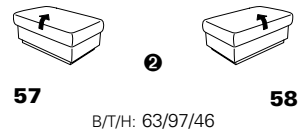

PLANOPOLY motion

NEU:
jetzt auch mit Herz-Waage-Funktion
in allen elektrischen Wallfree-Elementen
als Zusatzausstattung!

1301

stufenlos verstellbare Kopfstützen
mittels Rasterbeschlag

Variante 16
mit 2x Wallfree-Funktion
und Ablage mit Stauraum

Wallfree-Funktion

Typenplan 1301

die Wallfree-Funktion ist manuell oder elektrisch verstellbar erhältlich!

① nur mit bodennahen Varianten kombinierbar

② bodennah

Eckelemente

Sofas

mit Wallfree-Funktion ohne Wallfree-Funktion

Abschlusselemente

mit Wallfree-Funktion

ohne Wallfree-Funktion

Zwischenelemente

mit Wallfree-Funktion

ohne Wallfree-Funktion

Sessel

mit Wallfree-Funktion ohne Wallfree-Funktion