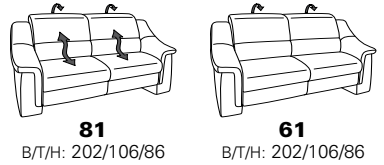

PLANOPOLY motion

NEU:
jetzt auch mit Herz-Waage-Funktion
in allen elektrischen Wallfree-Elementen
als Zusatzausstattung!

1301

stufenlos verstellbare Kopfstützen
mittels Rasterbeschlag

Variante 16
mit 2x Wallfree-Funktion
und Ablage mit Stauraum

Wallfree-Funktion

Typenplan 1301

die Wallfree-Funktion ist manuell oder elektrisch verstellbar erhältlich!

① nur mit bodennahen Varianten kombinierbar

② bodennah

Eckelemente

Sofas

mit Wallfree-Funktion ohne Wallfree-Funktion

Abschlusselemente

mit Wallfree-Funktion

ohne Wallfree-Funktion

Zwischenelemente

mit Wallfree-Funktion

ohne Wallfree-Funktion

Sessel

mit Wallfree-Funktion ohne Wallfree-Funktion