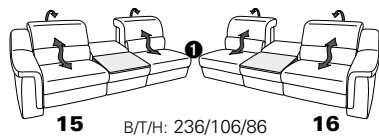

PLANOPOLY motion

NEU:
jetzt auch mit Herz-Waage-Funktion
in allen elektrischen Wallfree-Elementen
als Zusatzausstattung!

1301

stufenlos verstellbare Kopfstützen
mittels Rasterbeschlag

Variante 16
mit 2x Wallfree-Funktion
und Ablage mit Stauraum

Wallfree-Funktion

Typenplan 1301

die Wallfree-Funktion ist manuell oder elektrisch verstellbar erhältlich!

① nur mit bodennahen Varianten kombinierbar

② bodennah

Eckelemente

Sofas

mit Wallfree-Funktion ohne Wallfree-Funktion

Abschlusselemente

mit Wallfree-Funktion

ohne Wallfree-Funktion

Zwischenelemente

mit Wallfree-Funktion

ohne Wallfree-Funktion

Sessel

mit Wallfree-Funktion ohne Wallfree-Funktion