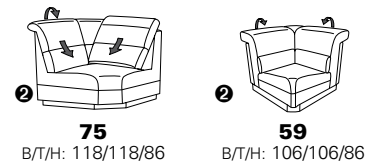

PLANOPOLY motion

NEU:
jetzt auch mit Herz-Waage-Funktion
in allen elektrischen Wallfree-Elementen
als Zusatzausstattung!

1301

stufenlos verstellbare Kopfstützen
mittels Rasterbeschlag

Variante 16
mit 2x Wallfree-Funktion
und Ablage mit Stauraum

Wallfree-Funktion

Typenplan 1301

die Wallfree-Funktion ist manuell oder elektrisch verstellbar erhältlich!

① nur mit bodennahen Varianten kombinierbar

② bodennah

Eckelemente

Sofas

mit Wallfree-Funktion ohne Wallfree-Funktion

Abschlusselemente

mit Wallfree-Funktion

ohne Wallfree-Funktion

Zwischenelemente

mit Wallfree-Funktion

ohne Wallfree-Funktion

Sessel

mit Wallfree-Funktion ohne Wallfree-Funktion