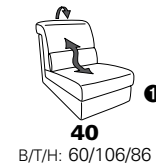

Wallfree-Funktion

Typenplan 1301

die Wallfree-Funktion ist manuell oder elektrisch verstellbar erhältlich!

① nur mit bodennahen Varianten kombinierbar

② bodennah

Eckelemente

Sofas

mit Wallfree-Funktion ohne Wallfree-Funktion

Abschlusselemente

mit Wallfree-Funktion

ohne Wallfree-Funktion

Zwischenelemente

mit Wallfree-Funktion

ohne Wallfree-Funktion

Sessel

mit Wallfree-Funktion ohne Wallfree-Funktion