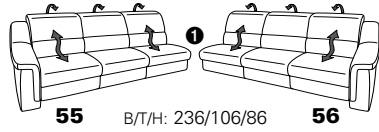

PLANOPOLY motion

NEU:
jetzt auch mit Herz-Waage-Funktion
in allen elektrischen Wallfree-Elementen
als Zusatzausstattung!

1301

stufenlos verstellbare Kopfstützen
mittels Rasterbeschlag

Variante 16
mit 2x Wallfree-Funktion
und Ablage mit Stauraum

Wallfree-Funktion

Typenplan 1301

die Wallfree-Funktion ist manuell oder elektrisch verstellbar erhältlich!

① nur mit bodennahen Varianten kombinierbar

② bodennah

Eckelemente

Sofas

mit Wallfree-Funktion ohne Wallfree-Funktion

Abschlusselemente

mit Wallfree-Funktion

ohne Wallfree-Funktion

Zwischenelemente

mit Wallfree-Funktion

ohne Wallfree-Funktion

Sessel

mit Wallfree-Funktion ohne Wallfree-Funktion