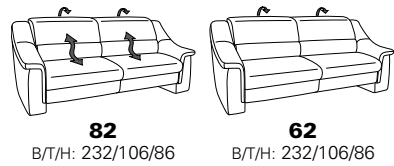

PLANOPOLY motion

NEU:
jetzt auch mit Herz-Waage-Funktion
in allen elektrischen Wallfree-Elementen
als Zusatzausstattung!

1301

stufenlos verstellbare Kopfstützen
mittels Rasterbeschlag

Variante 16
mit 2x Wallfree-Funktion
und Ablage mit Stauraum

Wallfree-Funktion

Typenplan 1301

die Wallfree-Funktion ist manuell oder elektrisch verstellbar erhältlich!

① nur mit bodennahen Varianten kombinierbar

② bodennah

Eckelemente

Sofas

mit Wallfree-Funktion ohne Wallfree-Funktion

Abschlusselemente

mit Wallfree-Funktion

ohne Wallfree-Funktion

Zwischenelemente

mit Wallfree-Funktion

ohne Wallfree-Funktion

Sessel

mit Wallfree-Funktion ohne Wallfree-Funktion