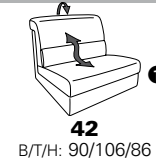

Wallfree-Funktion

Typenplan 1301

die Wallfree-Funktion ist manuell oder elektrisch verstellbar erhältlich!

① nur mit bodennahen Varianten kombinierbar

② bodennah

Eckelemente

Sofas

mit Wallfree-Funktion ohne Wallfree-Funktion

Abschlusselemente

mit Wallfree-Funktion

ohne Wallfree-Funktion

Zwischenelemente

mit Wallfree-Funktion

ohne Wallfree-Funktion

Sessel

mit Wallfree-Funktion ohne Wallfree-Funktion