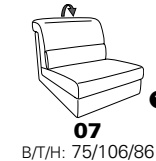

Wallfree-Funktion

Typenplan 1301

die Wallfree-Funktion ist manuell oder elektrisch verstellbar erhältlich!

① nur mit bodennahen Varianten kombinierbar

② bodennah

Eckelemente

Sofas

mit Wallfree-Funktion ohne Wallfree-Funktion

Abschlusselemente

mit Wallfree-Funktion

ohne Wallfree-Funktion

Zwischenelemente

mit Wallfree-Funktion

ohne Wallfree-Funktion

Sessel

mit Wallfree-Funktion ohne Wallfree-Funktion