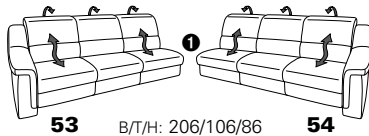

PLANOPOLY motion

NEU:
jetzt auch mit Herz-Waage-Funktion
in allen elektrischen Wallfree-Elementen
als Zusatzausstattung!

1301

stufenlos verstellbare Kopfstützen
mittels Rasterbeschlag

Variante 16
mit 2x Wallfree-Funktion
und Ablage mit Stauraum

Wallfree-Funktion

Typenplan 1301

die Wallfree-Funktion ist manuell oder elektrisch verstellbar erhältlich!

① nur mit bodennahen Varianten kombinierbar

② bodennah

Eckelemente

Sofas

mit Wallfree-Funktion ohne Wallfree-Funktion

Abschlusselemente

mit Wallfree-Funktion

ohne Wallfree-Funktion

Zwischenelemente

mit Wallfree-Funktion

ohne Wallfree-Funktion

Sessel

mit Wallfree-Funktion ohne Wallfree-Funktion