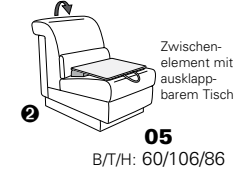

Wallfree-Funktion

Typenplan 1301

die Wallfree-Funktion ist manuell oder elektrisch verstellbar erhältlich!

① nur mit bodennahen Varianten kombinierbar

② bodennah

Eckelemente

Sofas

mit Wallfree-Funktion ohne Wallfree-Funktion

Abschlusselemente

mit Wallfree-Funktion

ohne Wallfree-Funktion

Zwischenelemente

mit Wallfree-Funktion

ohne Wallfree-Funktion

Sessel

mit Wallfree-Funktion ohne Wallfree-Funktion