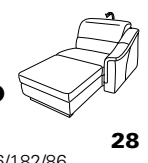

Typenplan 1301

die Wallfree-Funktion ist manuell oder elektrisch verstellbar erhältlich!

① nur mit bodennahen Varianten kombinierbar

② bodennah

Eckelemente

Sofas

mit Wallfree-Funktion ohne Wallfree-Funktion

Abschlusselemente

mit Wallfree-Funktion

ohne Wallfree-Funktion

Zwischenelemente

mit Wallfree-Funktion

ohne Wallfree-Funktion

Sessel

mit Wallfree-Funktion ohne Wallfree-Funktion

Recamiere

mit Wallfree-Funktion

fest

Zwischentische / Zubehör