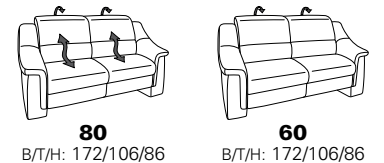

PLANOPOLY motion

NEU:
jetzt auch mit Herz-Waage-Funktion
in allen elektrischen Wallfree-Elementen
als Zusatzausstattung!

1301

stufenlos verstellbare Kopfstützen
mittels Rasterbeschlag

Variante 16
mit 2x Wallfree-Funktion
und Ablage mit Stauraum

Wallfree-Funktion

Typenplan 1301

die Wallfree-Funktion ist manuell oder elektrisch verstellbar erhältlich!

① nur mit bodennahen Varianten kombinierbar

② bodennah

Eckelemente

Sofas

mit Wallfree-Funktion ohne Wallfree-Funktion

Abschlusselemente

mit Wallfree-Funktion

ohne Wallfree-Funktion

Zwischenelemente

mit Wallfree-Funktion

ohne Wallfree-Funktion

Sessel

mit Wallfree-Funktion ohne Wallfree-Funktion