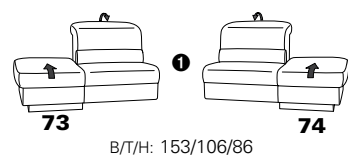

PLANOPOLY motion

NEU:
jetzt auch mit Herz-Waage-Funktion
in allen elektrischen Wallfree-Elementen
als Zusatzausstattung!

1301

stufenlos verstellbare Kopfstützen
mittels Rasterbeschlag

Variante 16
mit 2x Wallfree-Funktion
und Ablage mit Stauraum

Wallfree-Funktion

Typenplan 1301

die Wallfree-Funktion ist manuell oder elektrisch verstellbar erhältlich!

① nur mit bodennahen Varianten kombinierbar

② bodennah

Eckelemente

Sofas

mit Wallfree-Funktion ohne Wallfree-Funktion

Abschlusselemente

mit Wallfree-Funktion

ohne Wallfree-Funktion

Zwischenelemente

mit Wallfree-Funktion

ohne Wallfree-Funktion

Sessel

mit Wallfree-Funktion ohne Wallfree-Funktion