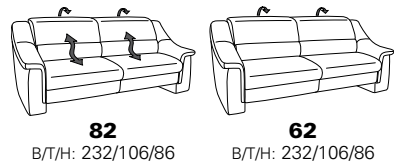

Sofas

mit Wallfree-Funktion ohne Wallfree-Funktion