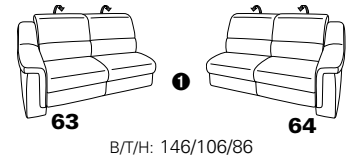

PLANOPOLY motion

NEU:
jetzt auch mit Herz-Waage-Funktion
in allen elektrischen Wallfree-Elementen
als Zusatzausstattung!

1301

stufenlos verstellbare Kopfstützen
mittels Rasterbeschlag

Variante 16
mit 2x Wallfree-Funktion
und Ablage mit Stauraum

Wallfree-Funktion

Typenplan 1301

die Wallfree-Funktion ist manuell oder elektrisch verstellbar erhältlich!

① nur mit bodennahen Varianten kombinierbar

② bodennah

Eckelemente

Sofas

mit Wallfree-Funktion ohne Wallfree-Funktion

Abschlusselemente

mit Wallfree-Funktion

ohne Wallfree-Funktion

Zwischenelemente

mit Wallfree-Funktion

ohne Wallfree-Funktion

Sessel

mit Wallfree-Funktion ohne Wallfree-Funktion