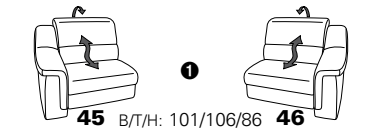

PLANOPOLY motion

NEU:
jetzt auch mit Herz-Waage-Funktion
in allen elektrischen Wallfree-Elementen
als Zusatzausstattung!

1301

stufenlos verstellbare Kopfstützen
mittels Rasterbeschlag

Variante 16
mit 2x Wallfree-Funktion
und Ablage mit Stauraum

Wallfree-Funktion

Typenplan 1301

die Wallfree-Funktion ist manuell oder elektrisch verstellbar erhältlich!

① nur mit bodennahen Varianten kombinierbar

② bodennah

Eckelemente

Sofas

mit Wallfree-Funktion ohne Wallfree-Funktion

Abschlusselemente

mit Wallfree-Funktion

ohne Wallfree-Funktion

Zwischenelemente

mit Wallfree-Funktion

ohne Wallfree-Funktion

Sessel

mit Wallfree-Funktion ohne Wallfree-Funktion