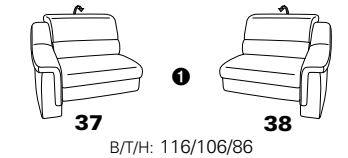

PLANOPOLY motion

NEU:
jetzt auch mit Herz-Waage-Funktion
in allen elektrischen Wallfree-Elementen
als Zusatzausstattung!

1301

stufenlos verstellbare Kopfstützen
mittels Rasterbeschlag

Variante 16
mit 2x Wallfree-Funktion
und Ablage mit Stauraum

Wallfree-Funktion

Typenplan 1301

die Wallfree-Funktion ist manuell oder elektrisch verstellbar erhältlich!

① nur mit bodennahen Varianten kombinierbar

② bodennah

Eckelemente

Sofas

mit Wallfree-Funktion ohne Wallfree-Funktion

Abschlusselemente

mit Wallfree-Funktion

ohne Wallfree-Funktion

Zwischenelemente

mit Wallfree-Funktion

ohne Wallfree-Funktion

Sessel

mit Wallfree-Funktion ohne Wallfree-Funktion