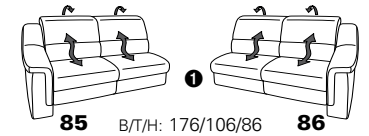

PLANOPOLY motion

NEU:
jetzt auch mit Herz-Waage-Funktion
in allen elektrischen Wallfree-Elementen
als Zusatzausstattung!

1301

stufenlos verstellbare Kopfstützen
mittels Rasterbeschlag

Variante 16
mit 2x Wallfree-Funktion
und Ablage mit Stauraum

Wallfree-Funktion

Typenplan 1301

die Wallfree-Funktion ist manuell oder elektrisch verstellbar erhältlich!

① nur mit bodennahen Varianten kombinierbar

② bodennah

Eckelemente

Sofas

mit Wallfree-Funktion ohne Wallfree-Funktion

Abschlusselemente

mit Wallfree-Funktion

ohne Wallfree-Funktion

Zwischenelemente

mit Wallfree-Funktion

ohne Wallfree-Funktion

Sessel

mit Wallfree-Funktion ohne Wallfree-Funktion