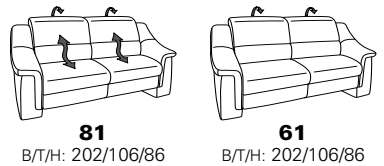

Sofas

mit Wallfree-Funktion ohne Wallfree-Funktion