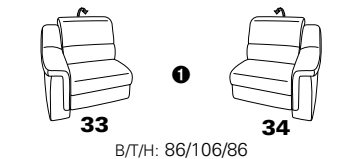

PLANOPOLY motion

NEU:
jetzt auch mit Herz-Waage-Funktion
in allen elektrischen Wallfree-Elementen
als Zusatzausstattung!

1301

stufenlos verstellbare Kopfstützen
mittels Rasterbeschlag

Variante 16
mit 2x Wallfree-Funktion
und Ablage mit Stauraum

Wallfree-Funktion

Typenplan 1301

die Wallfree-Funktion ist manuell oder elektrisch verstellbar erhältlich!

① nur mit bodennahen Varianten kombinierbar

② bodennah

Eckelemente

Sofas

mit Wallfree-Funktion ohne Wallfree-Funktion

Abschlusselemente

mit Wallfree-Funktion

ohne Wallfree-Funktion

Zwischenelemente

mit Wallfree-Funktion

ohne Wallfree-Funktion

Sessel

mit Wallfree-Funktion ohne Wallfree-Funktion