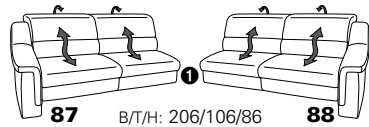

PLANOPOLY motion

NEU:
jetzt auch mit Herz-Waage-Funktion
in allen elektrischen Wallfree-Elementen
als Zusatzausstattung!

1301

stufenlos verstellbare Kopfstützen
mittels Rasterbeschlag

Variante 16
mit 2x Wallfree-Funktion
und Ablage mit Stauraum

Wallfree-Funktion

Typenplan 1301

die Wallfree-Funktion ist manuell oder elektrisch verstellbar erhältlich!

① nur mit bodennahen Varianten kombinierbar

② bodennah

Eckelemente

Sofas

mit Wallfree-Funktion ohne Wallfree-Funktion

Abschlusselemente

mit Wallfree-Funktion

ohne Wallfree-Funktion

Zwischenelemente

mit Wallfree-Funktion

ohne Wallfree-Funktion

Sessel

mit Wallfree-Funktion ohne Wallfree-Funktion