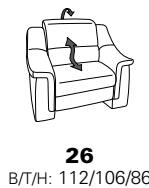

Wallfree-Funktion

Typenplan 1301

die Wallfree-Funktion ist manuell oder elektrisch verstellbar erhältlich!

① nur mit bodennahen Varianten kombinierbar

② bodennah

Eckelemente

Sofas

mit Wallfree-Funktion ohne Wallfree-Funktion

Abschlusselemente

mit Wallfree-Funktion

ohne Wallfree-Funktion

Zwischenelemente

mit Wallfree-Funktion

ohne Wallfree-Funktion

Sessel

mit Wallfree-Funktion ohne Wallfree-Funktion