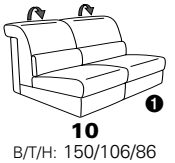

Wallfree-Funktion

Typenplan 1301

die Wallfree-Funktion ist manuell oder elektrisch verstellbar erhältlich!

① nur mit bodennahen Varianten kombinierbar

② bodennah

Eckelemente

Sofas

mit Wallfree-Funktion ohne Wallfree-Funktion

Abschlusselemente

mit Wallfree-Funktion

ohne Wallfree-Funktion

Zwischenelemente

mit Wallfree-Funktion

ohne Wallfree-Funktion

Sessel

mit Wallfree-Funktion ohne Wallfree-Funktion