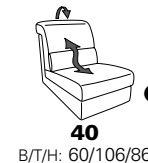

Wallfree-Funktion

Typenplan 1301

die Wallfree-Funktion ist manuell oder elektrisch verstellbar erhältlich!

① nur mit bodennahen Varianten kombinierbar

② bodennah

Eckelemente

Sofas

mit Wallfree-Funktion ohne Wallfree-Funktion

Abschlusselemente

mit Wallfree-Funktion

ohne Wallfree-Funktion

Zwischenelemente

mit Wallfree-Funktion

ohne Wallfree-Funktion

Sessel

mit Wallfree-Funktion ohne Wallfree-Funktion