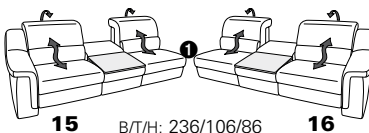

PLANOPOLY motion

NEU:
jetzt auch mit Herz-Waage-Funktion
in allen elektrischen Wallfree-Elementen
als Zusatzausstattung!

1301

stufenlos verstellbare Kopfstützen
mittels Rasterbeschlag

Variante 16
mit 2x Wallfree-Funktion
und Ablage mit Stauraum

Wallfree-Funktion

Typenplan 1301

die Wallfree-Funktion ist manuell oder elektrisch verstellbar erhältlich!

① nur mit bodennahen Varianten kombinierbar

② bodennah

Eckelemente

Sofas

mit Wallfree-Funktion ohne Wallfree-Funktion

Abschlusselemente

mit Wallfree-Funktion

ohne Wallfree-Funktion

Zwischenelemente

mit Wallfree-Funktion

ohne Wallfree-Funktion

Sessel

mit Wallfree-Funktion ohne Wallfree-Funktion