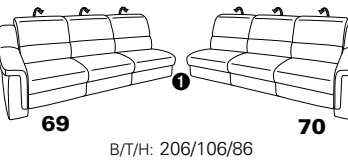

PLANOPOLY motion

NEU:
jetzt auch mit Herz-Waage-Funktion
in allen elektrischen Wallfree-Elementen
als Zusatzausstattung!

1301

stufenlos verstellbare Kopfstützen
mittels Rasterbeschlag

Variante 16
mit 2x Wallfree-Funktion
und Ablage mit Stauraum

Wallfree-Funktion

Typenplan 1301

die Wallfree-Funktion ist manuell oder elektrisch verstellbar erhältlich!

① nur mit bodennahen Varianten kombinierbar

② bodennah

Eckelemente

Sofas

mit Wallfree-Funktion ohne Wallfree-Funktion

Abschlusselemente

mit Wallfree-Funktion

ohne Wallfree-Funktion

Zwischenelemente

mit Wallfree-Funktion

ohne Wallfree-Funktion

Sessel

mit Wallfree-Funktion ohne Wallfree-Funktion