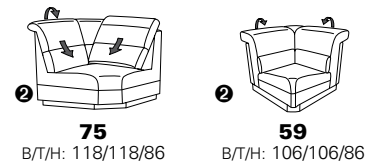

Typenplan 1301

die Wallfree-Funktion ist manuell oder elektrisch verstellbar erhältlich!

① nur mit bodennahen Varianten kombinierbar

② bodennah

Eckelemente