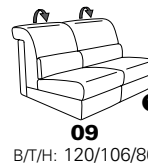

Wallfree-Funktion

Typenplan 1301

die Wallfree-Funktion ist manuell oder elektrisch verstellbar erhältlich!

① nur mit bodennahen Varianten kombinierbar

② bodennah

Eckelemente

Sofas

mit Wallfree-Funktion ohne Wallfree-Funktion

Abschlusselemente

mit Wallfree-Funktion

ohne Wallfree-Funktion

Zwischenelemente

mit Wallfree-Funktion

ohne Wallfree-Funktion

Sessel

mit Wallfree-Funktion ohne Wallfree-Funktion