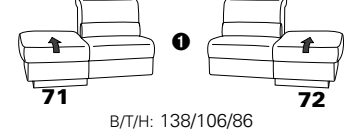

PLANOPOLY motion

NEU:
jetzt auch mit Herz-Waage-Funktion
in allen elektrischen Wallfree-Elementen
als Zusatzausstattung!

1301

stufenlos verstellbare Kopfstützen
mittels Rasterbeschlag

Variante 16
mit 2x Wallfree-Funktion
und Ablage mit Stauraum

Wallfree-Funktion

Typenplan 1301

die Wallfree-Funktion ist manuell oder elektrisch verstellbar erhältlich!

① nur mit bodennahen Varianten kombinierbar

② bodennah

Eckelemente

Sofas

mit Wallfree-Funktion ohne Wallfree-Funktion

Abschlusselemente

mit Wallfree-Funktion

ohne Wallfree-Funktion

Zwischenelemente

mit Wallfree-Funktion

ohne Wallfree-Funktion

Sessel

mit Wallfree-Funktion ohne Wallfree-Funktion