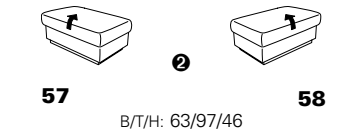

PLANOPOLY motion

NEU:
jetzt auch mit Herz-Waage-Funktion
in allen elektrischen Wallfree-Elementen
als Zusatzausstattung!

1301

stufenlos verstellbare Kopfstützen
mittels Rasterbeschlag

Variante 16
mit 2x Wallfree-Funktion
und Ablage mit Stauraum

Wallfree-Funktion

Typenplan 1301

die Wallfree-Funktion ist manuell oder elektrisch verstellbar erhältlich!

① nur mit bodennahen Varianten kombinierbar

② bodennah

Eckelemente

Sofas

mit Wallfree-Funktion ohne Wallfree-Funktion

Abschlusselemente

mit Wallfree-Funktion

ohne Wallfree-Funktion

Zwischenelemente

mit Wallfree-Funktion

ohne Wallfree-Funktion

Sessel

mit Wallfree-Funktion ohne Wallfree-Funktion