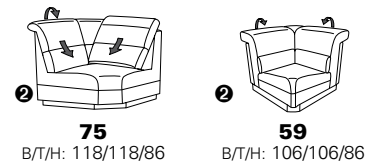

PLANOPOLY motion

NEU:
jetzt auch mit Herz-Waage-Funktion
in allen elektrischen Wallfree-Elementen
als Zusatzausstattung!

1301

stufenlos verstellbare Kopfstützen
mittels Rasterbeschlag

Variante 16
mit 2x Wallfree-Funktion
und Ablage mit Stauraum

Wallfree-Funktion

Typenplan 1301

die Wallfree-Funktion ist manuell oder elektrisch verstellbar erhältlich!

① nur mit bodennahen Varianten kombinierbar

② bodennah

Eckelemente

Sofas

mit Wallfree-Funktion ohne Wallfree-Funktion

Abschlusselemente

mit Wallfree-Funktion

ohne Wallfree-Funktion

Zwischenelemente

mit Wallfree-Funktion

ohne Wallfree-Funktion

Sessel

mit Wallfree-Funktion ohne Wallfree-Funktion