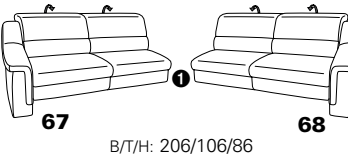

PLANOPOLY motion

NEU:
jetzt auch mit Herz-Waage-Funktion
in allen elektrischen Wallfree-Elementen
als Zusatzausstattung!

1301

stufenlos verstellbare Kopfstützen
mittels Rasterbeschlag

Variante 16
mit 2x Wallfree-Funktion
und Ablage mit Stauraum

Wallfree-Funktion

Typenplan 1301

die Wallfree-Funktion ist manuell oder elektrisch verstellbar erhältlich!

① nur mit bodennahen Varianten kombinierbar

② bodennah

Eckelemente

Sofas

mit Wallfree-Funktion ohne Wallfree-Funktion

Abschlusselemente

mit Wallfree-Funktion

ohne Wallfree-Funktion

Zwischenelemente

mit Wallfree-Funktion

ohne Wallfree-Funktion

Sessel

mit Wallfree-Funktion ohne Wallfree-Funktion