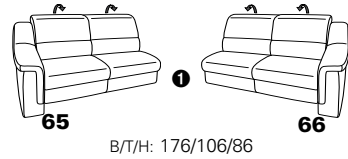

PLANOPOLY motion

NEU:
jetzt auch mit Herz-Waage-Funktion
in allen elektrischen Wallfree-Elementen
als Zusatzausstattung!

1301

stufenlos verstellbare Kopfstützen
mittels Rasterbeschlag

Variante 16
mit 2x Wallfree-Funktion
und Ablage mit Stauraum

Wallfree-Funktion

Typenplan 1301

die Wallfree-Funktion ist manuell oder elektrisch verstellbar erhältlich!

① nur mit bodennahen Varianten kombinierbar

② bodennah

Eckelemente

Sofas

mit Wallfree-Funktion ohne Wallfree-Funktion

Abschlusselemente

mit Wallfree-Funktion

ohne Wallfree-Funktion

Zwischenelemente

mit Wallfree-Funktion

ohne Wallfree-Funktion

Sessel

mit Wallfree-Funktion ohne Wallfree-Funktion