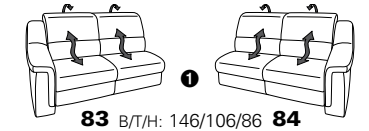

PLANOPOLY motion

NEU:
jetzt auch mit Herz-Waage-Funktion
in allen elektrischen Wallfree-Elementen
als Zusatzausstattung!

1301

stufenlos verstellbare Kopfstützen
mittels Rasterbeschlag

Variante 16
mit 2x Wallfree-Funktion
und Ablage mit Stauraum

Wallfree-Funktion

Typenplan 1301

die Wallfree-Funktion ist manuell oder elektrisch verstellbar erhältlich!

① nur mit bodennahen Varianten kombinierbar

② bodennah

Eckelemente

Sofas

mit Wallfree-Funktion ohne Wallfree-Funktion

Abschlusselemente

mit Wallfree-Funktion

ohne Wallfree-Funktion

Zwischenelemente

mit Wallfree-Funktion

ohne Wallfree-Funktion

Sessel

mit Wallfree-Funktion ohne Wallfree-Funktion