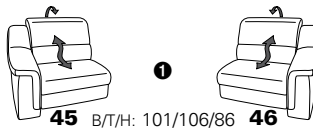

Abschlüsselemente

mit Wallfree-Funktion