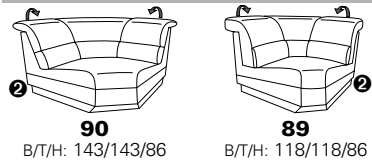

Eckelemente