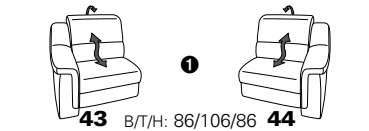

PLANOPOLY motion

NEU:
jetzt auch mit Herz-Waage-Funktion
in allen elektrischen Wallfree-Elementen
als Zusatzausstattung!

1301

stufenlos verstellbare Kopfstützen
mittels Rasterbeschlag

Variante 16
mit 2x Wallfree-Funktion
und Ablage mit Stauraum

Wallfree-Funktion

Typenplan 1301

die Wallfree-Funktion ist manuell oder elektrisch verstellbar erhältlich!

① nur mit bodennahen Varianten kombinierbar

② bodennah

Eckelemente

Sofas

mit Wallfree-Funktion ohne Wallfree-Funktion

Abschlusselemente

mit Wallfree-Funktion

ohne Wallfree-Funktion

Zwischenelemente

mit Wallfree-Funktion

ohne Wallfree-Funktion

Sessel

mit Wallfree-Funktion ohne Wallfree-Funktion