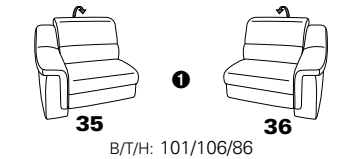

PLANOPOLY motion

NEU:
jetzt auch mit Herz-Waage-Funktion
in allen elektrischen Wallfree-Elementen
als Zusatzausstattung!

1301

stufenlos verstellbare Kopfstützen
mittels Rasterbeschlag

Variante 16
mit 2x Wallfree-Funktion
und Ablage mit Stauraum

Wallfree-Funktion

Typenplan 1301

die Wallfree-Funktion ist manuell oder elektrisch verstellbar erhältlich!

① nur mit bodennahen Varianten kombinierbar

② bodennah

Eckelemente

Sofas

mit Wallfree-Funktion ohne Wallfree-Funktion

Abschlusselemente

mit Wallfree-Funktion

ohne Wallfree-Funktion

Zwischenelemente

mit Wallfree-Funktion

ohne Wallfree-Funktion

Sessel

mit Wallfree-Funktion ohne Wallfree-Funktion