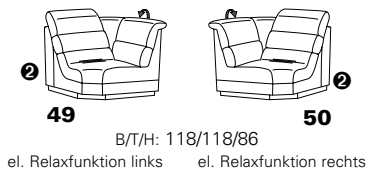

PLANOPOLY motion

NEU:
jetzt auch mit Herz-Waage-Funktion
in allen elektrischen Wallfree-Elementen
als Zusatzausstattung!

1301

stufenlos verstellbare Kopfstützen
mittels Rasterbeschlag

Variante 16
mit 2x Wallfree-Funktion
und Ablage mit Stauraum

Wallfree-Funktion

Typenplan 1301

die Wallfree-Funktion ist manuell oder elektrisch verstellbar erhältlich!

① nur mit bodennahen Varianten kombinierbar

② bodennah

Eckelemente

Sofas

mit Wallfree-Funktion ohne Wallfree-Funktion

Abschlusselemente

mit Wallfree-Funktion

ohne Wallfree-Funktion

Zwischenelemente

mit Wallfree-Funktion

ohne Wallfree-Funktion

Sessel

mit Wallfree-Funktion ohne Wallfree-Funktion