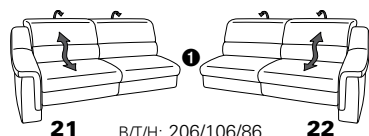

PLANOPOLY motion

NEU:
jetzt auch mit Herz-Waage-Funktion
in allen elektrischen Wallfree-Elementen
als Zusatzausstattung!

1301

stufenlos verstellbare Kopfstützen
mittels Rasterbeschlag

Variante 16
mit 2x Wallfree-Funktion
und Ablage mit Stauraum

Wallfree-Funktion

Typenplan 1301

die Wallfree-Funktion ist manuell oder elektrisch verstellbar erhältlich!

① nur mit bodennahen Varianten kombinierbar

② bodennah

Eckelemente

Sofas

mit Wallfree-Funktion ohne Wallfree-Funktion

Abschlusselemente

mit Wallfree-Funktion

ohne Wallfree-Funktion

Zwischenelemente

mit Wallfree-Funktion

ohne Wallfree-Funktion

Sessel

mit Wallfree-Funktion ohne Wallfree-Funktion