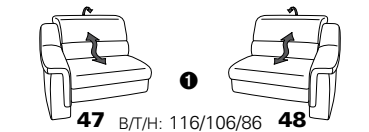

PLANOPOLY motion

NEU:
jetzt auch mit Herz-Waage-Funktion
in allen elektrischen Wallfree-Elementen
als Zusatzausstattung!

1301

stufenlos verstellbare Kopfstützen
mittels Rasterbeschlag

Variante 16
mit 2x Wallfree-Funktion
und Ablage mit Stauraum

Wallfree-Funktion

Typenplan 1301

die Wallfree-Funktion ist manuell oder elektrisch verstellbar erhältlich!

① nur mit bodennahen Varianten kombinierbar

② bodennah

Eckelemente

Sofas

mit Wallfree-Funktion ohne Wallfree-Funktion

Abschlusselemente

mit Wallfree-Funktion

ohne Wallfree-Funktion

Zwischenelemente

mit Wallfree-Funktion

ohne Wallfree-Funktion

Sessel

mit Wallfree-Funktion ohne Wallfree-Funktion