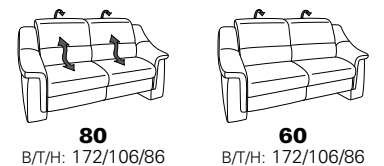

Sofas

mit Wallfree-Funktion ohne Wallfree-Funktion