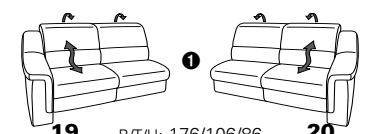

PLANOPOLY motion

NEU:
jetzt auch mit Herz-Waage-Funktion
in allen elektrischen Wallfree-Elementen
als Zusatzausstattung!

1301

stufenlos verstellbare Kopfstützen
mittels Rasterbeschlag

Variante 16
mit 2x Wallfree-Funktion
und Ablage mit Stauraum

Wallfree-Funktion

Typenplan 1301

die Wallfree-Funktion ist manuell oder elektrisch verstellbar erhältlich!

① nur mit bodennahen Varianten kombinierbar

② bodennah

Eckelemente

Sofas

mit Wallfree-Funktion ohne Wallfree-Funktion

Abschlusselemente

mit Wallfree-Funktion

ohne Wallfree-Funktion

Zwischenelemente

mit Wallfree-Funktion

ohne Wallfree-Funktion

Sessel

mit Wallfree-Funktion ohne Wallfree-Funktion