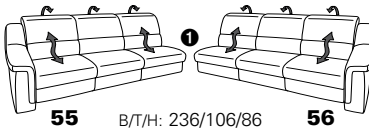

PLANOPOLY motion

NEU:
jetzt auch mit Herz-Waage-Funktion
in allen elektrischen Wallfree-Elementen
als Zusatzausstattung!

1301

stufenlos verstellbare Kopfstützen
mittels Rasterbeschlag

Variante 16
mit 2x Wallfree-Funktion
und Ablage mit Stauraum

Wallfree-Funktion

Typenplan 1301

die Wallfree-Funktion ist manuell oder elektrisch verstellbar erhältlich!

① nur mit bodennahen Varianten kombinierbar

② bodennah

Eckelemente

Sofas

mit Wallfree-Funktion ohne Wallfree-Funktion

Abschlusselemente

mit Wallfree-Funktion

ohne Wallfree-Funktion

Zwischenelemente

mit Wallfree-Funktion

ohne Wallfree-Funktion

Sessel

mit Wallfree-Funktion ohne Wallfree-Funktion