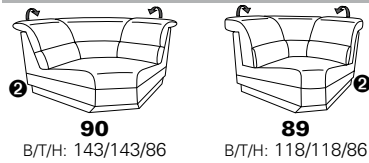

PLANOPOLY motion

NEU:
jetzt auch mit Herz-Waage-Funktion
in allen elektrischen Wallfree-Elementen
als Zusatzausstattung!

1301

stufenlos verstellbare Kopfstützen
mittels Rasterbeschlag

Variante 16
mit 2x Wallfree-Funktion
und Ablage mit Stauraum

Wallfree-Funktion

Typenplan 1301

die Wallfree-Funktion ist manuell oder elektrisch verstellbar erhältlich!

① nur mit bodennahen Varianten kombinierbar

② bodennah

Eckelemente

Sofas

mit Wallfree-Funktion ohne Wallfree-Funktion

Abschlusselemente

mit Wallfree-Funktion

ohne Wallfree-Funktion

Zwischenelemente

mit Wallfree-Funktion

ohne Wallfree-Funktion

Sessel

mit Wallfree-Funktion ohne Wallfree-Funktion