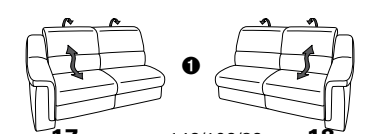

PLANOPOLY motion

NEU:
jetzt auch mit Herz-Waage-Funktion
in allen elektrischen Wallfree-Elementen
als Zusatzausstattung!

1301

stufenlos verstellbare Kopfstützen
mittels Rasterbeschlag

Variante 16
mit 2x Wallfree-Funktion
und Ablage mit Stauraum

Wallfree-Funktion

Typenplan 1301

die Wallfree-Funktion ist manuell oder elektrisch verstellbar erhältlich!

① nur mit bodennahen Varianten kombinierbar

② bodennah

Eckelemente

Sofas

mit Wallfree-Funktion ohne Wallfree-Funktion

Abschlusselemente

mit Wallfree-Funktion

ohne Wallfree-Funktion

Zwischenelemente

mit Wallfree-Funktion

ohne Wallfree-Funktion

Sessel

mit Wallfree-Funktion ohne Wallfree-Funktion