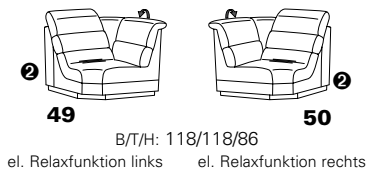

Typenplan 1301

die Wallfree-Funktion ist manuell oder elektrisch verstellbar erhältlich!

① nur mit bodennahen Varianten kombinierbar

② bodennah

Eckelemente