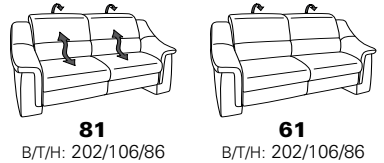

PLANOPOLY motion

NEU:
jetzt auch mit Herz-Waage-Funktion
in allen elektrischen Wallfree-Elementen
als Zusatzausstattung!

1301

stufenlos verstellbare Kopfstützen
mittels Rasterbeschlag

Variante 16
mit 2x Wallfree-Funktion
und Ablage mit Stauraum

Wallfree-Funktion

Typenplan 1301

die Wallfree-Funktion ist manuell oder elektrisch verstellbar erhältlich!

① nur mit bodennahen Varianten kombinierbar

② bodennah

Eckelemente

Sofas

mit Wallfree-Funktion ohne Wallfree-Funktion

Abschlusselemente

mit Wallfree-Funktion

ohne Wallfree-Funktion

Zwischenelemente

mit Wallfree-Funktion

ohne Wallfree-Funktion

Sessel

mit Wallfree-Funktion ohne Wallfree-Funktion