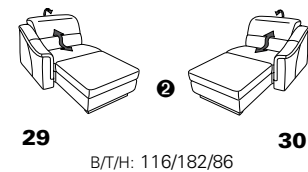

Recamiere

mit Wallfree-Funktion