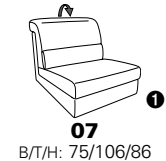

Wallfree-Funktion

Typenplan 1301

die Wallfree-Funktion ist manuell oder elektrisch verstellbar erhältlich!

① nur mit bodennahen Varianten kombinierbar

② bodennah

Eckelemente

Sofas

mit Wallfree-Funktion ohne Wallfree-Funktion

Abschlusselemente

mit Wallfree-Funktion

ohne Wallfree-Funktion

Zwischenelemente

mit Wallfree-Funktion

ohne Wallfree-Funktion

Sessel

mit Wallfree-Funktion ohne Wallfree-Funktion