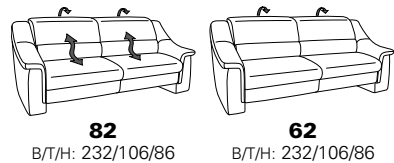

PLANOPOLY motion

NEU:
jetzt auch mit Herz-Waage-Funktion
in allen elektrischen Wallfree-Elementen
als Zusatzausstattung!

1301

stufenlos verstellbare Kopfstützen
mittels Rasterbeschlag

Variante 16
mit 2x Wallfree-Funktion
und Ablage mit Stauraum

Wallfree-Funktion

Typenplan 1301

die Wallfree-Funktion ist manuell oder elektrisch verstellbar erhältlich!

① nur mit bodennahen Varianten kombinierbar

② bodennah

Eckelemente

Sofas

mit Wallfree-Funktion ohne Wallfree-Funktion

Abschlusselemente

mit Wallfree-Funktion

ohne Wallfree-Funktion

Zwischenelemente

mit Wallfree-Funktion

ohne Wallfree-Funktion

Sessel

mit Wallfree-Funktion ohne Wallfree-Funktion