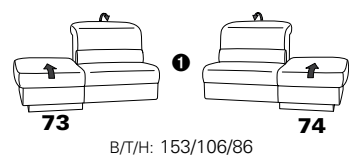

PLANOPOLY motion

NEU:
jetzt auch mit Herz-Waage-Funktion
in allen elektrischen Wallfree-Elementen
als Zusatzausstattung!

1301

stufenlos verstellbare Kopfstützen
mittels Rasterbeschlag

Variante 16
mit 2x Wallfree-Funktion
und Ablage mit Stauraum

Wallfree-Funktion

Typenplan 1301

die Wallfree-Funktion ist manuell oder elektrisch verstellbar erhältlich!

① nur mit bodennahen Varianten kombinierbar

② bodennah

Eckelemente

Sofas

mit Wallfree-Funktion ohne Wallfree-Funktion

Abschlusselemente

mit Wallfree-Funktion

ohne Wallfree-Funktion

Zwischenelemente

mit Wallfree-Funktion

ohne Wallfree-Funktion

Sessel

mit Wallfree-Funktion ohne Wallfree-Funktion