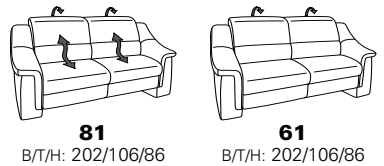

PLANOPOLY motion

NEU:
jetzt auch mit Herz-Waage-Funktion
in allen elektrischen Wallfree-Elementen
als Zusatzausstattung!

1301

stufenlos verstellbare Kopfstützen
mittels Rasterbeschlag

Variante 16
mit 2x Wallfree-Funktion
und Ablage mit Stauraum

Wallfree-Funktion

Typenplan 1301

die Wallfree-Funktion ist manuell oder elektrisch verstellbar erhältlich!

① nur mit bodennahen Varianten kombinierbar

② bodennah

Eckelemente

Sofas

mit Wallfree-Funktion ohne Wallfree-Funktion

Abschlusselemente

mit Wallfree-Funktion

ohne Wallfree-Funktion

Zwischenelemente

mit Wallfree-Funktion

ohne Wallfree-Funktion

Sessel

mit Wallfree-Funktion ohne Wallfree-Funktion