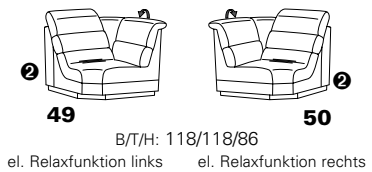

PLANOPOLY motion

NEU:
jetzt auch mit Herz-Waage-Funktion
in allen elektrischen Wallfree-Elementen
als Zusatzausstattung!

1301

stufenlos verstellbare Kopfstützen
mittels Rasterbeschlag

Variante 16
mit 2x Wallfree-Funktion
und Ablage mit Stauraum

Wallfree-Funktion

Typenplan 1301

die Wallfree-Funktion ist manuell oder elektrisch verstellbar erhältlich!

① nur mit bodennahen Varianten kombinierbar

② bodennah

Eckelemente

Sofas

mit Wallfree-Funktion ohne Wallfree-Funktion

Abschlusselemente

mit Wallfree-Funktion

ohne Wallfree-Funktion

Zwischenelemente

mit Wallfree-Funktion

ohne Wallfree-Funktion

Sessel

mit Wallfree-Funktion ohne Wallfree-Funktion