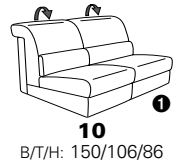

Wallfree-Funktion

Typenplan 1301

die Wallfree-Funktion ist manuell oder elektrisch verstellbar erhältlich!

① nur mit bodennahen Varianten kombinierbar

② bodennah

Eckelemente

Sofas

mit Wallfree-Funktion ohne Wallfree-Funktion

Abschlusselemente

mit Wallfree-Funktion

ohne Wallfree-Funktion

Zwischenelemente

mit Wallfree-Funktion

ohne Wallfree-Funktion

Sessel

mit Wallfree-Funktion ohne Wallfree-Funktion