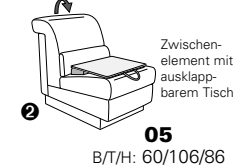

Wallfree-Funktion

Typenplan 1301

die Wallfree-Funktion ist manuell oder elektrisch verstellbar erhältlich!

① nur mit bodennahen Varianten kombinierbar

② bodennah

Eckelemente

Sofas

mit Wallfree-Funktion ohne Wallfree-Funktion

Abschlusselemente

mit Wallfree-Funktion

ohne Wallfree-Funktion

Zwischenelemente

mit Wallfree-Funktion

ohne Wallfree-Funktion

Sessel

mit Wallfree-Funktion ohne Wallfree-Funktion