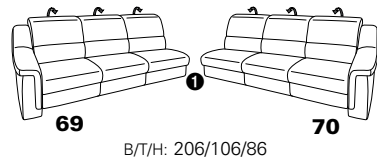

PLANOPOLY motion

NEU:
jetzt auch mit Herz-Waage-Funktion
in allen elektrischen Wallfree-Elementen
als Zusatzausstattung!

1301

stufenlos verstellbare Kopfstützen
mittels Rasterbeschlag

Variante 16
mit 2x Wallfree-Funktion
und Ablage mit Stauraum

Wallfree-Funktion

Typenplan 1301

die Wallfree-Funktion ist manuell oder elektrisch verstellbar erhältlich!

① nur mit bodennahen Varianten kombinierbar

② bodennah

Eckelemente

Sofas

mit Wallfree-Funktion ohne Wallfree-Funktion

Abschlusselemente

mit Wallfree-Funktion

ohne Wallfree-Funktion

Zwischenelemente

mit Wallfree-Funktion

ohne Wallfree-Funktion

Sessel

mit Wallfree-Funktion ohne Wallfree-Funktion