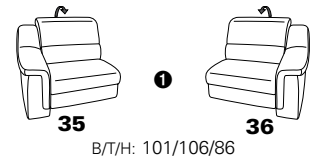

PLANOPOLY motion

NEU:
jetzt auch mit Herz-Waage-Funktion
in allen elektrischen Wallfree-Elementen
als Zusatzausstattung!

1301

stufenlos verstellbare Kopfstützen
mittels Rasterbeschlag

Variante 16
mit 2x Wallfree-Funktion
und Ablage mit Stauraum

Wallfree-Funktion

Typenplan 1301

die Wallfree-Funktion ist manuell oder elektrisch verstellbar erhältlich!

① nur mit bodennahen Varianten kombinierbar

② bodennah

Eckelemente

Sofas

mit Wallfree-Funktion ohne Wallfree-Funktion

Abschlusselemente

mit Wallfree-Funktion

ohne Wallfree-Funktion

Zwischenelemente

mit Wallfree-Funktion

ohne Wallfree-Funktion

Sessel

mit Wallfree-Funktion ohne Wallfree-Funktion