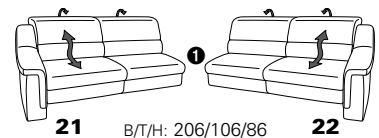

PLANOPOLY motion

NEU:
jetzt auch mit Herz-Waage-Funktion
in allen elektrischen Wallfree-Elementen
als Zusatzausstattung!

1301

stufenlos verstellbare Kopfstützen
mittels Rasterbeschlag

Variante 16
mit 2x Wallfree-Funktion
und Ablage mit Stauraum

Wallfree-Funktion

Typenplan 1301

die Wallfree-Funktion ist manuell oder elektrisch verstellbar erhältlich!

① nur mit bodennahen Varianten kombinierbar

② bodennah

Eckelemente

Sofas

mit Wallfree-Funktion ohne Wallfree-Funktion

Abschlusselemente

mit Wallfree-Funktion

ohne Wallfree-Funktion

Zwischenelemente

mit Wallfree-Funktion

ohne Wallfree-Funktion

Sessel

mit Wallfree-Funktion ohne Wallfree-Funktion