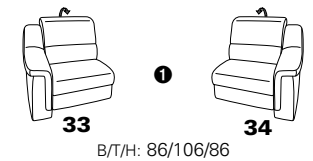

PLANOPOLY motion

NEU:
jetzt auch mit Herz-Waage-Funktion
in allen elektrischen Wallfree-Elementen
als Zusatzausstattung!

1301

stufenlos verstellbare Kopfstützen
mittels Rasterbeschlag

Variante 16
mit 2x Wallfree-Funktion
und Ablage mit Stauraum

Wallfree-Funktion

Typenplan 1301

die Wallfree-Funktion ist manuell oder elektrisch verstellbar erhältlich!

① nur mit bodennahen Varianten kombinierbar

② bodennah

Eckelemente

Sofas

mit Wallfree-Funktion ohne Wallfree-Funktion

Abschlusselemente

mit Wallfree-Funktion

ohne Wallfree-Funktion

Zwischenelemente

mit Wallfree-Funktion

ohne Wallfree-Funktion

Sessel

mit Wallfree-Funktion ohne Wallfree-Funktion