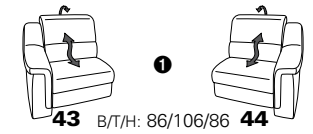

PLANOPOLY motion

NEU:
jetzt auch mit Herz-Waage-Funktion
in allen elektrischen Wallfree-Elementen
als Zusatzausstattung!

1301

stufenlos verstellbare Kopfstützen
mittels Rasterbeschlag

Variante 16
mit 2x Wallfree-Funktion
und Ablage mit Stauraum

Wallfree-Funktion

Typenplan 1301

die Wallfree-Funktion ist manuell oder elektrisch verstellbar erhältlich!

① nur mit bodennahen Varianten kombinierbar

② bodennah

Eckelemente

Sofas

mit Wallfree-Funktion ohne Wallfree-Funktion

Abschlusselemente

mit Wallfree-Funktion

ohne Wallfree-Funktion

Zwischenelemente

mit Wallfree-Funktion

ohne Wallfree-Funktion

Sessel

mit Wallfree-Funktion ohne Wallfree-Funktion