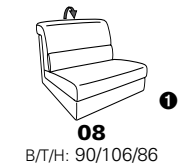

Wallfree-Funktion

Typenplan 1301

die Wallfree-Funktion ist manuell oder elektrisch verstellbar erhältlich!

① nur mit bodennahen Varianten kombinierbar

② bodennah

Eckelemente

Sofas

mit Wallfree-Funktion ohne Wallfree-Funktion

Abschlusselemente

mit Wallfree-Funktion

ohne Wallfree-Funktion

Zwischenelemente

mit Wallfree-Funktion

ohne Wallfree-Funktion

Sessel

mit Wallfree-Funktion ohne Wallfree-Funktion