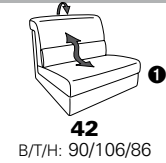

Wallfree-Funktion

Typenplan 1301

die Wallfree-Funktion ist manuell oder elektrisch verstellbar erhältlich!

① nur mit bodennahen Varianten kombinierbar

② bodennah

Eckelemente

Sofas

mit Wallfree-Funktion ohne Wallfree-Funktion

Abschlusselemente

mit Wallfree-Funktion

ohne Wallfree-Funktion

Zwischenelemente

mit Wallfree-Funktion

ohne Wallfree-Funktion

Sessel

mit Wallfree-Funktion ohne Wallfree-Funktion