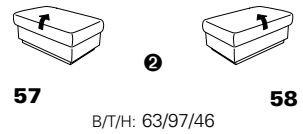

PLANOPOLY motion

NEU:
jetzt auch mit Herz-Waage-Funktion
in allen elektrischen Wallfree-Elementen
als Zusatzausstattung!

1301

stufenlos verstellbare Kopfstützen
mittels Rasterbeschlag

Variante 16
mit 2x Wallfree-Funktion
und Ablage mit Stauraum

Wallfree-Funktion

Typenplan 1301

die Wallfree-Funktion ist manuell oder elektrisch verstellbar erhältlich!

① nur mit bodennahen Varianten kombinierbar

② bodennah

Eckelemente

Sofas

mit Wallfree-Funktion ohne Wallfree-Funktion

Abschlusselemente

mit Wallfree-Funktion

ohne Wallfree-Funktion

Zwischenelemente

mit Wallfree-Funktion

ohne Wallfree-Funktion

Sessel

mit Wallfree-Funktion ohne Wallfree-Funktion