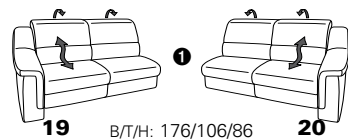

PLANOPOLY motion

NEU:
jetzt auch mit Herz-Waage-Funktion
in allen elektrischen Wallfree-Elementen
als Zusatzausstattung!

1301

stufenlos verstellbare Kopfstützen
mittels Rasterbeschlag

Variante 16
mit 2x Wallfree-Funktion
und Ablage mit Stauraum

Wallfree-Funktion

Typenplan 1301

die Wallfree-Funktion ist manuell oder elektrisch verstellbar erhältlich!

① nur mit bodennahen Varianten kombinierbar

② bodennah

Eckelemente

Sofas

mit Wallfree-Funktion ohne Wallfree-Funktion

Abschlusselemente

mit Wallfree-Funktion

ohne Wallfree-Funktion

Zwischenelemente

mit Wallfree-Funktion

ohne Wallfree-Funktion

Sessel

mit Wallfree-Funktion ohne Wallfree-Funktion