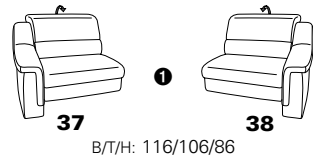

PLANOPOLY motion

NEU:
jetzt auch mit Herz-Waage-Funktion
in allen elektrischen Wallfree-Elementen
als Zusatzausstattung!

1301

stufenlos verstellbare Kopfstützen
mittels Rasterbeschlag

Variante 16
mit 2x Wallfree-Funktion
und Ablage mit Stauraum

Wallfree-Funktion

Typenplan 1301

die Wallfree-Funktion ist manuell oder elektrisch verstellbar erhältlich!

① nur mit bodennahen Varianten kombinierbar

② bodennah

Eckelemente

Sofas

mit Wallfree-Funktion ohne Wallfree-Funktion

Abschlusselemente

mit Wallfree-Funktion

ohne Wallfree-Funktion

Zwischenelemente

mit Wallfree-Funktion

ohne Wallfree-Funktion

Sessel

mit Wallfree-Funktion ohne Wallfree-Funktion