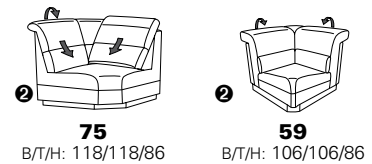

PLANOPOLY motion

NEU:
jetzt auch mit Herz-Waage-Funktion
in allen elektrischen Wallfree-Elementen
als Zusatzausstattung!

1301

stufenlos verstellbare Kopfstützen
mittels Rasterbeschlag

Variante 16
mit 2x Wallfree-Funktion
und Ablage mit Stauraum

Wallfree-Funktion

Typenplan 1301

die Wallfree-Funktion ist manuell oder elektrisch verstellbar erhältlich!

① nur mit bodennahen Varianten kombinierbar

② bodennah

Eckelemente

Sofas

mit Wallfree-Funktion ohne Wallfree-Funktion

Abschlusselemente

mit Wallfree-Funktion

ohne Wallfree-Funktion

Zwischenelemente

mit Wallfree-Funktion

ohne Wallfree-Funktion

Sessel

mit Wallfree-Funktion ohne Wallfree-Funktion