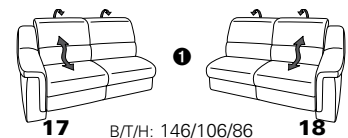

PLANOPOLY motion

NEU:
jetzt auch mit Herz-Waage-Funktion
in allen elektrischen Wallfree-Elementen
als Zusatzausstattung!

1301

stufenlos verstellbare Kopfstützen
mittels Rasterbeschlag

Variante 16
mit 2x Wallfree-Funktion
und Ablage mit Stauraum

Wallfree-Funktion

Typenplan 1301

die Wallfree-Funktion ist manuell oder elektrisch verstellbar erhältlich!

① nur mit bodennahen Varianten kombinierbar

② bodennah

Eckelemente

Sofas

mit Wallfree-Funktion ohne Wallfree-Funktion

Abschlusselemente

mit Wallfree-Funktion

ohne Wallfree-Funktion

Zwischenelemente

mit Wallfree-Funktion

ohne Wallfree-Funktion

Sessel

mit Wallfree-Funktion ohne Wallfree-Funktion