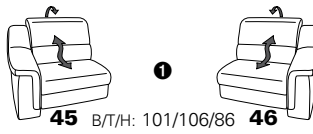

PLANOPOLY motion

NEU:
jetzt auch mit Herz-Waage-Funktion
in allen elektrischen Wallfree-Elementen
als Zusatzausstattung!

1301

stufenlos verstellbare Kopfstützen
mittels Rasterbeschlag

Variante 16
mit 2x Wallfree-Funktion
und Ablage mit Stauraum

Wallfree-Funktion

Typenplan 1301

die Wallfree-Funktion ist manuell oder elektrisch verstellbar erhältlich!

① nur mit bodennahen Varianten kombinierbar

② bodennah

Eckelemente

Sofas

mit Wallfree-Funktion ohne Wallfree-Funktion

Abschlusselemente

mit Wallfree-Funktion

ohne Wallfree-Funktion

Zwischenelemente

mit Wallfree-Funktion

ohne Wallfree-Funktion

Sessel

mit Wallfree-Funktion ohne Wallfree-Funktion