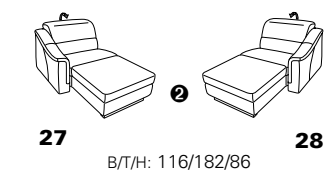

Typenplan 1301

die Wallfree-Funktion ist manuell oder elektrisch verstellbar erhältlich!

① nur mit bodennahen Varianten kombinierbar

② bodennah

Eckelemente

Sofas

mit Wallfree-Funktion ohne Wallfree-Funktion

Abschlusselemente

mit Wallfree-Funktion

ohne Wallfree-Funktion

Zwischenelemente

mit Wallfree-Funktion

ohne Wallfree-Funktion

Sessel

mit Wallfree-Funktion ohne Wallfree-Funktion

Recamiere

mit Wallfree-Funktion

fest

Zwischentische / Zubehör