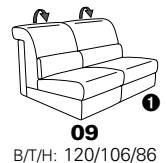

Wallfree-Funktion

Typenplan 1301

die Wallfree-Funktion ist manuell oder elektrisch verstellbar erhältlich!

① nur mit bodennahen Varianten kombinierbar

② bodennah

Eckelemente

Sofas

mit Wallfree-Funktion ohne Wallfree-Funktion

Abschlusselemente

mit Wallfree-Funktion

ohne Wallfree-Funktion

Zwischenelemente

mit Wallfree-Funktion

ohne Wallfree-Funktion

Sessel

mit Wallfree-Funktion ohne Wallfree-Funktion