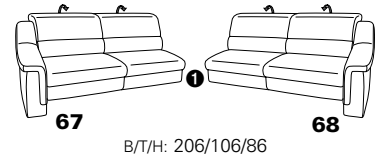

PLANOPOLY motion

NEU:
jetzt auch mit Herz-Waage-Funktion
in allen elektrischen Wallfree-Elementen
als Zusatzausstattung!

1301

stufenlos verstellbare Kopfstützen
mittels Rasterbeschlag

Variante 16
mit 2x Wallfree-Funktion
und Ablage mit Stauraum

Wallfree-Funktion

Typenplan 1301

die Wallfree-Funktion ist manuell oder elektrisch verstellbar erhältlich!

① nur mit bodennahen Varianten kombinierbar

② bodennah

Eckelemente

Sofas

mit Wallfree-Funktion ohne Wallfree-Funktion

Abschlusselemente

mit Wallfree-Funktion

ohne Wallfree-Funktion

Zwischenelemente

mit Wallfree-Funktion

ohne Wallfree-Funktion

Sessel

mit Wallfree-Funktion ohne Wallfree-Funktion