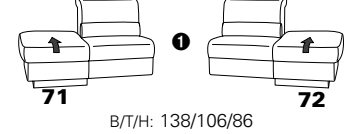

PLANOPOLY motion

NEU:
jetzt auch mit Herz-Waage-Funktion
in allen elektrischen Wallfree-Elementen
als Zusatzausstattung!

1301

stufenlos verstellbare Kopfstützen
mittels Rasterbeschlag

Variante 16
mit 2x Wallfree-Funktion
und Ablage mit Stauraum

Wallfree-Funktion

Typenplan 1301

die Wallfree-Funktion ist manuell oder elektrisch verstellbar erhältlich!

① nur mit bodennahen Varianten kombinierbar

② bodennah

Eckelemente

Sofas

mit Wallfree-Funktion ohne Wallfree-Funktion

Abschlusselemente

mit Wallfree-Funktion

ohne Wallfree-Funktion

Zwischenelemente

mit Wallfree-Funktion

ohne Wallfree-Funktion

Sessel

mit Wallfree-Funktion ohne Wallfree-Funktion