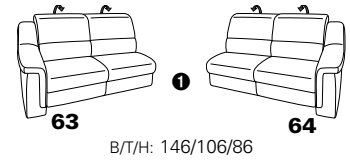

PLANOPOLY motion

NEU:
jetzt auch mit Herz-Waage-Funktion
in allen elektrischen Wallfree-Elementen
als Zusatzausstattung!

1301

stufenlos verstellbare Kopfstützen
mittels Rasterbeschlag

Variante 16
mit 2x Wallfree-Funktion
und Ablage mit Stauraum

Wallfree-Funktion

Typenplan 1301

die Wallfree-Funktion ist manuell oder elektrisch verstellbar erhältlich!

① nur mit bodennahen Varianten kombinierbar

② bodennah

Eckelemente

Sofas

mit Wallfree-Funktion ohne Wallfree-Funktion

Abschlusselemente

mit Wallfree-Funktion

ohne Wallfree-Funktion

Zwischenelemente

mit Wallfree-Funktion

ohne Wallfree-Funktion

Sessel

mit Wallfree-Funktion ohne Wallfree-Funktion