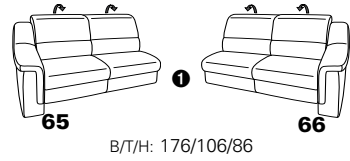

PLANOPOLY motion

NEU:
jetzt auch mit Herz-Waage-Funktion
in allen elektrischen Wallfree-Elementen
als Zusatzausstattung!

1301

stufenlos verstellbare Kopfstützen
mittels Rasterbeschlag

Variante 16
mit 2x Wallfree-Funktion
und Ablage mit Stauraum

Wallfree-Funktion

Typenplan 1301

die Wallfree-Funktion ist manuell oder elektrisch verstellbar erhältlich!

① nur mit bodennahen Varianten kombinierbar

② bodennah

Eckelemente

Sofas

mit Wallfree-Funktion ohne Wallfree-Funktion

Abschlusselemente

mit Wallfree-Funktion

ohne Wallfree-Funktion

Zwischenelemente

mit Wallfree-Funktion

ohne Wallfree-Funktion

Sessel

mit Wallfree-Funktion ohne Wallfree-Funktion