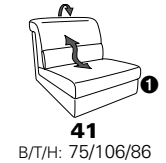

Wallfree-Funktion

Typenplan 1301

die Wallfree-Funktion ist manuell oder elektrisch verstellbar erhältlich!

① nur mit bodennahen Varianten kombinierbar

② bodennah

Eckelemente

Sofas

mit Wallfree-Funktion ohne Wallfree-Funktion

Abschlusselemente

mit Wallfree-Funktion

ohne Wallfree-Funktion

Zwischenelemente

mit Wallfree-Funktion

ohne Wallfree-Funktion

Sessel

mit Wallfree-Funktion ohne Wallfree-Funktion