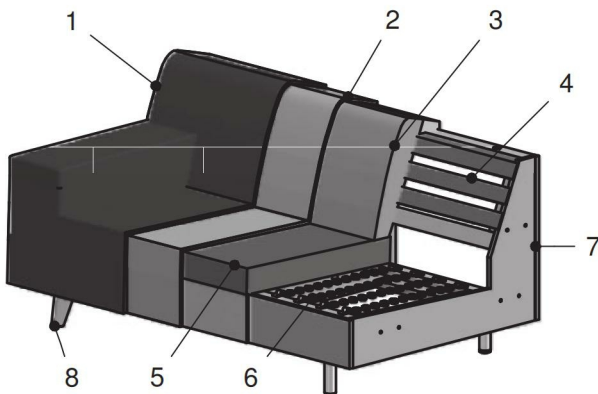

Bei Bestellung bitte angeben:

- Modellnummer
- Bestellnummer
- Bezug (Achtung: bei Kombi genaue Angaben)
- Sitzpolsterung (nur bei Kaltschaum MITTELFEST RG 40 oder Kaltschaum FEST RG 50)
- Anzahl der Nackenstützen
- **Skizze für Nackenstütze-Montage**
- Fußart
- Holzart (bei Holzfüße):
  - Buche gebeizt/lackiert: ohne Aufpreis
  - **Eiche natur geölt (Nr. 400): gegen Aufpreis**
  - **Eiche licht geölt (Nr. 405): gegen Aufpreis**
- Beizton - lt. Beiztonkarte

Produktinfo für Vorziehbank:

- manuelle Vorziehfunktion gegen Aufpreis erhältlich
- motorische Vorziehfunktion gegen Aufpreis erhältlich

1: Bezug: Stoff bzw. Leder

2: Feinpolsterung: weiche Polstervliesmatte unter dem Bezug

3: Lehne: hochwertiger Polyätherschaum

4: Lehne: elastische Polstergurte

5: Sitz: Sitzqualitäten (siehe oben)

6: Unterfederung: Stahlwellenfedern (NOSAG)

7: Untergestell

8: Füße

Füße 13 cm ohne Aufpreis

H 61
Holz: Buche

Buche gebeizt/lackiert:

natur Nr. 108

nuss Nr. 115

nuss / wenge Nr. 119

schwarz Nr. 250

Aufpreis

H 61
Holz: Eiche geölt

Eiche geölt:

Eiche natur geölt
(Nr. 400)

Eiche licht geölt
(Nr. 405)