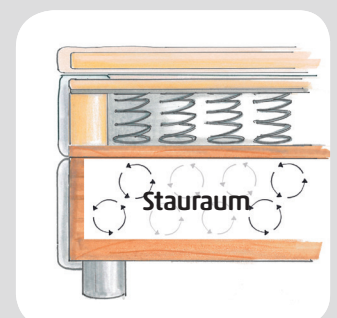

STAURAUM-FEDERKERN-BOX / TOPPER / KOPFTEIL

Gesamthöhe: 55 cm

Set bestehend aus:

- 2 Basisboxen mit Bettkasten und Bonell- Federung
- 1 Komfortschaum-Topper
- 1 Kopfteil

Basisgestell mit Bettkastenfunktion und Federkern-Polsterung (Modell: Zachi)

- Höhe: ca. 50 cm (Bettkasten: ca. 40 cm, Füße: ca. 10 cm)
- Bonell-Federkern, Drahtstärke: 2,2 mm, Höhe: 11 cm, ca. 120 Federn/m²
- Abdeckung der Liegefläche mit 3 cm Schaumpolsterung
- Seiten bezogen mit Möbelstoff, Liegefläche bezogen mit versteppter Microfaser
- stabiles Gestell aus Spanplatte, innen weiß beschichtet, Deckel aus MDF
- mit 2 Gelenken mit komfortablem Gasdruck-Federsystem
- 6 Kunststofffüße pro Gestell, Farbe: Chrome, Höhe: 10 cm
- 2 Eingriff-Einschnitte (dienen auch als Belüftungslöcher) zur Öffnung der Boxen
- Mit Schraubensatz zur Verbindung der beiden Basisgestelle
- zweigeteiltes Bodenplattensystem zum Einlegen mit Ventilationsöffnungen
- mit Beschlägen zur Befestigung eines Kopfteiles

Komfortschaum-Matratzenauflage/Topper (Modell: P1110)

- Gesamthöhe: ca. 5 cm
- Kern: Komfortschaum, Höhe: 3 cm
- durchgehender Schaumkern
- Mikrofaser-Bezug (100% Polyester) versteppt mit Polyesterwatte (200 g/m²)
- Abnehmbarer Bezug mit 3-seitigem Reißverschluss
- Bezug waschbar

Kopfteil (Modell: Columba)

- Abmessungen: Tiefe: ca. 8 cm, Höhe: 100 cm
- (Fertigbreite beidseitig ca. 10 cm Überstand zum Boxspring-Gestell)
- Gestell: Grundrahmen aus Hartfaserplatten und Holzleisten, Polsterung mit Schaumstoff und Polyesterfaser
- Vorderseite bezogen mit Möbelstoff, Rückseite bezogen mit Spinnvlies
- mit Beschlägen zur Befestigung am Boxspring Basisgestell
- Nur zum Aufstellen an der Wand geeignet

Lieferbare Größen

- 140x200 cm
- 180x200 cm

Lieferbare Farben

50340-700