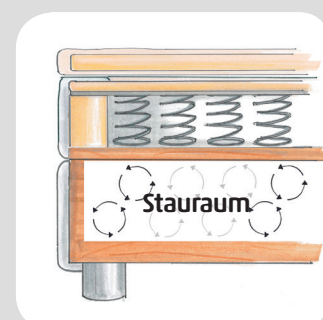

Lieferbare Farben

50340-700