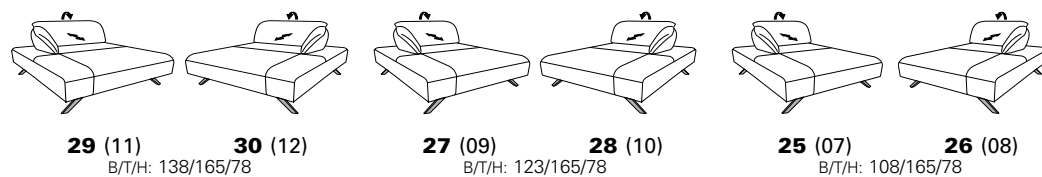

Typenplan 1052

Achtung!

Bitte beachten Sie die **Kombinationsmöglichkeiten der Anbauelemente**.
Aufgrund der verschiedenen Tiefen/Sitztiefen können die Varianten mit
bzw. ohne Funktion nicht miteinander kombiniert werden

FüÙe wahlweise in:

- Edelstahloptik gebürstet
- Anthrazit (pulverbeschichtet)

kombinierbare Varianten mit man. Sitztiefenverstellung bzw. elektrischer Sitztiefenverstellung (Varianten in Klammern)

Abschlusselemente mit el. Fußteilverstellung (Akku möglich)

Abschlussrecamieren

- offenes Abschlusselement mit integriertem Eckteil kombinierbar mit Varianten 15/16, 85/86, 87/88!

kombinierbare Varianten ohne Sitztiefenverstellung

Abschlusselemente

Abschlussrecamieren