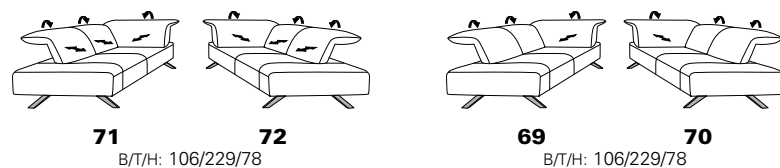

Typenplan 1052

Achtung!

Bitte beachten Sie die **Kombinationsmöglichkeiten der Anbauelemente**.
Aufgrund der verschiedenen Tiefen/Sitztiefen können die Varianten mit
bzw. ohne Funktion nicht miteinander kombiniert werden

FüÙe wahlweise in:

- Edelstahloptik gebürstet
- Anthrazit (pulverbeschichtet)

kombinierbare Varianten mit man. Sitztiefenverstellung bzw. elektrischer Sitztiefenverstellung (Varianten in Klammern)

Abschlusselemente mit el. Fußteilverstellung (Akku möglich)

Abschlussrecamieren

- offenes Abschlusselement mit integriertem Eckteil kombinierbar mit Varianten 15/16, 85/86, 87/88!

kombinierbare Varianten ohne Sitztiefenverstellung

Abschlusselemente

Abschlussrecamieren

- offenes Abschlusselement mit integriertem Eckteil kombinierbar mit Varianten 13/14, 65/66, 67/68!

Sofas mit el. Fußteilverstellung

Sofas ohne Funktion

Hocker

- bei allen elektrischen Elementen
ist ein Akku-Betrieb möglich!