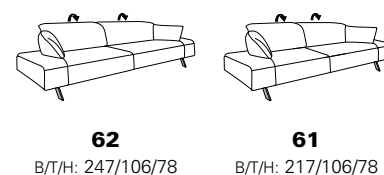

Typenplan 1052

Achtung!

Bitte beachten Sie die **Kombinationsmöglichkeiten der Anbauelemente**.
Aufgrund der verschiedenen Tiefen/Sitztiefen können die Varianten mit
bzw. ohne Funktion nicht miteinander kombiniert werden

Abschlussrecamieren

- offenes Abschlusselement mit integriertem Eckteil kombinierbar mit Varianten 15/16, 85/86, 87/88!

kombinierbare Varianten ohne Sitztiefenverstellung

Abschlusselemente

Abschlussrecamieren

- offenes Abschlusselement mit integriertem Eckteil kombinierbar mit Varianten 13/14, 65/66, 67/68!

Sofas mit el. Fußteilverstellung

Sofas ohne Funktion

Hocker

- bei allen elektrischen Elementen
ist ein Akku-Betrieb möglich!