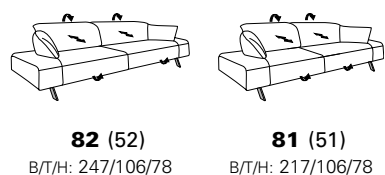

Typenplan 1052

Achtung!

Bitte beachten Sie die **Kombinationsmöglichkeiten der Anbauelemente**.
Aufgrund der verschiedenen Tiefen/Sitztiefen können die Varianten mit
bzw. ohne Funktion nicht miteinander kombiniert werden

Abschlussrecamieren

- offenes Abschlusselement mit integriertem Eckteil kombinierbar mit Varianten 15/16, 85/86, 87/88!

kombinierbare Varianten ohne Sitztiefenverstellung

Abschlusselemente

Abschlussrecamieren

- offenes Abschlusselement mit integriertem Eckteil kombinierbar mit Varianten 13/14, 65/66, 67/68!

Sofas mit el. Fußteilverstellung

Sofas ohne Funktion

Hocker

- bei allen elektrischen Elementen
ist ein Akku-Betrieb möglich!